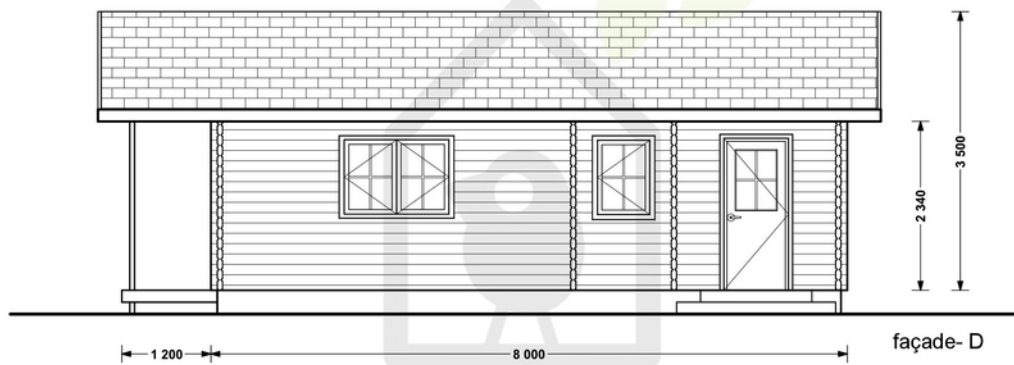

Montovaný dům RIVIERA 119.6 m² (13x8) 66mm

Produkt # AV217-66

- Protilehlé stěny je možno zaměnit!
- Izolační dvousklo pro všechny modely s tloušťkou stěny nad 44mm
- Dodávka včetně palubkové podlahy
- Těsnění oken součástí dodávky
- Zpevňující lamely
- Kvalitní skleněné výplně
- Garantovaná kvalita založení

Aktuální cenu si ověřte na našich stránkách:

www.pineca.cz/av217-66/

|

Technický list produktu

Specifikace produktu

Plocha	119.6 m ²
Materiály	Certifikovaná severská borovice nebo smrk
Vnější rozměry	1300cm x 920cm
Tloušťka stěny	66mm
Výška okapní hrany	237cm
Výška hřebene	350cm
Materiál zastřešení	Palubky 19 - 20mm
Materiál podlahy	Palubky 19 - 20mm
Plocha střechy	144m ²
Počet místností	3
Dveře	7* 85 cm x 185 cm 5* 159 cm x 185 cm
Okna	6* 138cm x 101cm; 3* 70cm x 101cm;
Sklon střechy	10°