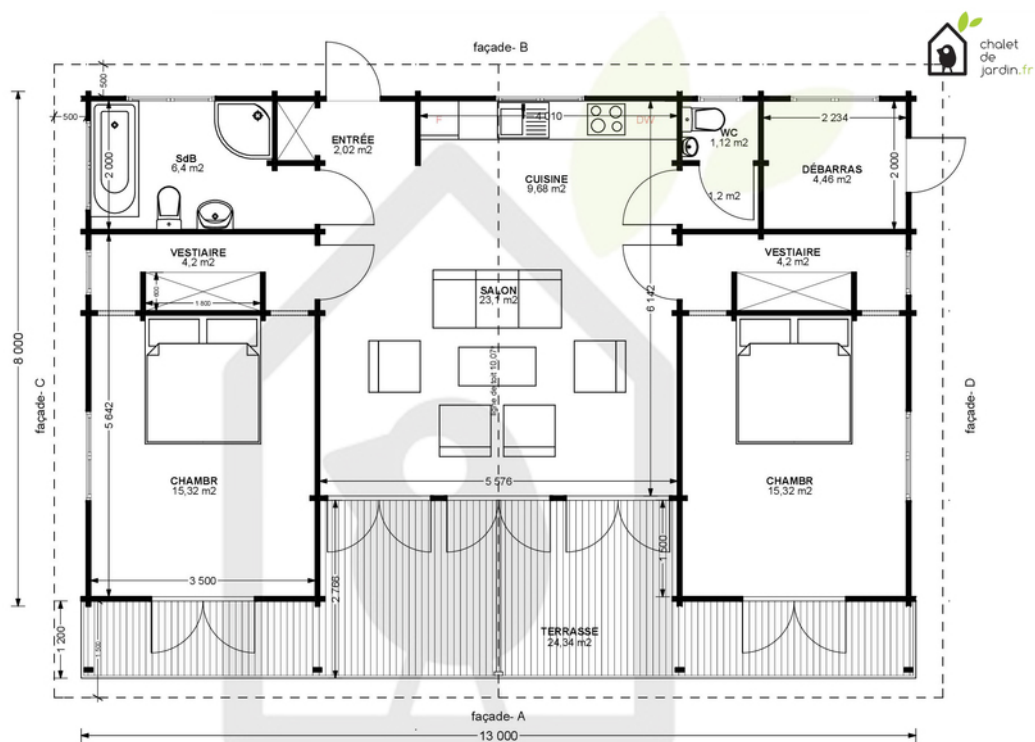

Montovaný dům RIVIERA 119.6 m² (13x8) 66mm

Produkt # AV217-66

- Protilehlé stěny je možno zaměnit!
- Izolační dvousklo pro všechny modely s tloušťkou stěny nad 44mm
- Dodávka včetně palubkové podlahy
- Těsnění oken součástí dodávky
- Zpevňující lamely
- Kvalitní skleněné výplně
- Garantovaná kvalita založení

Kč 1 233 200,00

Kč ~~1 821 800,00~~ / Ušetříte: Kč 588 600,00

Součástí dodávky je:

Součástí dodávky je systém dřevěných prvků pro stavbu obvodových stěn, příček a krovu, okna a dveře s izolačním dvojsklem, střešní a podlahové palubky. V ceně není zahrnuta montáž, ošetření dřeva a nátěry, okenice, krytina, okapový systém atd...více info na zákaznické lince!

Aktuální cenu si ověřte na našich stránkách:

www.pineca.cz/av217-66/

|

Technický list produktu

Specifikace produktu

Plocha	119.6 m ²
Materiály	Certifikovaná severská borovice nebo smrk
Vnější rozměry	1300cm x 920cm
Tloušťka stěny	66mm
Výška okapní hrany	237cm
Výška hřebene	350cm
Materiál zastřešení	Palubky 19 - 20mm
Materiál podlahy	Palubky 19 - 20mm
Plocha střechy	144m ²
Počet místností	3
Dveře	7* 85 cm x 185 cm 5* 159 cm x 185 cm
Okna	6* 138cm x 101cm; 3* 70cm x 101cm;
Sklon střechy	10°