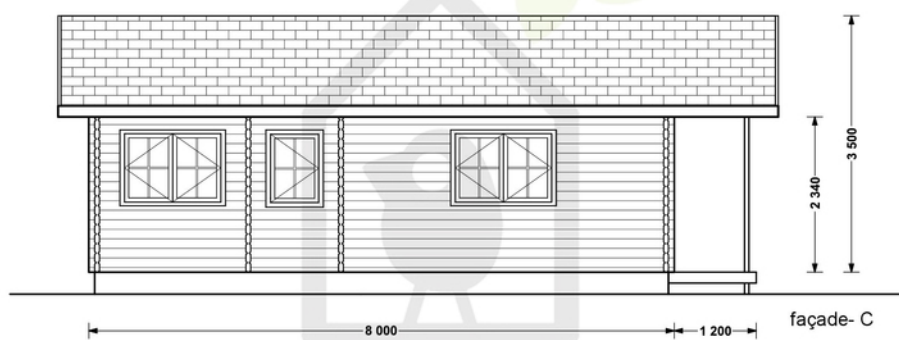

Montovaný dům RIVIERA 119.6 m² (13x8) 66mm

Produkt # AV217-66

- Protilehlé stěny je možno zaměnit!
- Izolační dvousklo pro všechny modely s tloušťkou stěny nad 44mm
- Dodávka včetně palubkové podlahy
- Těsnění oken součástí dodávky
- Zpevňující lamely
- Kvalitní skleněné výplně
- Garantovaná kvalita založení

Aktuální cenu si ověřte na našich stránkách:

www.pineca.cz/av217-66/

|

Technický list produktu

Specifikace produktu

Plocha	119.6 m ²
Materiály	Certifikovaná severská borovice nebo smrk
Vnější rozměry	1300cm x 920cm
Tloušťka stěny	66mm
Výška okapní hrany	237cm
Výška hřebene	350cm
Materiál zastřešení	Palubky 19 - 20mm
Materiál podlahy	Palubky 19 - 20mm
Plocha střechy	144m ²
Počet místností	3
Dveře	7* 85 cm x 185 cm 5* 159 cm x 185 cm
Okna	6* 138cm x 101cm; 3* 70cm x 101cm;
Sklon střechy	10°