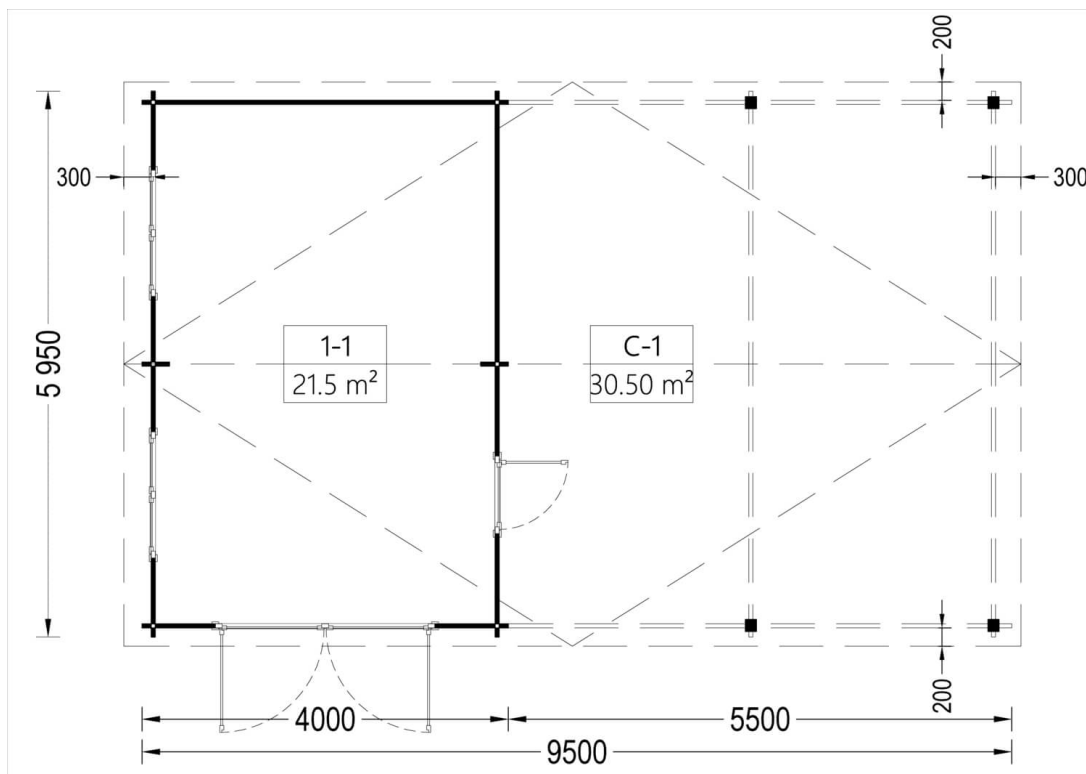

## Specifikace produktu

Materiály	Certifikovaná severská borovice nebo smrk.
Vnější rozměry	400cm x 595cm + 550cm x 595cm
Tloušťka stěny	44mm
Výška okapní hrany	229.5cm
Výška hřebene	297cm
Materiál zastřešení	Palubky 19 - 20mm
Plocha střechy	63m <sup>2</sup>
Přesah střechy	30cm
Počet místností	1
Dveře	1* 75 cm x 185 cm
Okna	1* 138cm x 101cm
Garážová vrata	240 x 205cm (volitelné)
Sklon střechy	13°