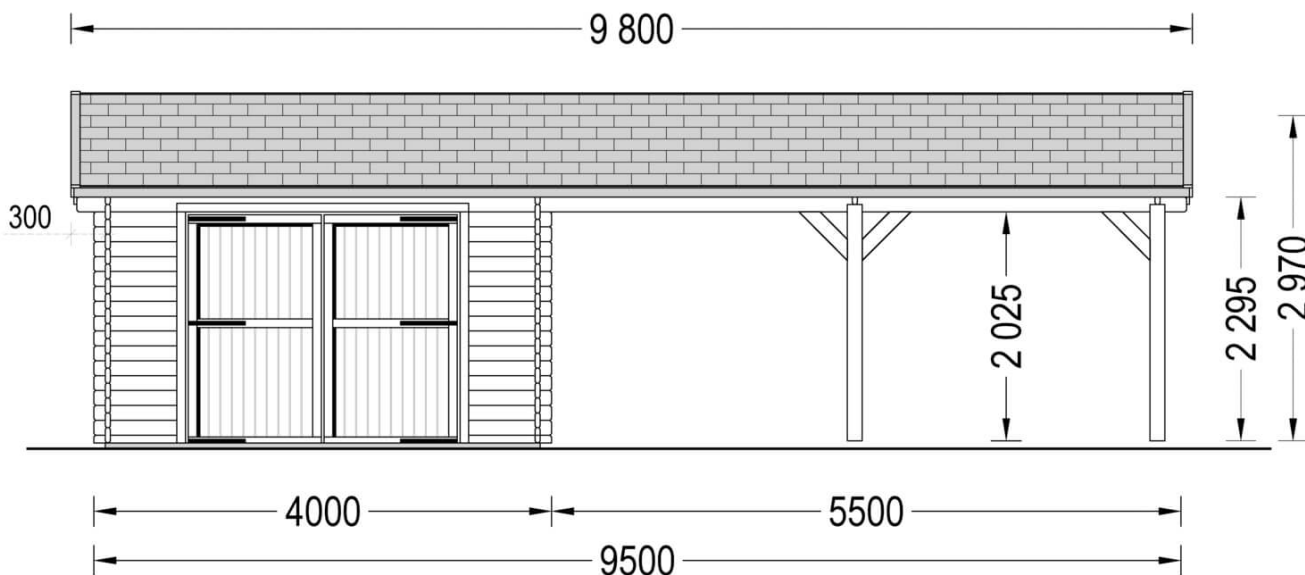

## **Dřevěná garáž 4x6 + dvojitý přístřešek 5,5x6 44mm 57m<sup>2</sup>**

Produkt # AV325

**Kč 337 900,00**

## Specifikace produktu

Materiály	Certifikovaná severská borovice nebo smrk.
Vnější rozměry	400cm x 595cm + 550cm x 595cm
Tloušťka stěny	44mm
Výška okapní hrany	229.5cm
Výška hřebene	297cm
Materiál zastřešení	Palubky 19 - 20mm
Plocha střechy	63m <sup>2</sup>
Přesah střechy	30cm
Počet místností	1
Dveře	1* 75 cm x 185 cm
Okna	1* 138cm x 101cm
Garážová vrata	240 x 205cm (volitelné)
Sklon střechy	13°