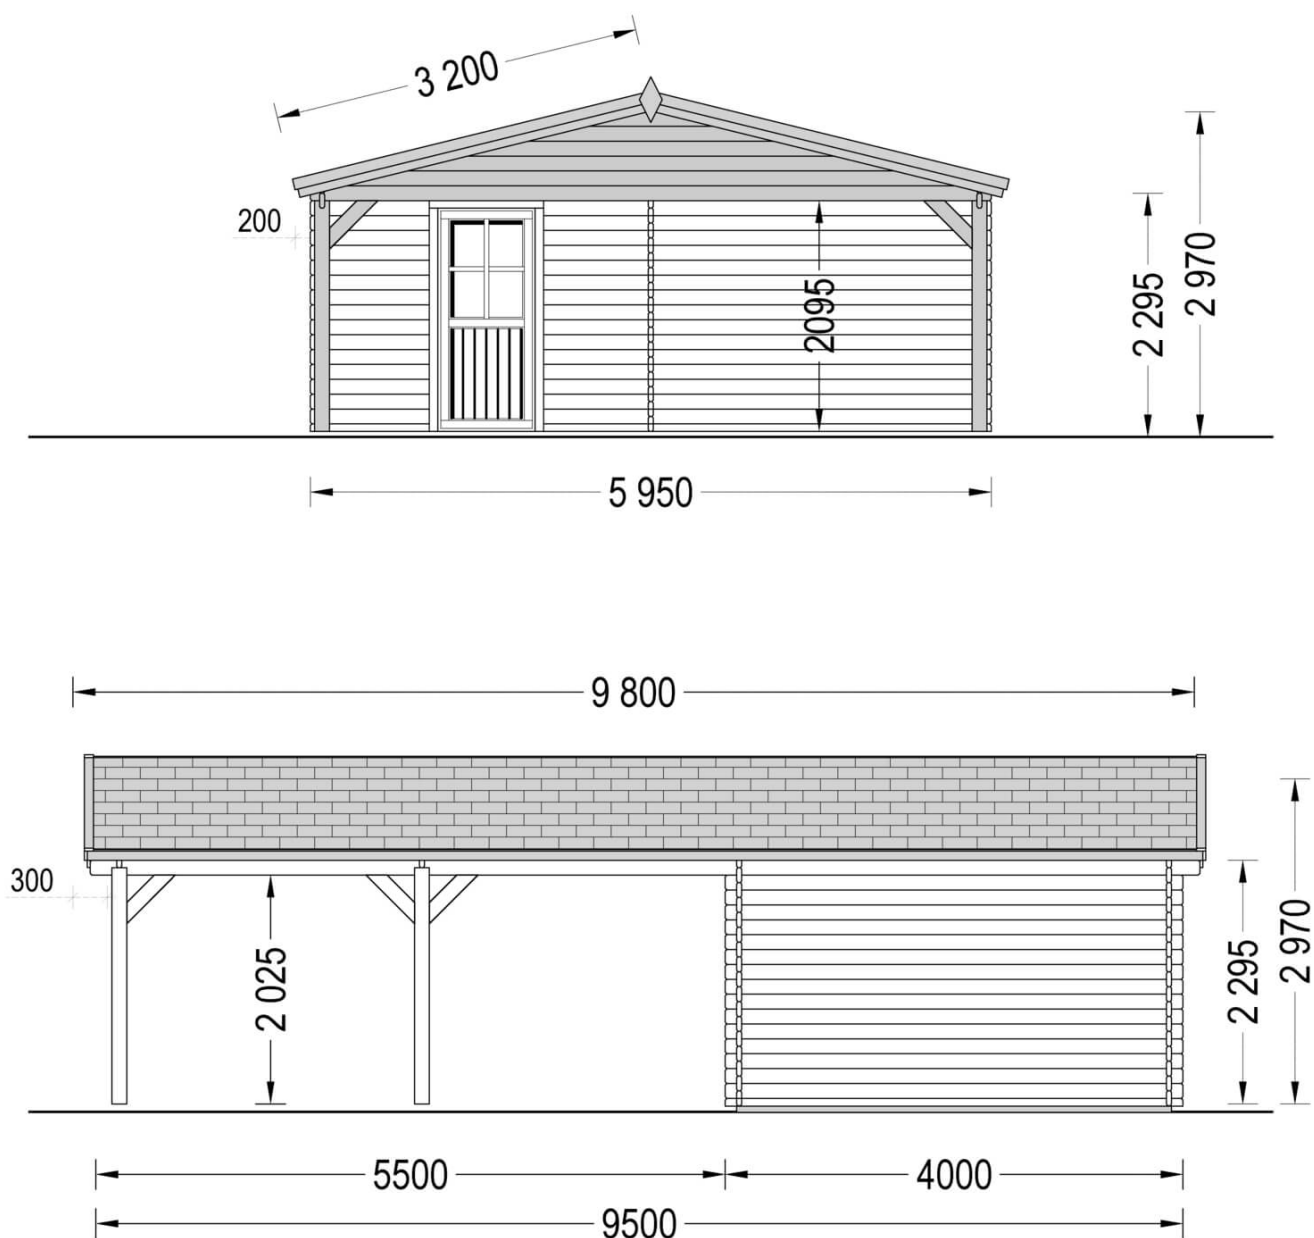

## **Dřevěná garáž 4x6 + dvojitý přístřešek 5,5x6 44mm 57m<sup>2</sup>**

Produkt # AV325

**Kč 337 900,00**

## Specifikace produktu

Materiály	Certifikovaná severská borovice nebo smrk.
Vnější rozměry	400cm x 595cm + 550cm x 595cm
Tloušťka stěny	44mm
Výška okapní hrany	229.5cm
Výška hřebene	297cm
Materiál zastřešení	Palubky 19 - 20mm
Plocha střechy	63m <sup>2</sup>
Přesah střechy	30cm
Počet místností	1
Dveře	1* 75 cm x 185 cm
Okna	1* 138cm x 101cm
Garážová vrata	240 x 205cm (volitelné)
Sklon střechy	13°