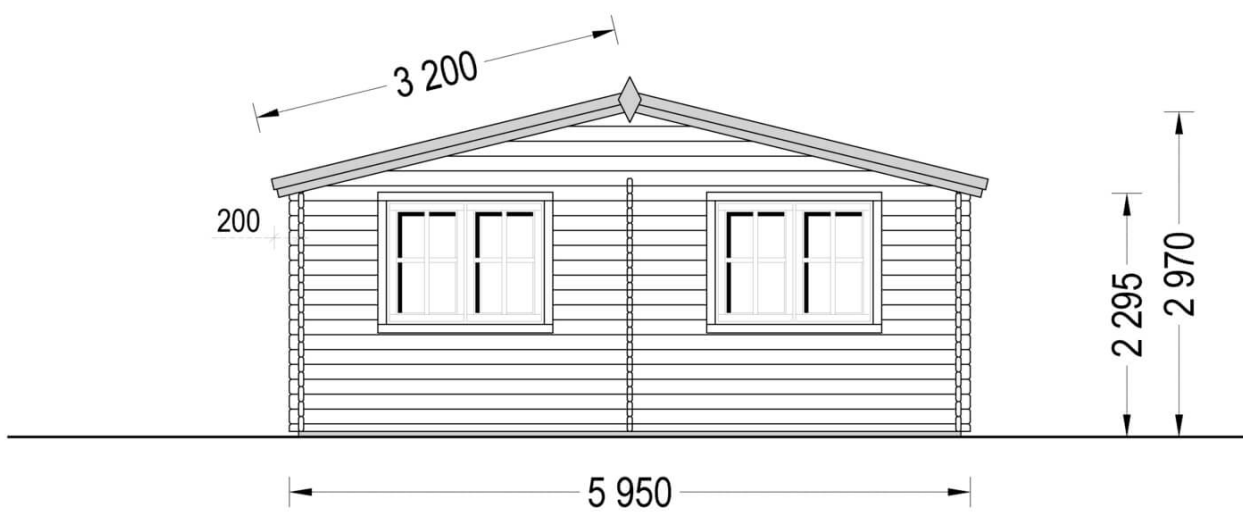

## **Dřevěná garáž 4x6 + dvojitý přístřešek 5,5x6 44mm 57m<sup>2</sup>**

Produkt # AV325

**Kč 337 900,00**

## Specifikace produktu

Materiály	Certifikovaná severská borovice nebo smrk.
Vnější rozměry	400cm x 595cm + 550cm x 595cm
Tloušťka stěny	44mm
Výška okapní hrany	229.5cm
Výška hřebene	297cm
Materiál zastřešení	Palubky 19 - 20mm
Plocha střechy	63m <sup>2</sup>
Přesah střechy	30cm
Počet místností	1
Dveře	1* 75 cm x 185 cm
Okna	1* 138cm x 101cm
Garážová vrata	240 x 205cm (volitelné)
Sklon střechy	13°