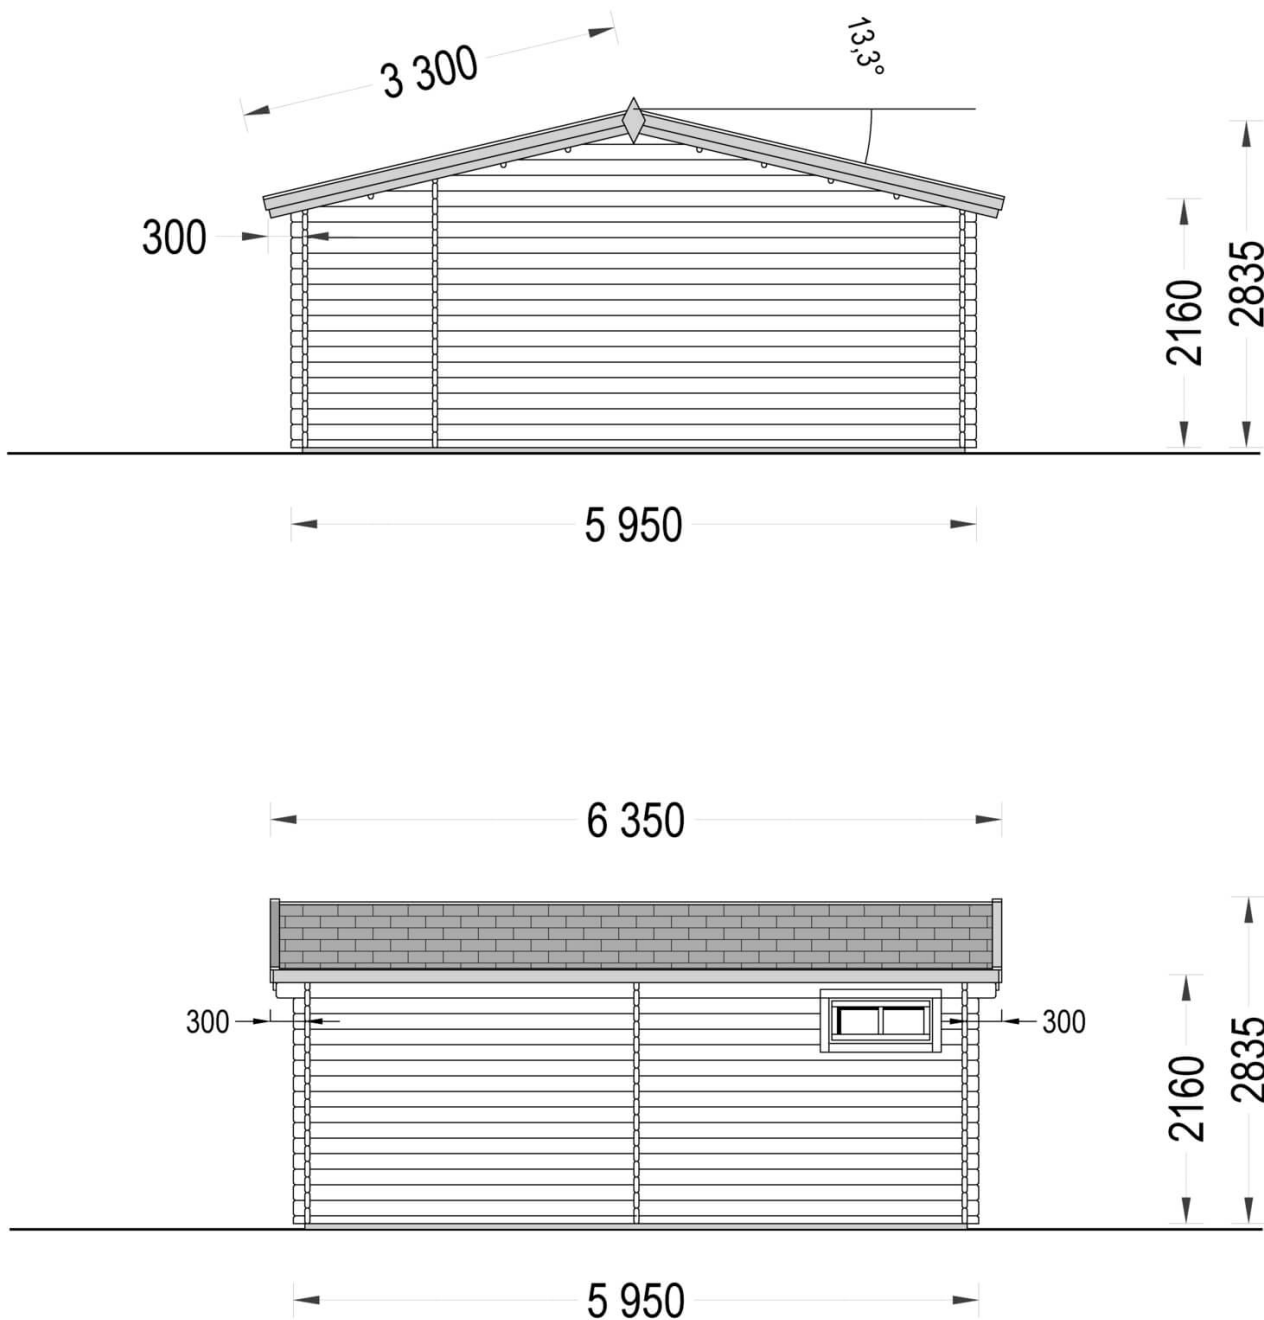

## **OLIVIA 36m<sup>2</sup> (6x6) 44mm**

Produkt # AV331

- Protilehlé stěny je možno zaměnit!
- Izolační dvousklo pro všechny modely s tloušťkou stěny nad 44mm
- Dodávka včetně palubkové podlahy
- Spojovací materiál součástí dodávky
- Těsnění oken součástí dodávky
- Zpevňující lamely
- Kvalitní skleněné výplně
- Garantovaná kvalita založení

### **Součástí dodávky je:**

Veškeré dřevěné součásti vč. střešních a podlahových palubek, spojovací materiál a výplně otvorů.

*Aktuální cenu si ověřte na našich stránkách:*

[www.pineca.cz/av331/](http://www.pineca.cz/av331/)

## Specifikace produktu

Materiály	Certifikovaná severská borovice
Vnější rozměry	595cm x 595cm
Vnitřní rozměry	570cm x 570cm
Tloušťka stěny	44mm
Výška okapní hrany	216cm
Výška hřebene	283.5cm
Materiál zastřešení	Palubky 19 - 20mm
Materiál podlahy	Palubky 19 - 20mm
Plocha střechy	42m <sup>2</sup>
Přesah střechy	30cm
Počet místností	2
Dveře	2* 85cm x 187cm, 2* 131cm x 187cm
Okna	2* 138cm x 101cm, 1* 90cm x 36cm
Sklon střechy	13,3°