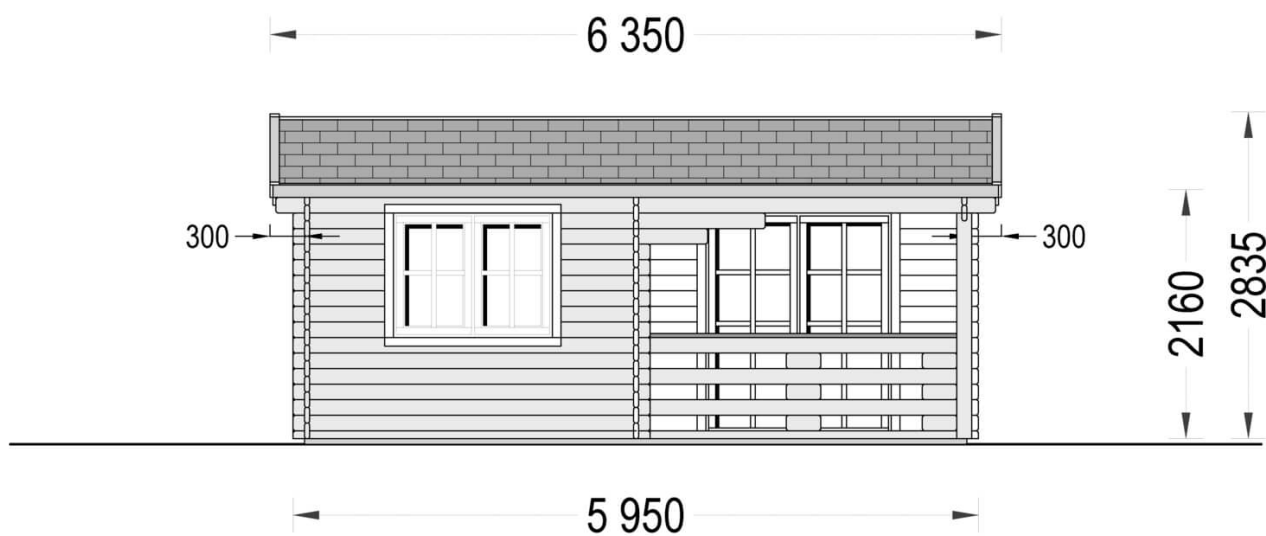

## **OLIVIA 36m<sup>2</sup> (6x6) 44mm**

Produkt # AV331

- Protilehlé stěny je možno zaměnit!
- Izolační dvousklo pro všechny modely s tloušťkou stěny nad 44mm
- Dodávka včetně palubkové podlahy
- Spojovací materiál součástí dodávky
- Těsnění oken součástí dodávky
- Zpevňující lamely
- Kvalitní skleněné výplně
- Garantovaná kvalita založení

## Specifikace produktu

Materiály	Certifikovaná severská borovice
Vnější rozměry	595cm x 595cm
Vnitřní rozměry	570cm x 570cm
Tloušťka stěny	44mm
Výška okapní hrany	216cm
Výška hřebene	283.5cm
Materiál zastřešení	Palubky 19 - 20mm
Materiál podlahy	Palubky 19 - 20mm
Plocha střechy	42m <sup>2</sup>
Přesah střechy	30cm
Počet místností	2
Dveře	2* 85cm x 187cm, 2* 131cm x 187cm
Okna	2* 138cm x 101cm, 1* 90cm x 36cm
Sklon střechy	13,3°