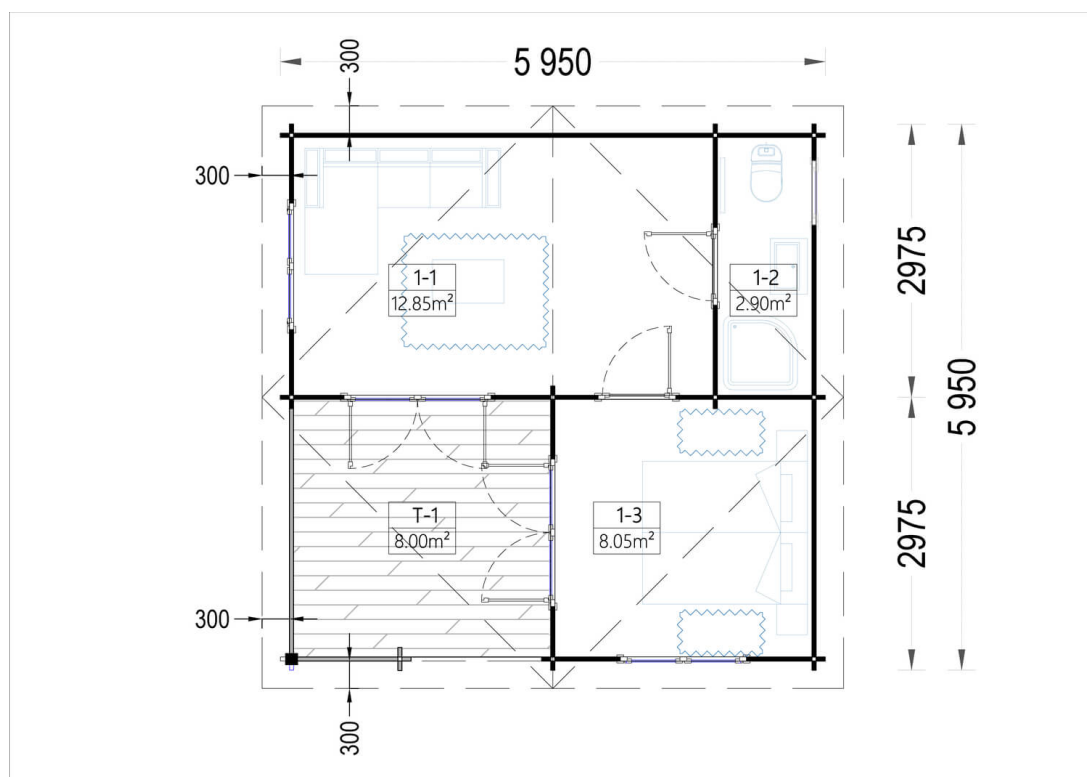

## **OLIVIA 36m<sup>2</sup> (6x6) 44mm**

Produkt # AV331

- Protilehlé stěny je možno zaměnit!
- Izolační dvousklo pro všechny modely s tloušťkou stěny nad 44mm
- Dodávka včetně palubkové podlahy
- Spojovací materiál součástí dodávky
- Těsnění oken součástí dodávky
- Zpevňující lamely
- Kvalitní skleněné výplně
- Garantovaná kvalita založení

## Specifikace produktu

Materiály	Certifikovaná severská borovice
Vnější rozměry	595cm x 595cm
Vnitřní rozměry	570cm x 570cm
Tloušťka stěny	44mm
Výška okapní hrany	216cm
Výška hřebene	283.5cm
Materiál zastřešení	Palubky 19 - 20mm
Materiál podlahy	Palubky 19 - 20mm
Plocha střechy	42m <sup>2</sup>
Přesah střechy	30cm
Počet místností	2
Dveře	2* 85cm x 187cm, 2* 131cm x 187cm
Okna	2* 138cm x 101cm, 1* 90cm x 36cm
Sklon střechy	13,3°