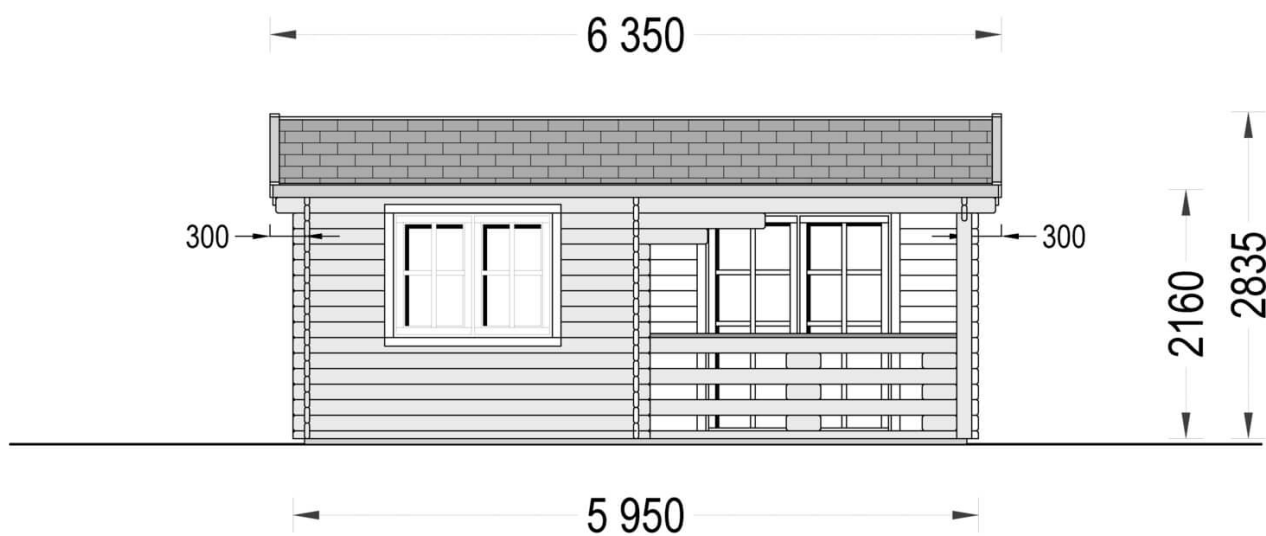

Dřevěná chata OLIVIA 36m² (6x6) 66mm

Produkt # AV331-2

- Protilehlé stěny je možno zaměnit!
- Izolační dvousklo pro všechny modely s tloušťkou stěny nad 44mm
- Dodávka včetně palubkové podlahy
- Těsnění oken součástí dodávky
- Zpevňující lamely
- Kvalitní skleněné výplně
- Garantovaná kvalita založení

Kč 399 400,00

Součástí dodávky je:

veškeré dřevěné součásti vč. střešních a podlahových palubek a výplně otvorů. V ceně není zahrnuta montáž!

Aktuální cenu si ověřte na našich stránkách:

www.pineca.cz/av331-2/

Technický list produktu

Specifikace produktu

Materiály	Certifikovaná severská borovice nebo smrk
Vnější rozměry	595cm x 595cm
Vnitřní rozměry	570cm x 570cm
Tloušťka stěny	66mm
Výška okapní hrany	216cm
Výška hřebene	283.5cm
Materiál zastřešení	Palubky 19 - 20mm
Materiál podlahy	Palubky 19 - 20mm
Plocha střechy	42m ²
Přesah střechy	30cm
Počet místností	2
Dveře	2* 75 cm x 185 cm, 2* 155 cm x 185 cm
Okna	2* 138cm x 101cm, 1* 90cm x 36cm
Sklon střechy	13,3°