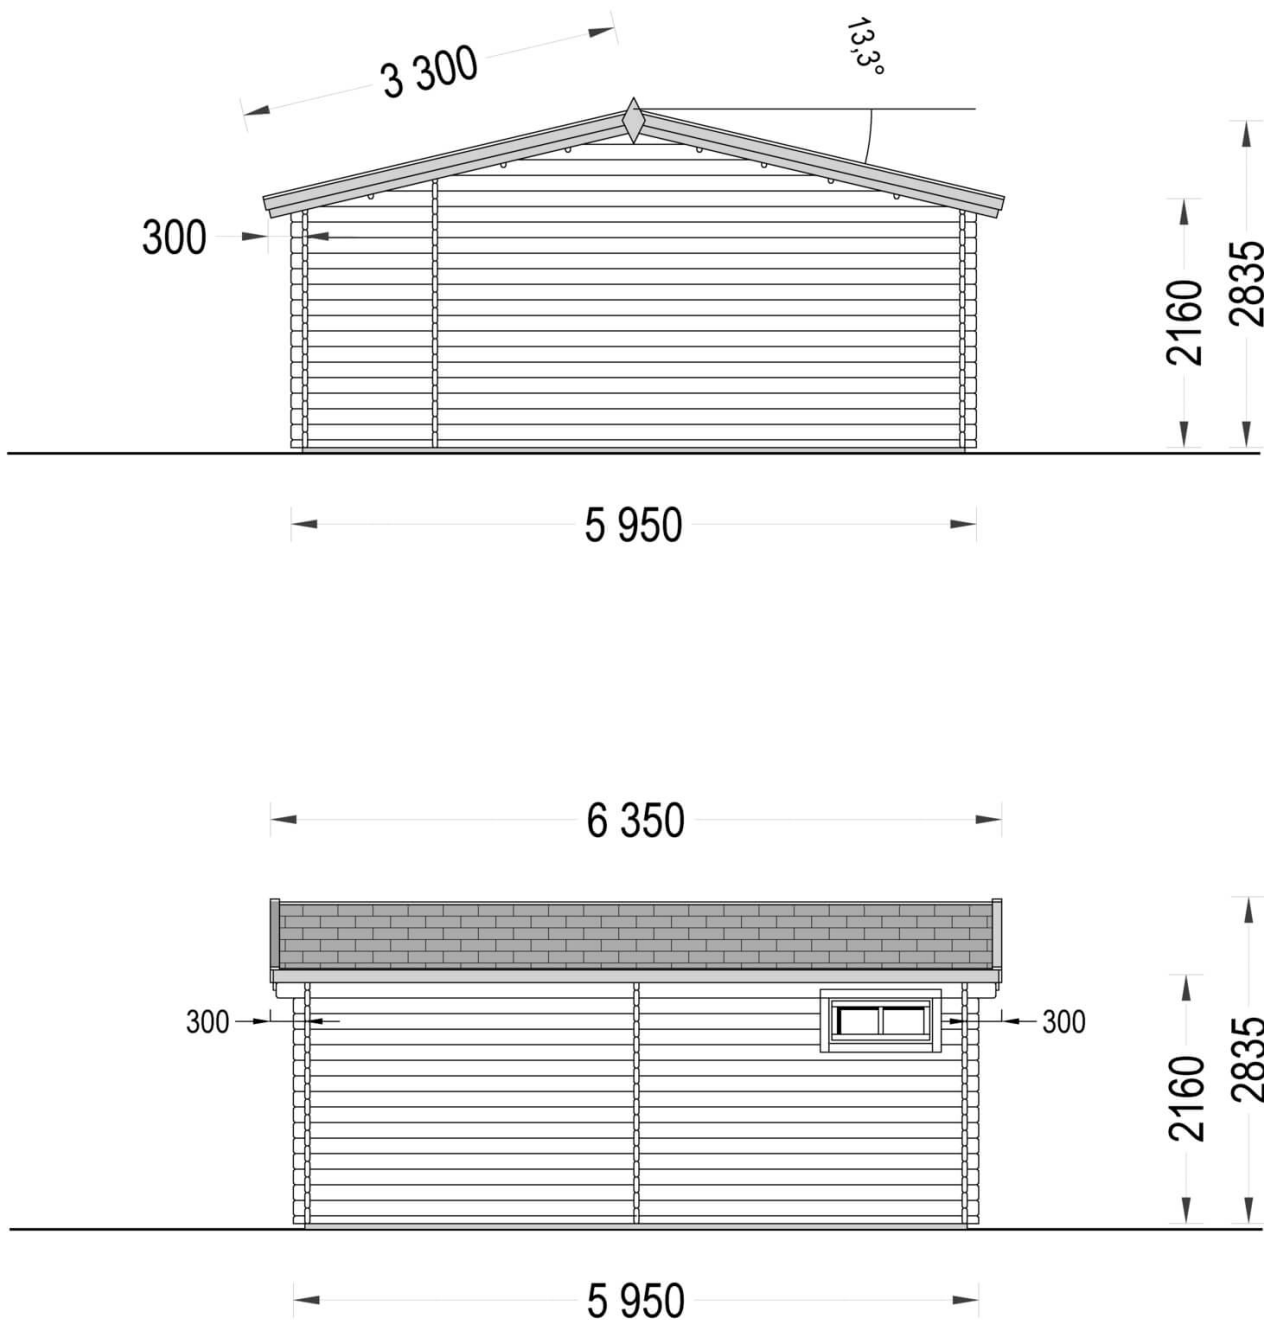

Dřevěná chata OLIVIA 36m² (6x6) 66mm

Produkt # AV331-2

- Protilehlé stěny je možno zaměnit!
- Izolační dvousklo pro všechny modely s tloušťkou stěny nad 44mm
- Dodávka včetně palubkové podlahy
- Těsnění oken součástí dodávky
- Zpevňující lamely
- Kvalitní skleněné výplně
- Garantovaná kvalita založení

Kč 399 400,00

Součástí dodávky je:

veškeré dřevěné součásti vč. střešních a podlahových palubek a výplně otvorů. V ceně není zahrnuta montáž!

Aktuální cenu si ověřte na našich stránkách:

www.pineca.cz/av331-2/

Technický list produktu

Specifikace produktu

Materiály	Certifikovaná severská borovice nebo smrk
Vnější rozměry	595cm x 595cm
Vnitřní rozměry	570cm x 570cm
Tloušťka stěny	66mm
Výška okapní hrany	216cm
Výška hřebene	283.5cm
Materiál zastřešení	Palubky 19 - 20mm
Materiál podlahy	Palubky 19 - 20mm
Plocha střechy	42m ²
Přesah střechy	30cm
Počet místností	2
Dveře	2* 75 cm x 185 cm, 2* 155 cm x 185 cm
Okna	2* 138cm x 101cm, 1* 90cm x 36cm
Sklon střechy	13,3°