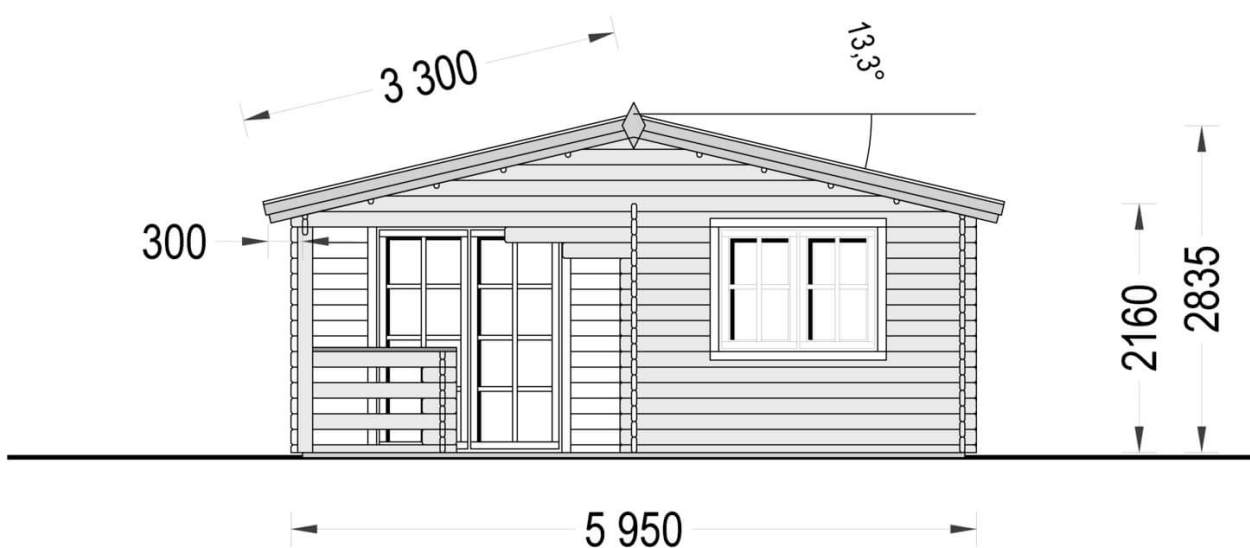

Dřevěná chata OLIVIA 36m² (6x6) 66mm

Produkt # AV331-2

- Protilehlé stěny je možno zaměnit!
- Izolační dvousklo pro všechny modely s tloušťkou stěny nad 44mm
- Dodávka včetně palubkové podlahy
- Těsnění oken součástí dodávky
- Zpevňující lamely
- Kvalitní skleněné výplně
- Garantovaná kvalita založení

Kč 399 400,00

Součástí dodávky je:

veškeré dřevěné součásti vč. střešních a podlahových palubek a výplně otvorů. V ceně není zahrnuta montáž!

Aktuální cenu si ověřte na našich stránkách:

www.pineca.cz/av331-2/

Technický list produktu

Specifikace produktu

Materiály	Certifikovaná severská borovice nebo smrk
Vnější rozměry	595cm x 595cm
Vnitřní rozměry	570cm x 570cm
Tloušťka stěny	66mm
Výška okapní hrany	216cm
Výška hřebene	283.5cm
Materiál zastřešení	Palubky 19 - 20mm
Materiál podlahy	Palubky 19 - 20mm
Plocha střechy	42m ²
Přesah střechy	30cm
Počet místností	2
Dveře	2* 75 cm x 185 cm, 2* 155 cm x 185 cm
Okna	2* 138cm x 101cm, 1* 90cm x 36cm
Sklon střechy	13,3°