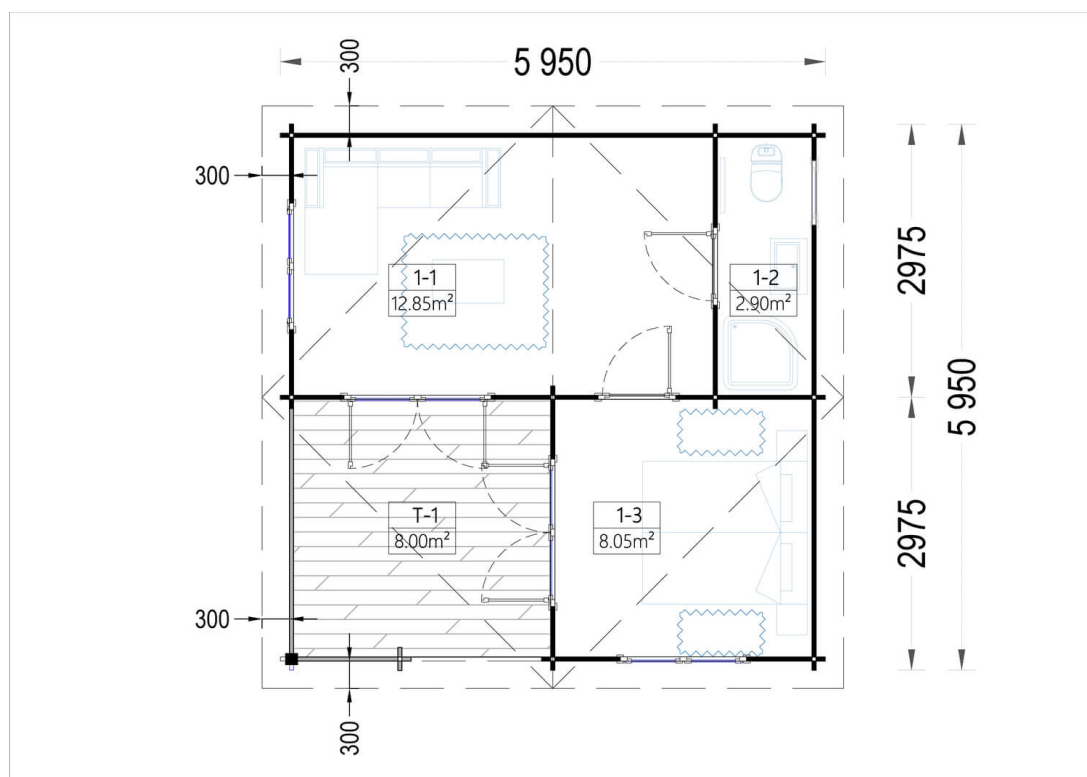

Dřevěná chata OLIVIA 36m² (6x6) 66mm

Produkt # AV331-2

- Protilehlé stěny je možno zaměnit!
- Izolační dvousklo pro všechny modely s tloušťkou stěny nad 44mm
- Dodávka včetně palubkové podlahy
- Těsnění oken součástí dodávky
- Zpevňující lamely
- Kvalitní skleněné výplně
- Garantovaná kvalita založení

Technický list produktu

Specifikace produktu

Materiály	Certifikovaná severská borovice nebo smrk
Vnější rozměry	595cm x 595cm
Vnitřní rozměry	570cm x 570cm
Tloušťka stěny	66mm
Výška okapní hrany	216cm
Výška hřebene	283.5cm
Materiál zastřešení	Palubky 19 - 20mm
Materiál podlahy	Palubky 19 - 20mm
Plocha střechy	42m ²
Přesah střechy	30cm
Počet místností	2
Dveře	2* 75 cm x 185 cm, 2* 155 cm x 185 cm
Okna	2* 138cm x 101cm, 1* 90cm x 36cm
Sklon střechy	13,3°