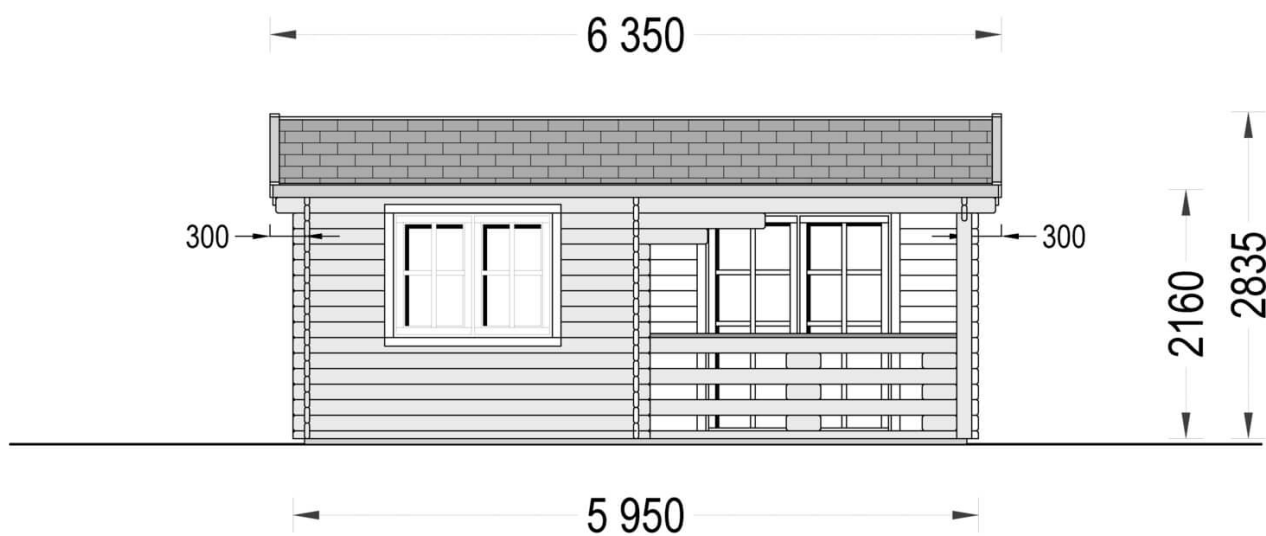

## Dřevěná chata OLIVIA 36m<sup>2</sup> (6x6) 66mm

Produkt # AV331-2

- Protilehlé stěny je možno zaměnit!
- Izolační dvousklo pro všechny modely s tloušťkou stěny nad 44mm
- Dodávka včetně palubkové podlahy
- Těsnění oken součástí dodávky
- Kvalitní skleněné výplně
- Garantovaná kvalita založení

### **Součástí dodávky je:**

veškeré dřevěné součásti vč. střešních a podlahových palubek a výplně otvorů. V ceně není zahrnuta montáž!

*Aktuální cenu si ověřte na našich stránkách:*

[www.pineca.cz/av331-2/](http://www.pineca.cz/av331-2/)

## Specifikace produktu

Materiály	Certifikovaná severská borovice nebo smrk
Vnější rozměry	595cm x 595cm
Vnitřní rozměry	570cm x 570cm
Tloušťka stěny	66mm
Výška okapní hrany	216cm
Výška hřebene	283.5cm
Materiál zastřešení	Palubky 19 - 20mm
Materiál podlahy	Palubky 19 - 20mm
Plocha střechy	42m <sup>2</sup>
Přesah střechy	30cm
Počet místností	2
Dveře	2* 85cm x 187cm, 2* 131cm x 187cm
Okna	2* 138cm x 101cm, 1* 90cm x 36cm
Sklon střechy	13,3°