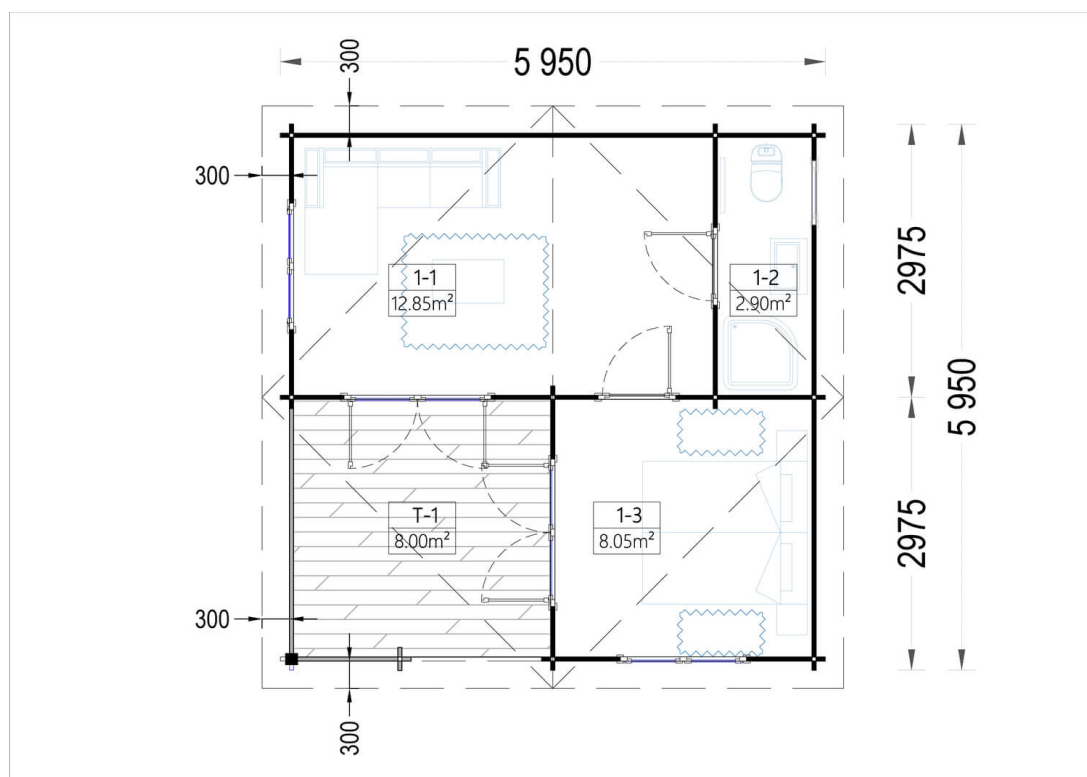

## Dřevěná chata OLIVIA 36m<sup>2</sup> (6x6) 66mm

Produkt # AV331-2

- Protilehlé stěny je možno zaměnit!
- Izolační dvousklo pro všechny modely s tloušťkou stěny nad 44mm
- Dodávka včetně palubkové podlahy
- Těsnění oken součástí dodávky
- Kvalitní skleněné výplně
- Garantovaná kvalita založení

## Specifikace produktu

Materiály	Certifikovaná severská borovice nebo smrk
Vnější rozměry	595cm x 595cm
Vnitřní rozměry	570cm x 570cm
Tloušťka stěny	66mm
Výška okapní hrany	216cm
Výška hřebene	283.5cm
Materiál zastřešení	Palubky 19 - 20mm
Materiál podlahy	Palubky 19 - 20mm
Plocha střechy	42m <sup>2</sup>
Přesah střechy	30cm
Počet místností	2
Dveře	2* 85cm x 187cm, 2* 131cm x 187cm
Okna	2* 138cm x 101cm, 1* 90cm x 36cm
Sklon střechy	13,3°