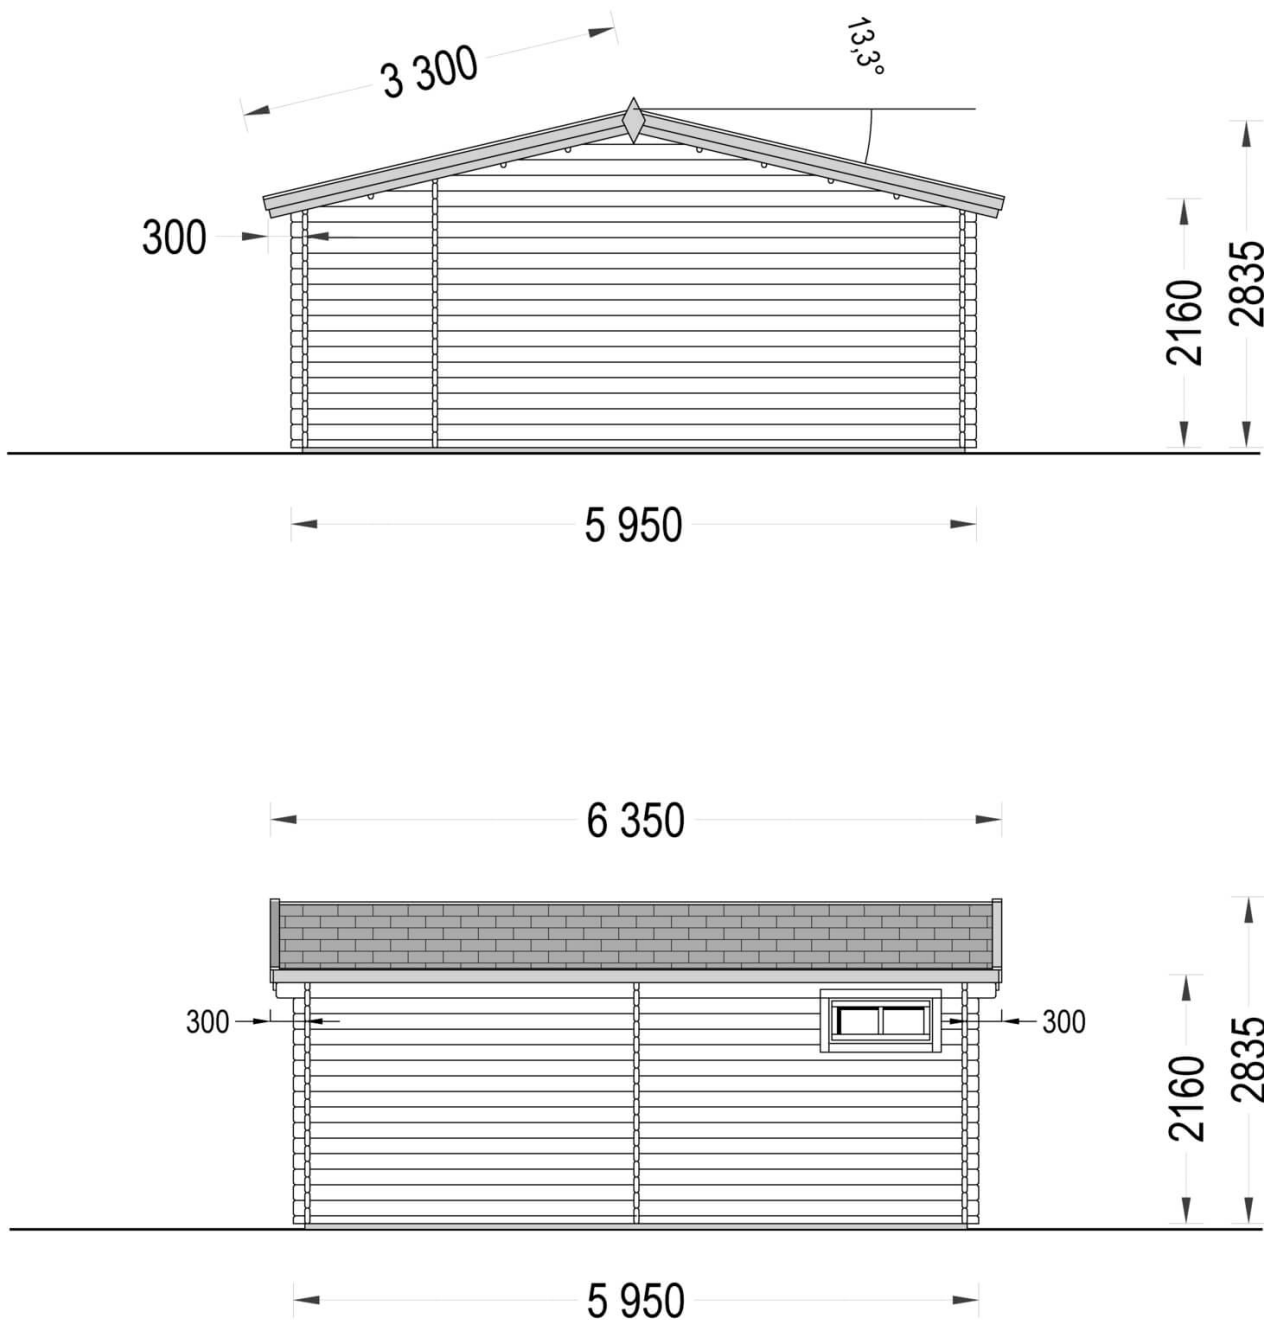

## Dřevěná chata OLIVIA 36m<sup>2</sup> (6x6) 66mm

Produkt # AV331-2

- Protilehlé stěny je možno zaměnit!
- Izolační dvousklo pro všechny modely s tloušťkou stěny nad 44mm
- Dodávka včetně palubkové podlahy
- Těsnění oken součástí dodávky
- Kvalitní skleněné výplně
- Garantovaná kvalita založení

### **Součástí dodávky je:**

veškeré dřevěné součásti vč. střešních a podlahových palubek a výplně otvorů. V ceně není zahrnuta montáž!

*Aktuální cenu si ověřte na našich stránkách:*

[www.pineca.cz/av331-2/](http://www.pineca.cz/av331-2/)

## Specifikace produktu

Materiály	Certifikovaná severská borovice nebo smrk
Vnější rozměry	595cm x 595cm
Vnitřní rozměry	570cm x 570cm
Tloušťka stěny	66mm
Výška okapní hrany	216cm
Výška hřebene	283.5cm
Materiál zastřešení	Palubky 19 - 20mm
Materiál podlahy	Palubky 19 - 20mm
Plocha střechy	42m <sup>2</sup>
Přesah střechy	30cm
Počet místností	2
Dveře	2* 85cm x 187cm, 2* 131cm x 187cm
Okna	2* 138cm x 101cm, 1* 90cm x 36cm
Sklon střechy	13,3°