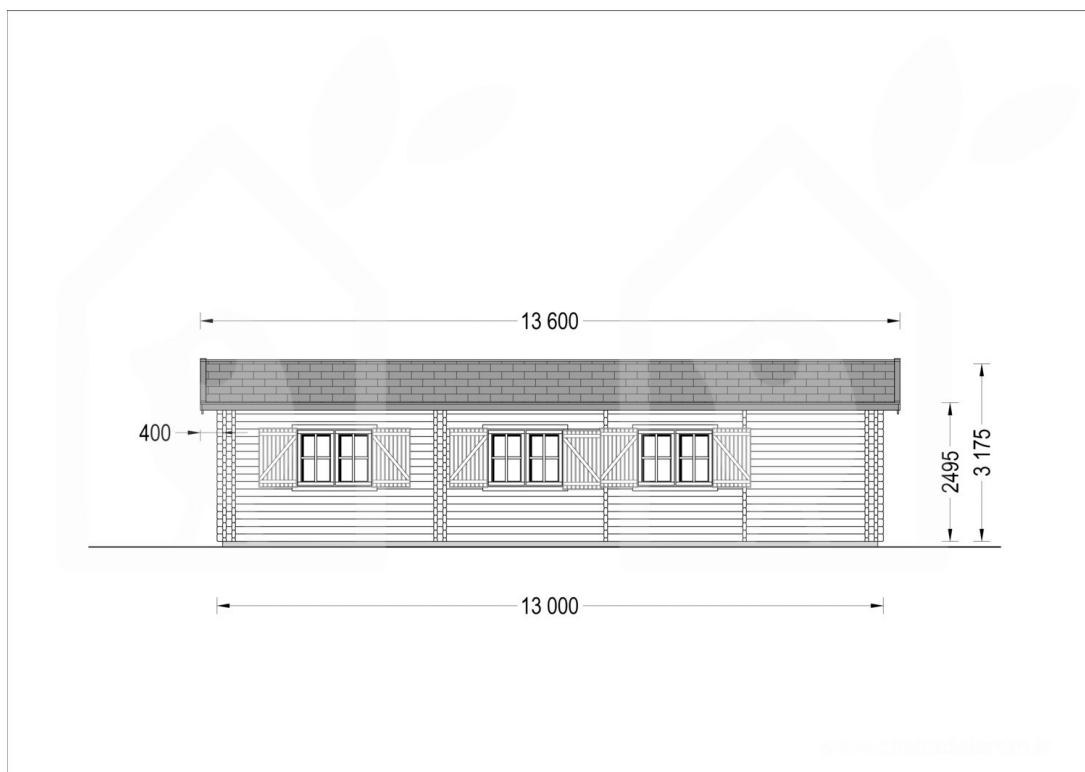

Montovaný dům BERTA se sedlovou střechou 105m² (13x11) 66mm

Produkt # AV336

- Protilehlé stěny je možno zaměnit!
- Izolační dvousklo pro všechny modely s tloušťkou stěny nad 44mm
- Dodávka včetně palubkové podlahy
- Těsnění oken součástí dodávky
- Kvalitní skleněné výplně
- Garantovaná kvalita založení

Kč 1 710 300,00

Kč 1 859 000,00 / Ušetříte: Kč 148 700,00

Součástí dodávky je:

veškeré dřevěné součásti vč. střešních a podlahových palubek a výplně otvorů. V ceně není zahrnuta montáž!

Aktuální cenu si ověřte na našich stránkách:

www.pineca.cz/av336/

Technický list produktu

Specifikace produktu

Plocha	105m ²
Materiály	Certifikovaná severská borovice nebo smrk
Vnější rozměry	1300cm x 1095cm
Tloušťka stěny	66mm
Výška okapní hrany	249,5cm
Výška hřebene	344,5cm
Materiál zastřešení	Palubky 19 - 20mm
Materiál podlahy	Palubky 19 - 20mm
Plocha střechy	124m ²
Přesah střechy	30cm
Počet místností	4
Dveře	9* 85 cm x 192 cm, 3* 161 cm x 192 cm
Okna	6* 138 cm x 105 cm, 2* 186 cm x 50 cm
Střešní krytina	Volitelná - není součástí dodávky
Povrchová ochrana dřeva	Aplikovaná při montáži - není součástí dodávky
Sklon střechy	13,4°, 12,1°