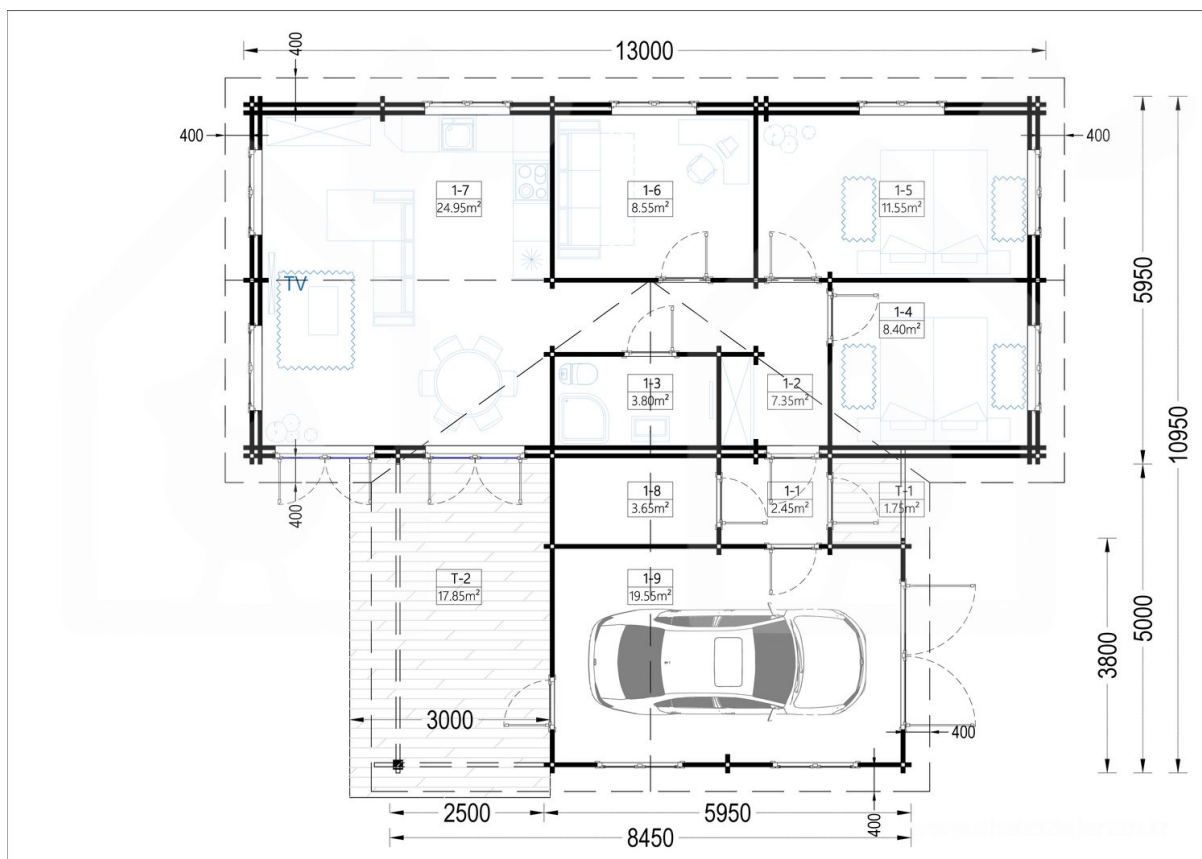

Montovaný dům BERTA se sedlovou střechou 105m² (13x11) 66mm

Produkt # AV336

- Protilehlé stěny je možno zaměnit!
- Izolační dvousklo pro všechny modely s tloušťkou stěny nad 44mm
- Dodávka včetně palubkové podlahy
- Těsnění oken součástí dodávky
- Kvalitní skleněné výplně
- Garantovaná kvalita založení

www.pineca.cz/av336/

Technický list produktu

Specifikace produktu

Plocha	105m ²
Materiály	Certifikovaná severská borovice nebo smrk
Vnější rozměry	1300cm x 1095cm
Tloušťka stěny	66mm
Výška okapní hrany	249,5cm
Výška hřebene	344,5cm
Materiál zastřešení	Palubky 19 - 20mm
Materiál podlahy	Palubky 19 - 20mm
Plocha střechy	124m ²
Přesah střechy	30cm
Počet místností	4
Dveře	9* 85 cm x 192 cm, 3* 161 cm x 192 cm
Okna	6* 138 cm x 105 cm, 2* 186 cm x 50 cm
Střešní krytina	Volitelná - není součástí dodávky
Povrchová ochrana dřeva	Aplikovaná při montáži - není součástí dodávky
Sklon střechy	13,4°, 12,1°