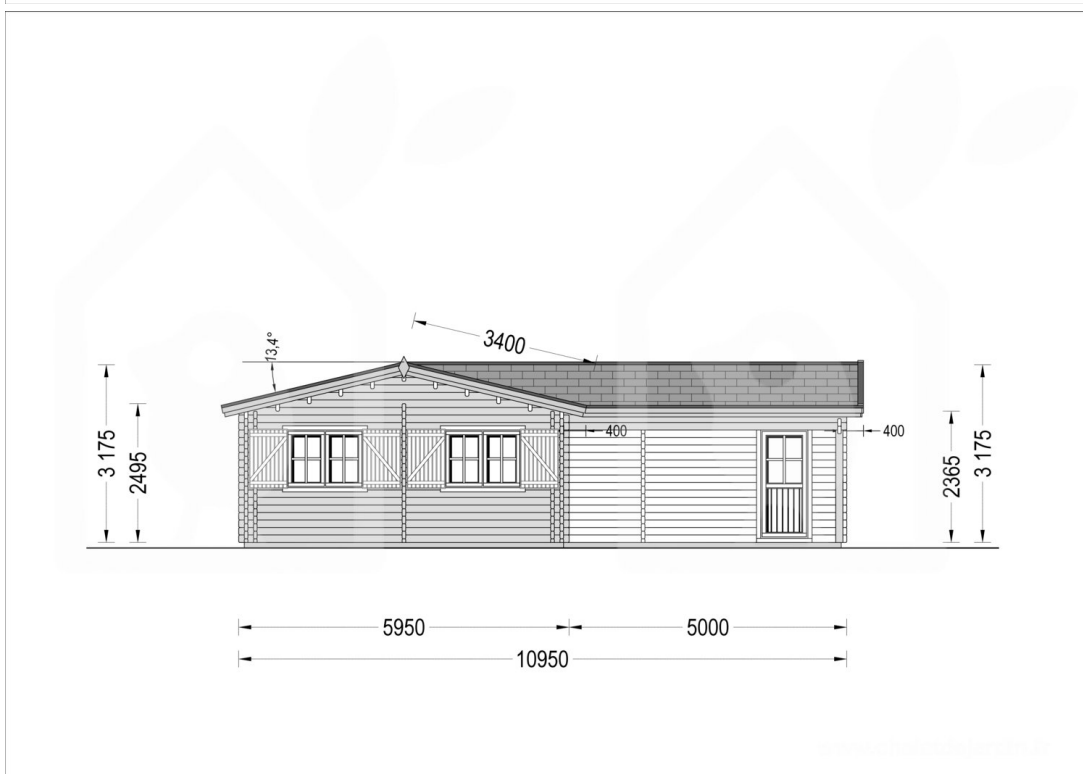

Montovaný dům BERTA se sedlovou střechou 105m² (13x11) 66mm

Produkt # AV336

- Protilehlé stěny je možno zaměnit!
- Izolační dvousklo pro všechny modely s tloušťkou stěny nad 44mm
- Dodávka včetně palubkové podlahy
- Těsnění oken součástí dodávky
- Kvalitní skleněné výplně
- Garantovaná kvalita založení

Kč 1 710 300,00

Kč 1 859 000,00 / Ušetříte: Kč 148 700,00

Součástí dodávky je:

veškeré dřevěné součásti vč. střešních a podlahových palubek a výplně otvorů. V ceně není zahrnuta montáž!

Aktuální cenu si ověřte na našich stránkách:

www.pineca.cz/av336/

Technický list produktu

Specifikace produktu

Plocha	105m ²
Materiály	Certifikovaná severská borovice nebo smrk
Vnější rozměry	1300cm x 1095cm
Tloušťka stěny	66mm
Výška okapní hrany	249,5cm
Výška hřebene	344,5cm
Materiál zastřešení	Palubky 19 - 20mm
Materiál podlahy	Palubky 19 - 20mm
Plocha střechy	124m ²
Přesah střechy	30cm
Počet místností	4
Dveře	9* 85 cm x 192 cm, 3* 161 cm x 192 cm
Okna	6* 138 cm x 105 cm, 2* 186 cm x 50 cm
Střešní krytina	Volitelná - není součástí dodávky
Povrchová ochrana dřeva	Aplikovaná při montáži - není součástí dodávky
Sklon střechy	13,4°, 12,1°