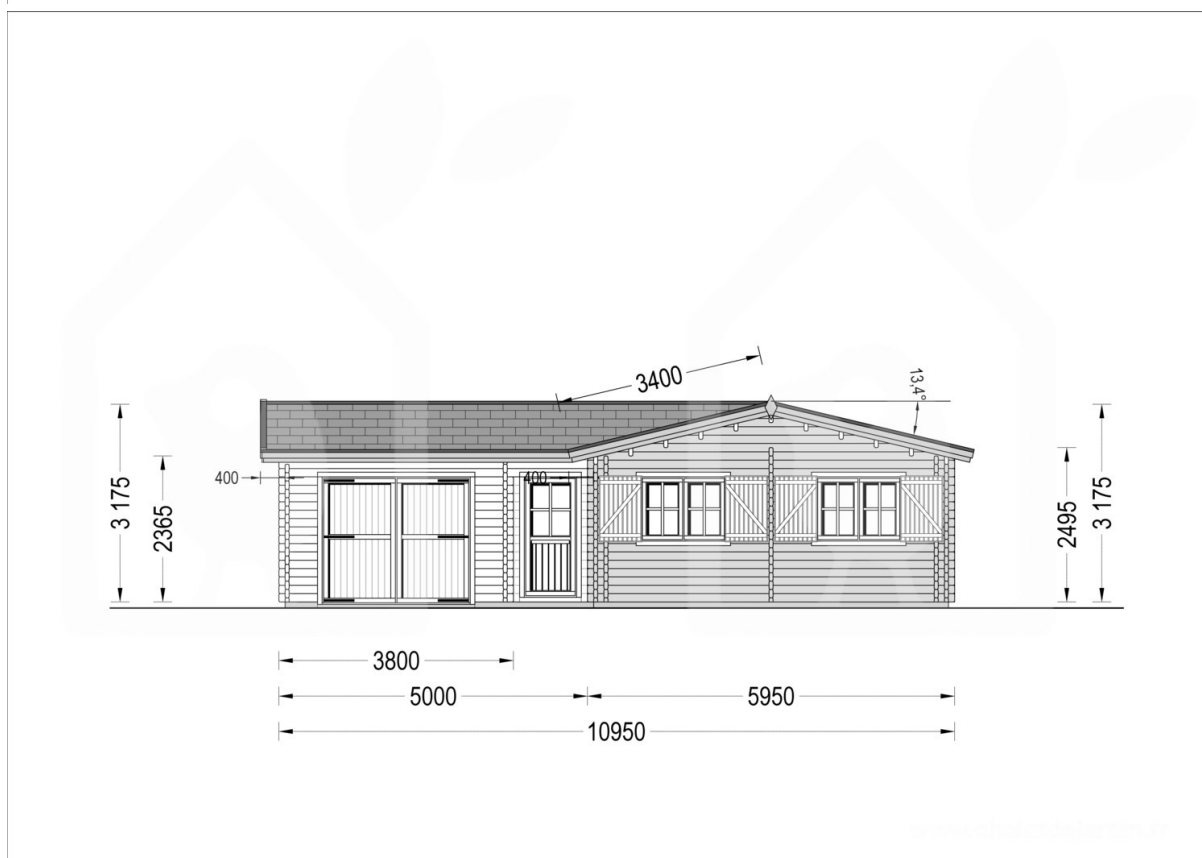

Montovaný dům BERTA se sedlovou střechou 105m² (13x11) 66mm

Produkt # AV336

- Protilehlé stěny je možno zaměnit!
- Izolační dvousklo pro všechny modely s tloušťkou stěny nad 44mm
- Dodávka včetně palubkové podlahy
- Těsnění oken součástí dodávky
- Kvalitní skleněné výplně
- Garantovaná kvalita založení

Kč 1 710 300,00

Kč 1 859 000,00 / Ušetříte: Kč 148 700,00

Součástí dodávky je:

veškeré dřevěné součásti vč. střešních a podlahových palubek a výplně otvorů. V ceně není zahrnuta montáž!

Aktuální cenu si ověřte na našich stránkách:

www.pineca.cz/av336/

Technický list produktu

Specifikace produktu

Plocha	105m ²
Materiály	Certifikovaná severská borovice nebo smrk
Vnější rozměry	1300cm x 1095cm
Tloušťka stěny	66mm
Výška okapní hrany	249,5cm
Výška hřebene	344,5cm
Materiál zastřešení	Palubky 19 - 20mm
Materiál podlahy	Palubky 19 - 20mm
Plocha střechy	124m ²
Přesah střechy	30cm
Počet místností	4
Dveře	9* 85 cm x 192 cm, 3* 161 cm x 192 cm
Okna	6* 138 cm x 105 cm, 2* 186 cm x 50 cm
Střešní krytina	Volitelná - není součástí dodávky
Povrchová ochrana dřeva	Aplikovaná při montáži - není součástí dodávky
Sklon střechy	13,4°, 12,1°