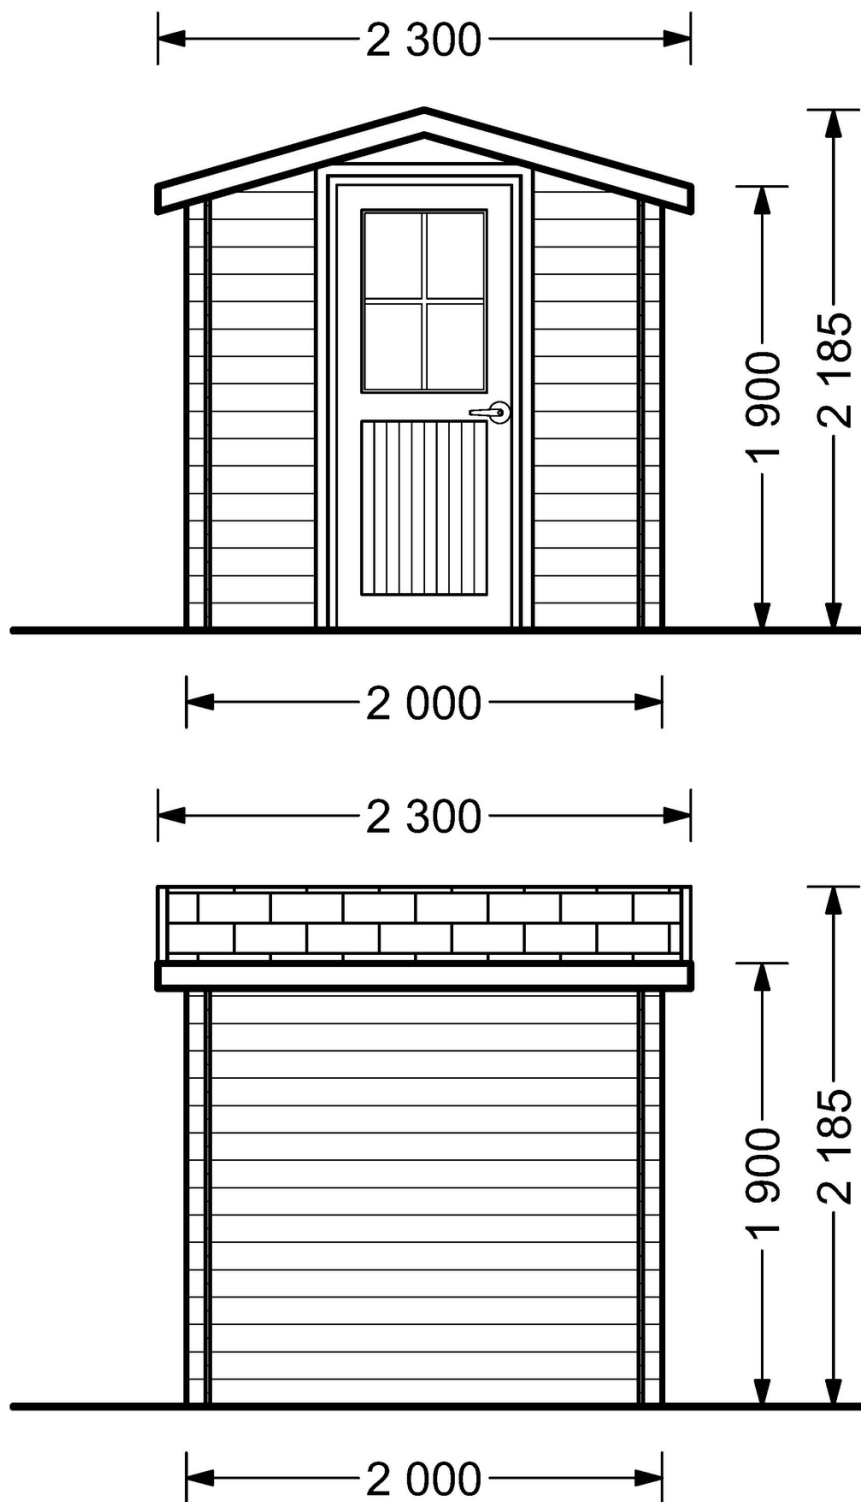

Zahradní domek na nářadí CUBE 4m²(2x2) 20mm

Produkt # AV182-20

Kč 26 000,00

Součástí dodávky je:

Veškeré dřevěné součásti vč.
střešních a podlahových palubek,
spojovací materiál a výplně otvorů.

*Aktuální cenu si ověřte na našich
stránkách:*

www.pineca.cz/av182-20/

Technický list produktu

Specifikace produktu

Plocha	4m ² (2x2)
Materiály	Certifikovaná severská borovice nebo smrk
Vnější rozměry	200cm x 200cm
Vnitřní rozměry	180cm x 180cm
Tloušťka stěny	20mm
Výška okapní hrany	190cm
Výška hřebene	218cm
Materiál zastřešení	Palubky 19 - 20mm
Materiál podlahy	Palubky 19 - 20mm
Plocha střechy	6m ²
Přesah střechy	15cm
Počet místností	1
Dveře	1* 85cm x 187cm