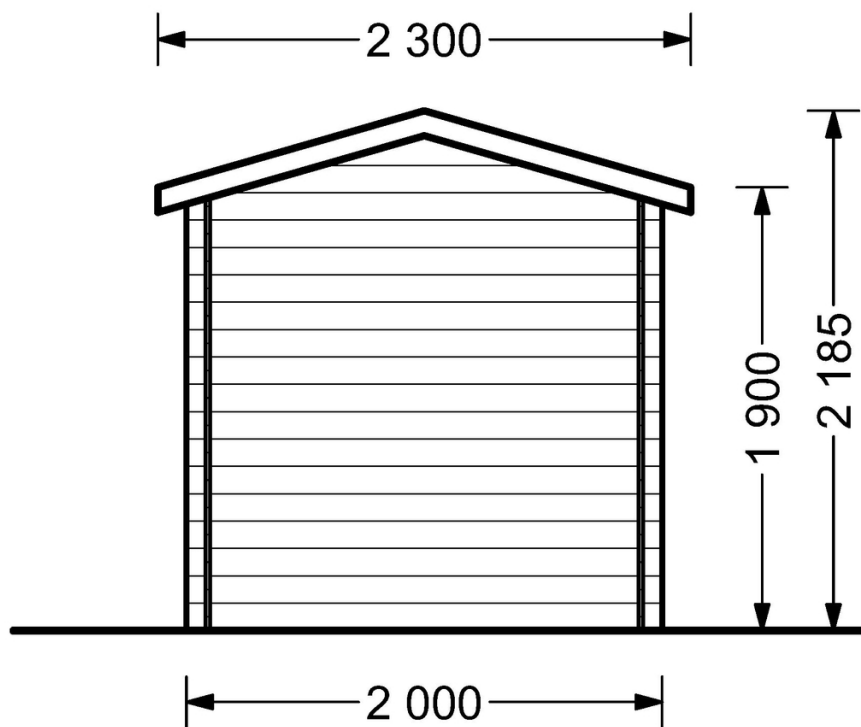

Zahradní domek na nářadí CUBE 4m²(2x2) 20mm

Produkt # AV182-20

Kč 26 000,00

Součástí dodávky je:

Veškeré dřevěné součásti vč.
střešních a podlahových palubek,
spojovací materiál a výplně otvorů.

*Aktuální cenu si ověřte na našich
stránkách:*

www.pineca.cz/av182-20/

Technický list produktu

Specifikace produktu

Plocha	4m ² (2x2)
Materiály	Certifikovaná severská borovice nebo smrk
Vnější rozměry	200cm x 200cm
Vnitřní rozměry	180cm x 180cm
Tloušťka stěny	20mm
Výška okapní hrany	190cm
Výška hřebene	218cm
Materiál zastřešení	Palubky 19 - 20mm
Materiál podlahy	Palubky 19 - 20mm
Plocha střechy	6m ²
Přesah střechy	15cm
Počet místností	1
Dveře	1* 85cm x 187cm