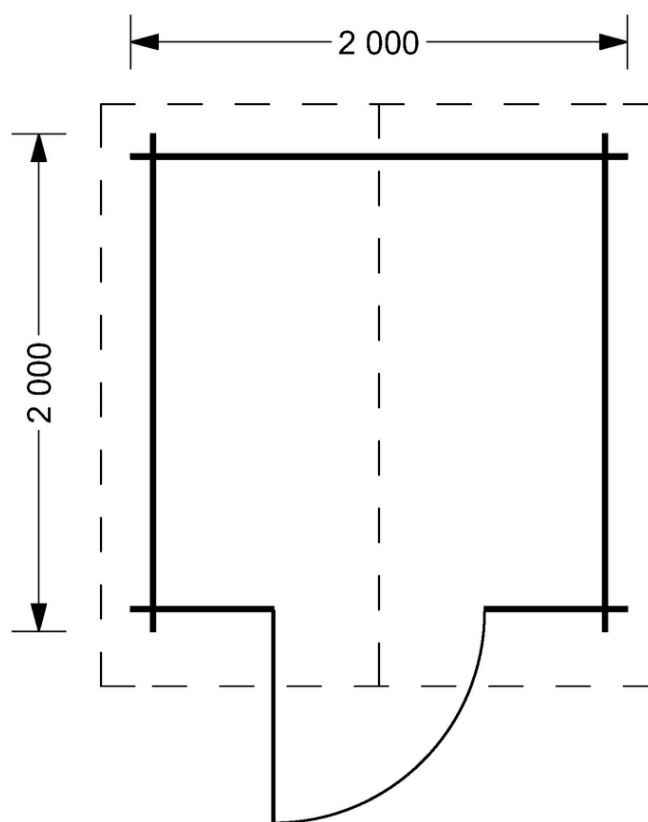

Zahradní domek na nářadí CUBE 4m²(2x2) 20mm

Produkt # AV182-20

Kč 26 000,00

Součástí dodávky je:

Veškeré dřevěné součásti vč.
střešních a podlahových palubek,
spojovací materiál a výplně otvorů.

*Aktuální cenu si ověřte na našich
stránkách:*

www.pineca.cz/av182-20/

Technický list produktu

Specifikace produktu

Plocha	4m ² (2x2)
Materiály	Certifikovaná severská borovice nebo smrk
Vnější rozměry	200cm x 200cm
Vnitřní rozměry	180cm x 180cm
Tloušťka stěny	20mm
Výška okapní hrany	190cm
Výška hřebene	218cm
Materiál zastřešení	Palubky 19 - 20mm
Materiál podlahy	Palubky 19 - 20mm
Plocha střechy	6m ²
Přesah střechy	15cm
Počet místností	1
Dveře	1* 85cm x 187cm