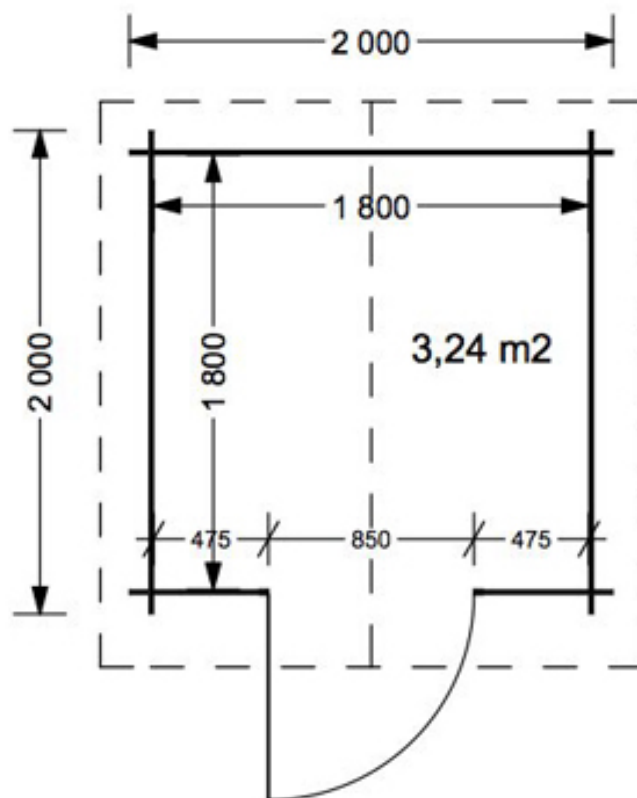

Zahradní domek na nářadí CUBE 4m²(2x2) 20mm

Produkt # AV182-20

Kč 26 000,00

Součástí dodávky je:

Veškeré dřevěné součásti vč.
střešních a podlahových palubek,
spojovací materiál a výplně otvorů.

*Aktuální cenu si ověřte na našich
stránkách:*

www.pineca.cz/av182-20/

Technický list produktu

Specifikace produktu

Plocha	4m ² (2x2)
Materiály	Certifikovaná severská borovice nebo smrk
Vnější rozměry	200cm x 200cm
Vnitřní rozměry	180cm x 180cm
Tloušťka stěny	20mm
Výška okapní hrany	190cm
Výška hřebene	218cm
Materiál zastřešení	Palubky 19 - 20mm
Materiál podlahy	Palubky 19 - 20mm
Plocha střechy	6m ²
Přesah střechy	15cm
Počet místností	1
Dveře	1* 85cm x 187cm