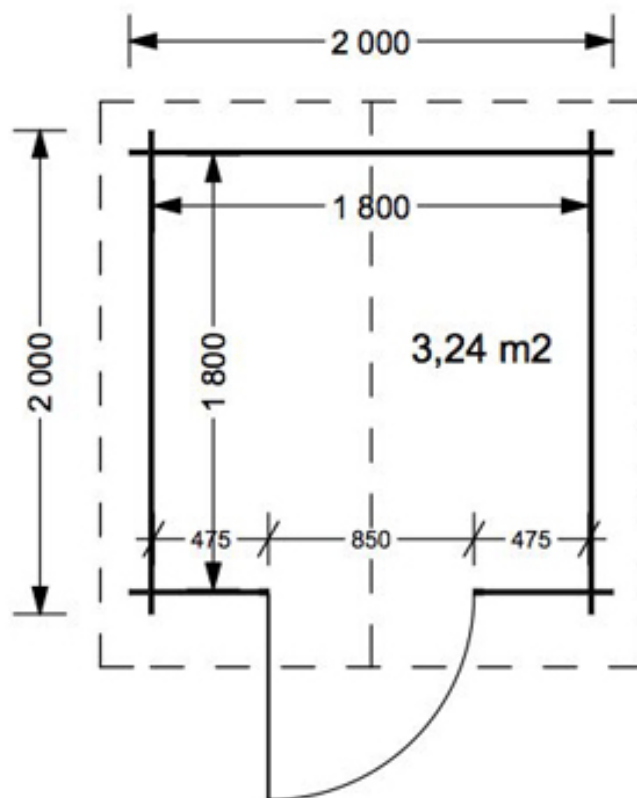

CUBE 4m²(2x2) 20mm

Produkt # AV182-20

- Protilehlé stěny je možno zaměnit!
- Izolační dvousklo pro všechny modely s tloušťkou stěny nad 44mm
- Dodávka včetně palubkové podlahy
- Spojovací materiál součástí dodávky
- Těsnění oken součástí dodávky
- Zpevňující lamely
- Kvalitní skleněné výplně
- Garantovaná kvalita založení

www.pineca.cz/av182-20/

Technický list produktu

Specifikace produktu

| | |
|---------------------|---|
| Plocha | 4m ² (2x2) |
| Materiály | Certifikovaná severská borovice nebo smrk |
| Vnější rozměry | 200cm x 200cm |
| Vnitřní rozměry | 180cm x 180cm |
| Tloušťka stěny | 20mm |
| Výška okapní hrany | 190cm |
| Výška hřebene | 218cm |
| Materiál zastřešení | Palubky 19 - 20mm |
| Materiál podlahy | Palubky 19 - 20mm |
| Plocha střechy | 6m ² |
| Přesah střechy | 15cm |
| Počet místností | 1 |
| Dveře | 1* 85cm x 187cm |