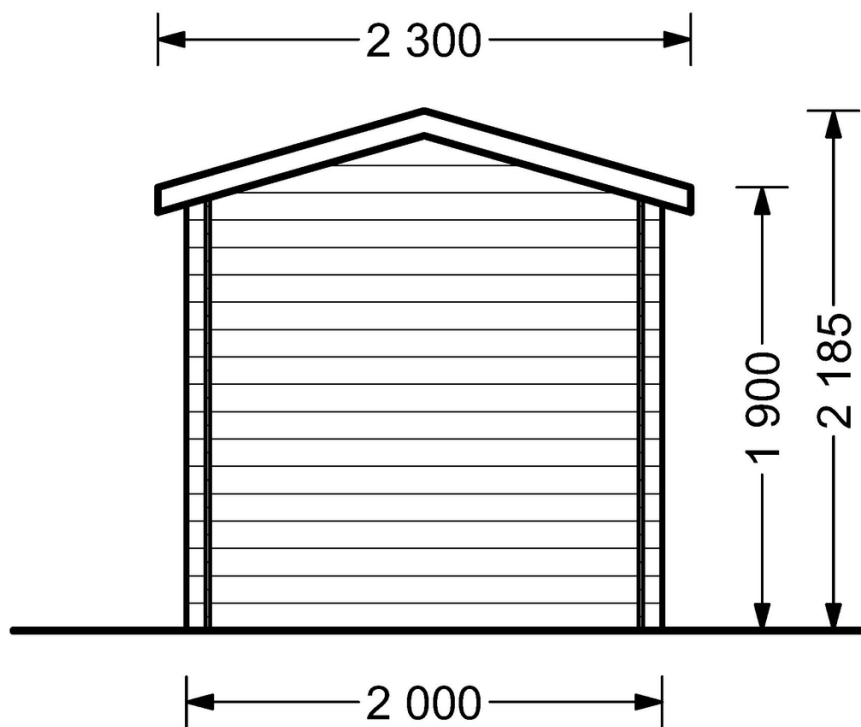

CUBE 4m²(2x2) 20mm

Produkt # AV182-20

- Protilehlé stěny je možno zaměnit!
- Izolační dvousklo pro všechny modely s tloušťkou stěny nad 44mm
- Dodávka včetně palubkové podlahy
- Spojovací materiál součástí dodávky
- Těsnění oken součástí dodávky
- Zpevňující lamely
- Kvalitní skleněné výplně
- Garantovaná kvalita založení

www.pineca.cz/av182-20/

Technický list produktu

Specifikace produktu

| | |
|---------------------|---|
| Plocha | 4m ² (2x2) |
| Materiály | Certifikovaná severská borovice nebo smrk |
| Vnější rozměry | 200cm x 200cm |
| Vnitřní rozměry | 180cm x 180cm |
| Tloušťka stěny | 20mm |
| Výška okapní hrany | 190cm |
| Výška hřebene | 218cm |
| Materiál zastřešení | Palubky 19 - 20mm |
| Materiál podlahy | Palubky 19 - 20mm |
| Plocha střechy | 6m ² |
| Přesah střechy | 15cm |
| Počet místností | 1 |
| Dveře | 1* 85cm x 187cm |