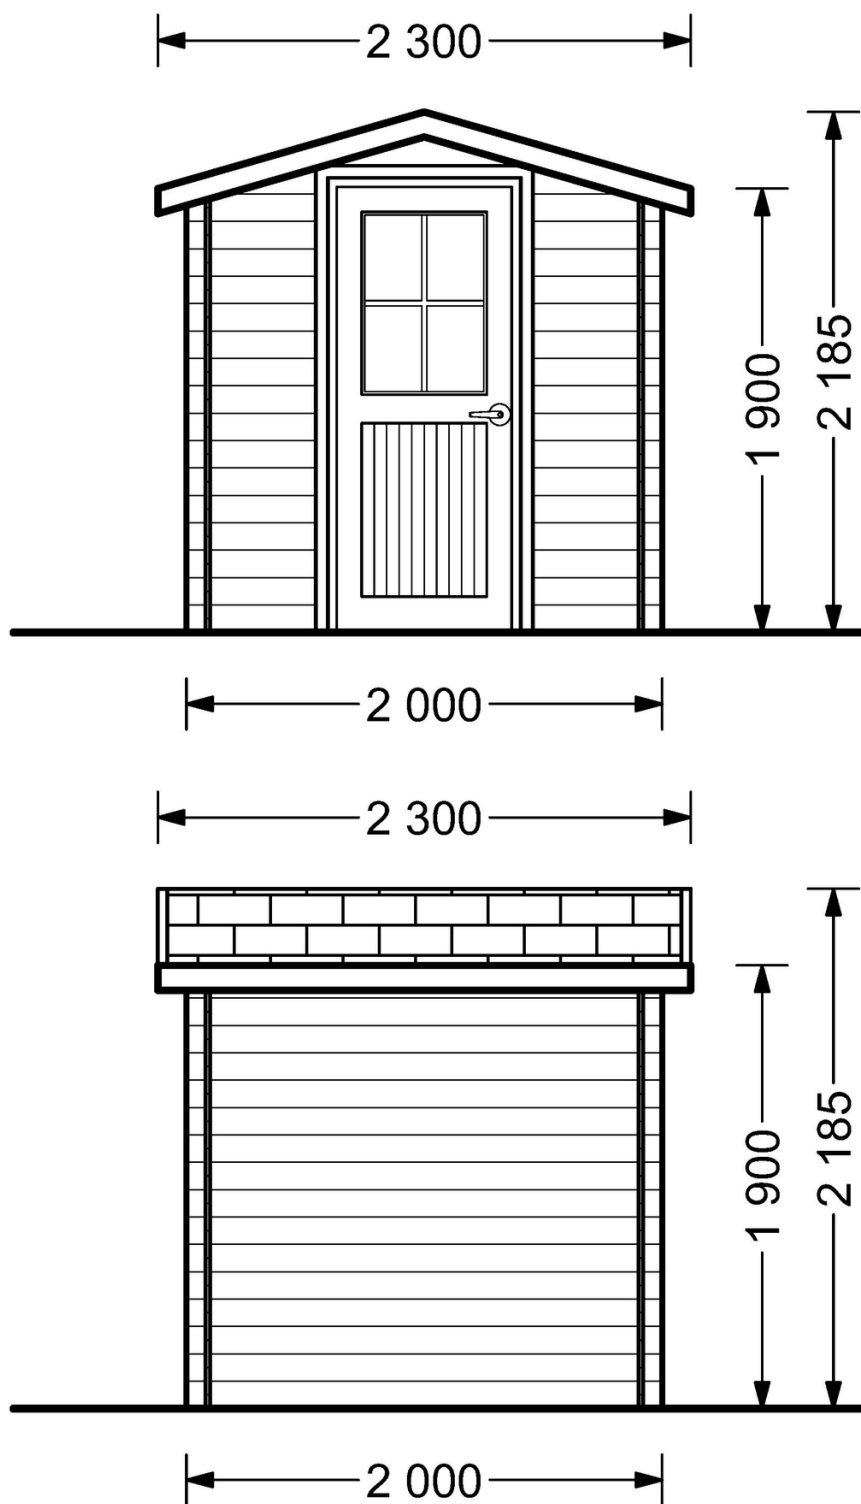

CUBE 4m²(2x2) 20mm

Produkt # AV182-20

- Protilehlé stěny je možno zaměnit!
- Izolační dvousklo pro všechny modely s tloušťkou stěny nad 44mm
- Dodávka včetně palubkové podlahy
- Spojovací materiál součástí dodávky
- Těsnění oken součástí dodávky
- Zpevňující lamely
- Kvalitní skleněné výplně
- Garantovaná kvalita založení

www.pineca.cz/av182-20/

Technický list produktu

Specifikace produktu

| | |
|---------------------|---|
| Plocha | 4m ² (2x2) |
| Materiály | Certifikovaná severská borovice nebo smrk |
| Vnější rozměry | 200cm x 200cm |
| Vnitřní rozměry | 180cm x 180cm |
| Tloušťka stěny | 20mm |
| Výška okapní hrany | 190cm |
| Výška hřebene | 218cm |
| Materiál zastřešení | Palubky 19 - 20mm |
| Materiál podlahy | Palubky 19 - 20mm |
| Plocha střechy | 6m ² |
| Přesah střechy | 15cm |
| Počet místností | 1 |
| Dveře | 1* 85cm x 187cm |