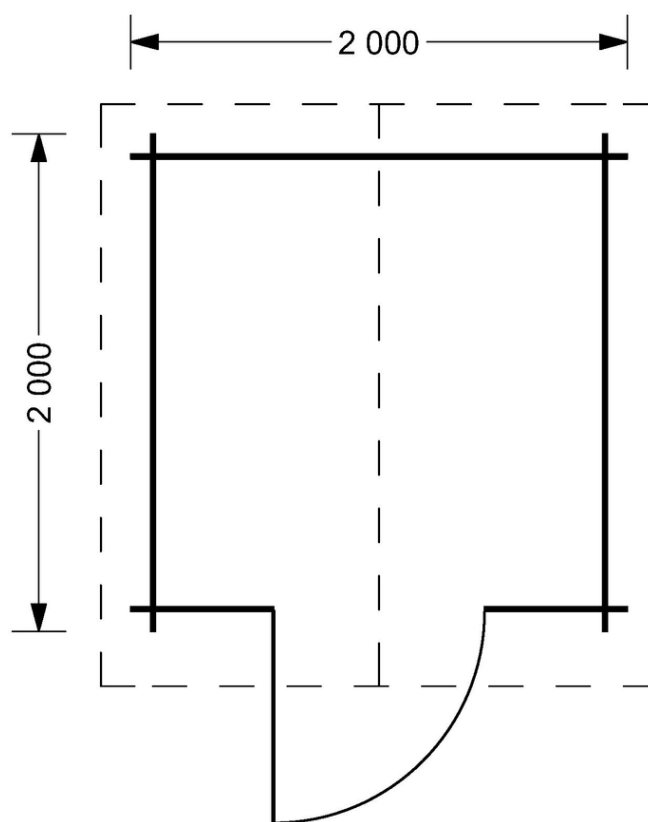

CUBE 4m²(2x2) 20mm

Produkt # AV182-20

- Protilehlé stěny je možno zaměnit!
- Izolační dvousklo pro všechny modely s tloušťkou stěny nad 44mm
- Dodávka včetně palubkové podlahy
- Spojovací materiál součástí dodávky
- Těsnění oken součástí dodávky
- Zpevňující lamely
- Kvalitní skleněné výplně
- Garantovaná kvalita založení

www.pineca.cz/av182-20/

Technický list produktu

Specifikace produktu

| | |
|---------------------|---|
| Plocha | 4m ² (2x2) |
| Materiály | Certifikovaná severská borovice nebo smrk |
| Vnější rozměry | 200cm x 200cm |
| Vnitřní rozměry | 180cm x 180cm |
| Tloušťka stěny | 20mm |
| Výška okapní hrany | 190cm |
| Výška hřebene | 218cm |
| Materiál zastřešení | Palubky 19 - 20mm |
| Materiál podlahy | Palubky 19 - 20mm |
| Plocha střechy | 6m ² |
| Přesah střechy | 15cm |
| Počet místností | 1 |
| Dveře | 1* 85cm x 187cm |