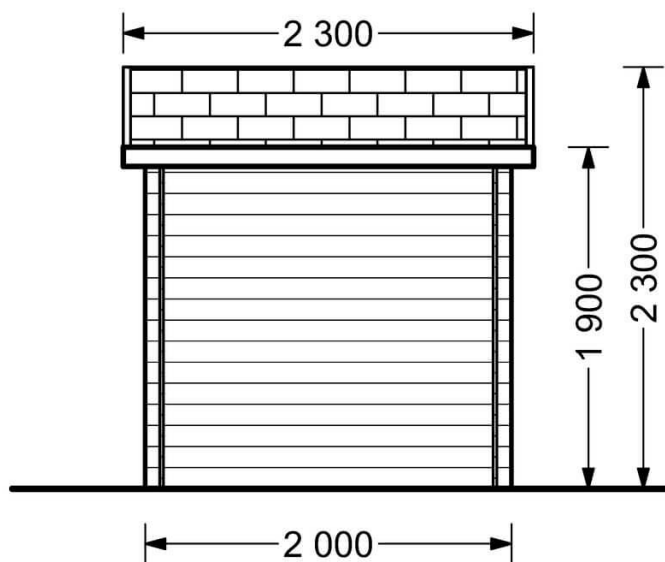

Zahradní domek na nářadí MINI 6m²(3x2) 28mm

Produkt # AV180-28

Kč 42 100,00

Kč 51 000,00 / Ušetříte: Kč 8 900,00

Součástí dodávky je:

Veškeré dřevěné součásti vč.
střešních a podlahových palubek,
spojovací materiál a výplně otvorů.

*Aktuální cenu si ověřte na našich
stránkách:*

www.pineca.cz/av180-28/

Technický list produktu

Specifikace produktu

Plocha	6m ² (3x2)
Materiály	Certifikovaná severská borovice nebo smrk
Vnější rozměry	300cm x 200cm
Vnitřní rozměry	280cm x 180cm
Tloušťka stěny	28mm
Výška okapní hrany	190cm
Výška hřebene	230cm
Materiál zastřešení	Palubky 19 - 20mm
Materiál podlahy	Palubky 19 - 20mm
Plocha střechy	7m ²
Přesah střechy	15cm
Počet místností	1
Dveře	1* 144cm x 187cm