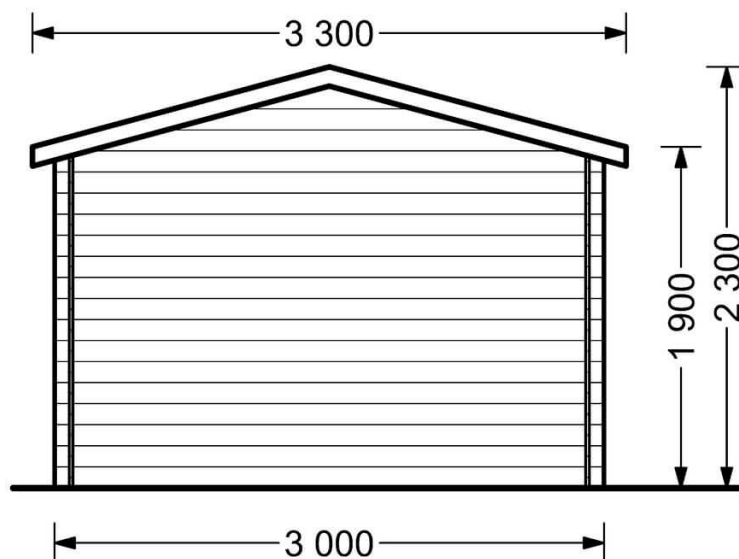

Zahradní domek na nářadí MINI 6m²(3x2) 28mm

Produkt # AV180-28

Kč 42 100,00

Kč 51 000,00 / Ušetříte: Kč 8 900,00

Součástí dodávky je:

Veškeré dřevěné součásti vč.
střešních a podlahových palubek,
spojovací materiál a výplně otvorů.

*Aktuální cenu si ověřte na našich
stránkách:*

www.pineca.cz/av180-28/

Technický list produktu

Specifikace produktu

Plocha	6m ² (3x2)
Materiály	Certifikovaná severská borovice nebo smrk
Vnější rozměry	300cm x 200cm
Vnitřní rozměry	280cm x 180cm
Tloušťka stěny	28mm
Výška okapní hrany	190cm
Výška hřebene	230cm
Materiál zastřešení	Palubky 19 - 20mm
Materiál podlahy	Palubky 19 - 20mm
Plocha střechy	7m ²
Přesah střechy	15cm
Počet místností	1
Dveře	1* 144cm x 187cm