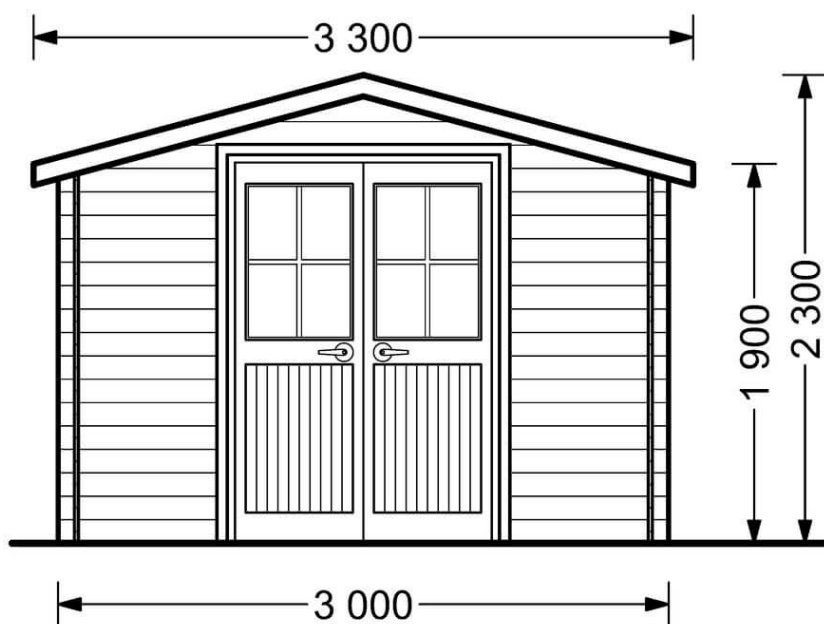

Zahradní domek na nářadí MINI 6m²(3x2) 28mm

Produkt # AV180-28

Kč 42 100,00

Kč 51 000,00 / Ušetříte: Kč 8 900,00

Součástí dodávky je:

Veškeré dřevěné součásti vč.
střešních a podlahových palubek,
spojovací materiál a výplně otvorů.

*Aktuální cenu si ověřte na našich
stránkách:*

www.pineca.cz/av180-28/

Technický list produktu

Specifikace produktu

Plocha	6m ² (3x2)
Materiály	Certifikovaná severská borovice nebo smrk
Vnější rozměry	300cm x 200cm
Vnitřní rozměry	280cm x 180cm
Tloušťka stěny	28mm
Výška okapní hrany	190cm
Výška hřebene	230cm
Materiál zastřešení	Palubky 19 - 20mm
Materiál podlahy	Palubky 19 - 20mm
Plocha střechy	7m ²
Přesah střechy	15cm
Počet místností	1
Dveře	1* 144cm x 187cm