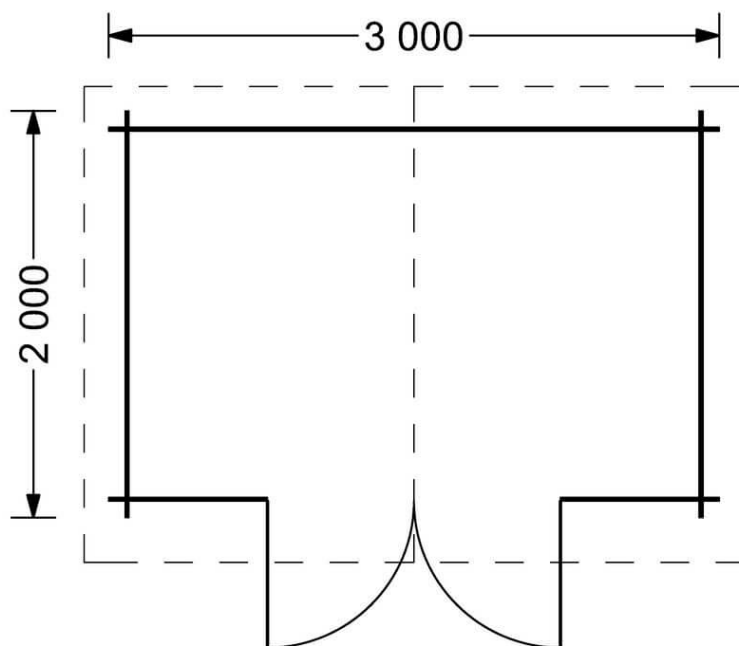

*Aktuální cenu si ověřte na našich
stránkách:*

www.pineca.cz/av180-28/

Technický list produktu

Specifikace produktu

Plocha	6m ² (3x2)
Materiály	Certifikovaná severská borovice nebo smrk
Vnější rozměry	300cm x 200cm
Vnitřní rozměry	280cm x 180cm
Tloušťka stěny	28mm
Výška okapní hrany	190cm
Výška hřebene	230cm
Materiál zastřešení	Palubky 19 - 20mm
Materiál podlahy	Palubky 19 - 20mm
Plocha střechy	7m ²
Přesah střechy	15cm
Počet místností	1
Dveře	1* 144cm x 187cm