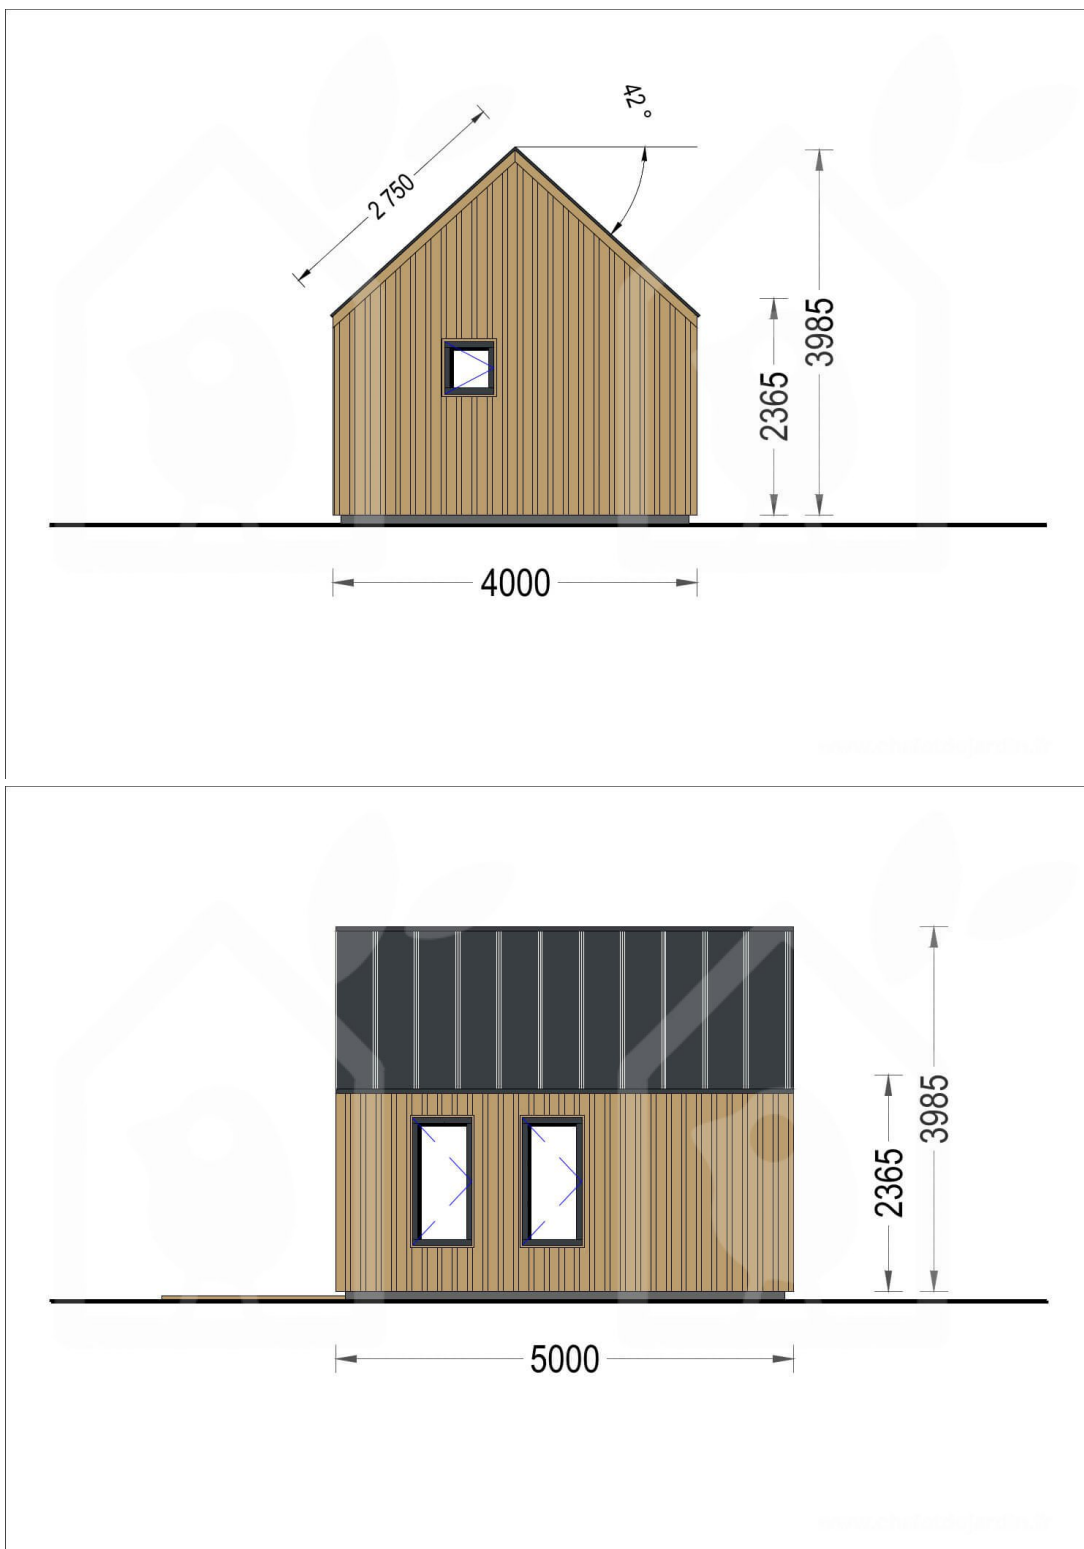

## Dřevěná chata SALLY 20m<sup>2</sup> (4X5) 44mm + obklad

Produkt # AV1100

- Protilehlé stěny je možno zaměnit!
- Izolační dvousklo pro všechny modely s tloušťkou stěny nad 44mm
- Dodávka včetně palubkové podlahy
- Těsnění oken součástí dodávky
- Zpevňující lamely
- Kvalitní skleněné výplně
- Garantovaná kvalita založení

### **Součástí dodávky je:**

veškeré dřevěné součásti vč. střešních a podlahových palubek a výplně otvorů. V ceně není zahrnuta montáž!

*Aktuální cenu si ověřte na našich stránkách:*

[www.pineca.cz/av1100/](http://www.pineca.cz/av1100/)

## Specifikace produktu

Plocha	20m <sup>2</sup>
Materiály	Certifikovaná severská borovice nebo smrk
Vnější rozměry	400cm x 500cm
Tloušťka stěny	44mm
Výška okapní hrany	236.5 cm
Výška hřebene	398,5 cm
Materiál zastřešení	Palubky 19 - 20mm
Materiál podlahy	Palubky 19 - 20mm
Plocha střechy	28 m <sup>2</sup>
Počet místností	2
Dveře	1* 155 cm x 185 cm; 1* 75 cm x 185 cm
Okna	1* 138 cm x 105 cm; 1* 50cm x 50 cm; 2* 70 cm x 192 cm; 2* 70 cm x 144 cm
Sklon střechy	42°