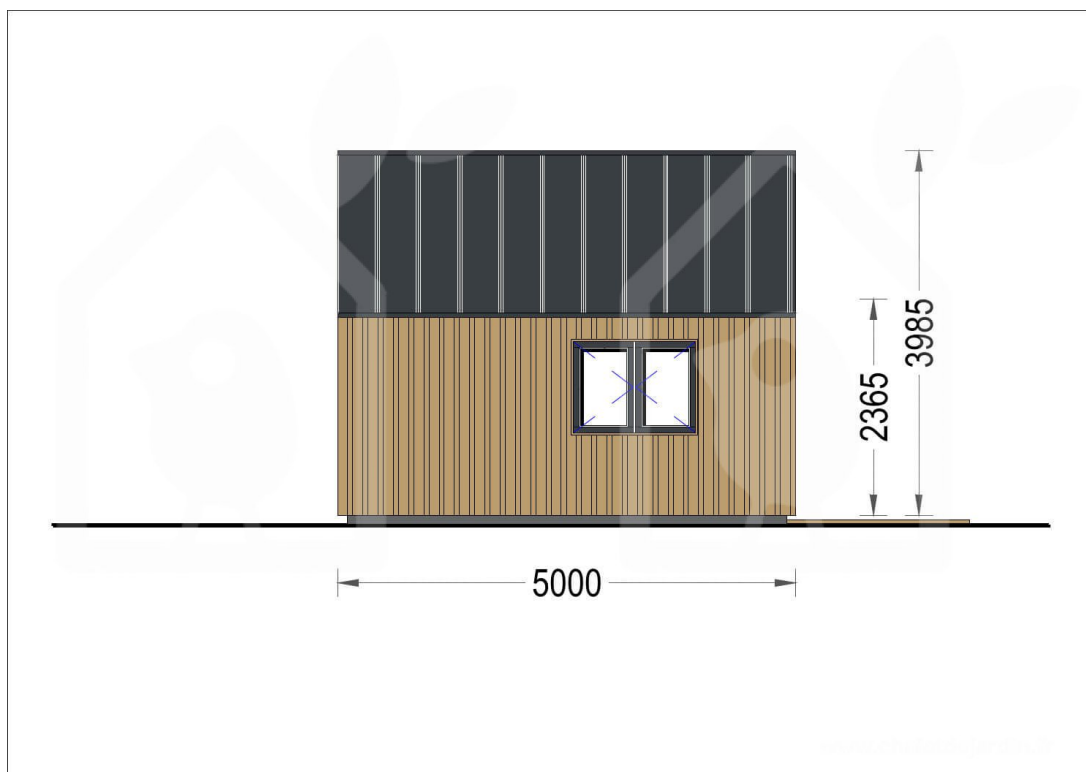

## Dřevěná chata SALLY 20m<sup>2</sup> (4X5) 44mm + obklad

Produkt # AV1100

- Protilehlé stěny je možno zaměnit!
- Izolační dvousklo pro všechny modely s tloušťkou stěny nad 44mm
- Dodávka včetně palubkové podlahy
- Těsnění oken součástí dodávky
- Zpevňující lamely
- Kvalitní skleněné výplně
- Garantovaná kvalita založení

### **Součástí dodávky je:**

veškeré dřevěné součásti vč. střešních a podlahových palubek a výplně otvorů. V ceně není zahrnuta montáž!

*Aktuální cenu si ověřte na našich stránkách:*

[www.pineca.cz/av1100/](http://www.pineca.cz/av1100/)

## Specifikace produktu

Plocha	20m <sup>2</sup>
Materiály	Certifikovaná severská borovice nebo smrk
Vnější rozměry	400cm x 500cm
Tloušťka stěny	44mm
Výška okapní hrany	236.5 cm
Výška hřebene	398,5 cm
Materiál zastřešení	Palubky 19 - 20mm
Materiál podlahy	Palubky 19 - 20mm
Plocha střechy	28 m <sup>2</sup>
Počet místností	2
Dveře	1* 155 cm x 185 cm; 1* 75 cm x 185 cm
Okna	1* 138 cm x 105 cm; 1* 50cm x 50 cm; 2* 70 cm x 192 cm; 2* 70 cm x 144 cm
Sklon střechy	42°