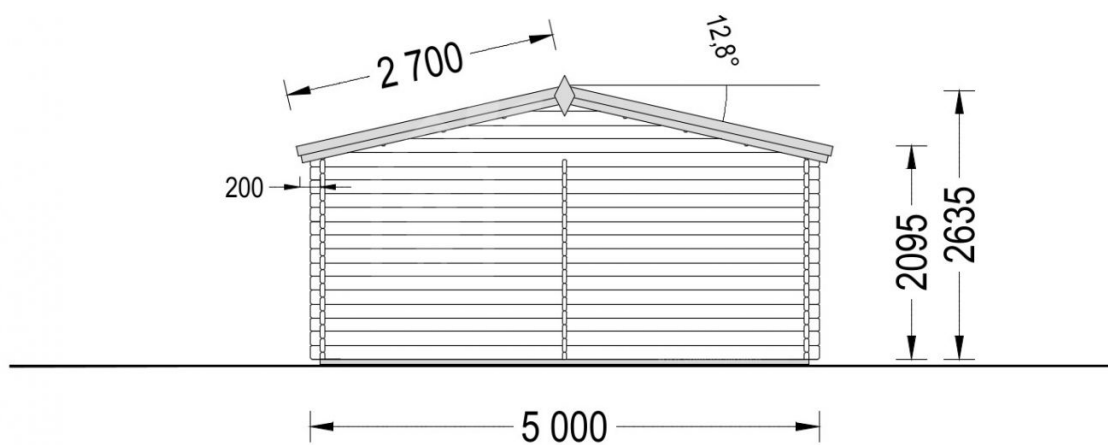

Dřevěná garáž 5x6, 44mm, 30m²

Produkt # AV189

Kč 153 400,00

Kč ~~167 600,00~~ / Ušetříte: Kč 14 200,00

Součástí dodávky je:

Součástí dodávky je systém dřevěných prvků pro stavbu obvodových stěn, příček a krovu, okna a dveře s izolačním dvojsklem, střešní a podlahové palubky. V ceně není zahrnuta montáž, ošetření dřeva a nátěry, okenice, krytina, okapový systém atd...více info na zákaznické lince!

Aktuální cenu si ověřte na našich stránkách:

www.pineca.cz/av189/

|

Technický list produktu

Specifikace produktu

Materiály	Certifikovaná severská borovice nebo smrk
Vnější rozměry	500cm x 595cm
Tloušťka stěny	44mm
Výška okapní hrany	209cm
Výška hřebene	263cm
Materiál zastřešení	Palubky 19 - 20mm
Plocha střechy	45m ²
Přesah střechy	30cm
Počet místností	1
Dveře	1* 75 cm x 185 cm
Okna	2* 138 cm x 105 cm
Garážová vrata	240 x 205cm