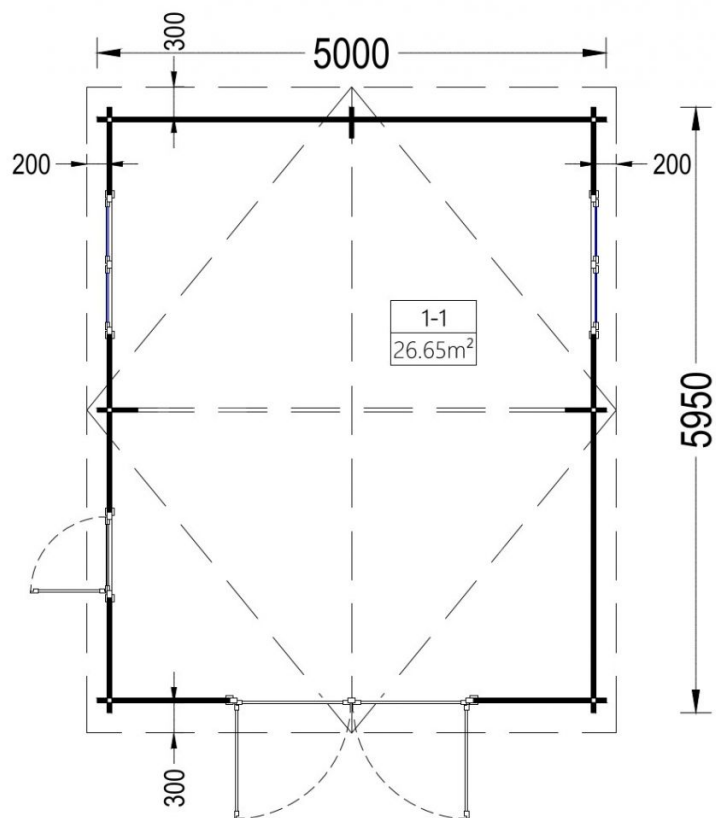

Dřevěná garáž 5x6, 44mm, 30m²

Produkt # AV189

Kč 153 400,00

Kč ~~167 600,00~~ / Ušetříte: Kč 14 200,00

Součástí dodávky je:

Součástí dodávky je systém dřevěných prvků pro stavbu obvodových stěn, příček a krovu, okna a dveře s izolačním dvojsklem, střešní a podlahové palubky. V ceně není zahrnuta montáž, ošetření dřeva a nátěry, okenice, krytina, okapový systém atd...více info na zákaznické lince!

Aktuální cenu si ověřte na našich stránkách:

www.pineca.cz/av189/

|

Technický list produktu

Specifikace produktu

Materiály	Certifikovaná severská borovice nebo smrk
Vnější rozměry	500cm x 595cm
Tloušťka stěny	44mm
Výška okapní hrany	209cm
Výška hřebene	263cm
Materiál zastřešení	Palubky 19 - 20mm
Plocha střechy	45m ²
Přesah střechy	30cm
Počet místností	1
Dveře	1* 75 cm x 185 cm
Okna	2* 138 cm x 105 cm
Garážová vrata	240 x 205cm