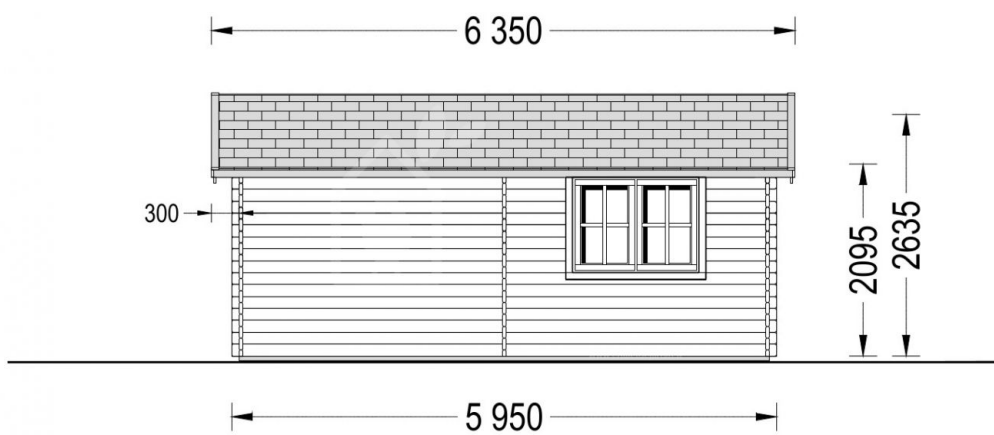

Dřevěná garáž 5x6, 44mm, 30m²

Produkt # AV189

Kč 153 400,00

Kč ~~167 600,00~~ / Ušetříte: Kč 14 200,00

Součástí dodávky je:

Součástí dodávky je systém dřevěných prvků pro stavbu obvodových stěn, příček a krovu, okna a dveře s izolačním dvojsklem, střešní a podlahové palubky. V ceně není zahrnuta montáž, ošetření dřeva a nátěry, okenice, krytina, okapový systém atd...více info na zákaznické lince!

Aktuální cenu si ověřte na našich stránkách:

www.pineca.cz/av189/

|

Technický list produktu

Specifikace produktu

Materiály	Certifikovaná severská borovice nebo smrk
Vnější rozměry	500cm x 595cm
Tloušťka stěny	44mm
Výška okapní hrany	209cm
Výška hřebene	263cm
Materiál zastřešení	Palubky 19 - 20mm
Plocha střechy	45m ²
Přesah střechy	30cm
Počet místností	1
Dveře	1* 75 cm x 185 cm
Okna	2* 138 cm x 105 cm
Garážová vrata	240 x 205cm