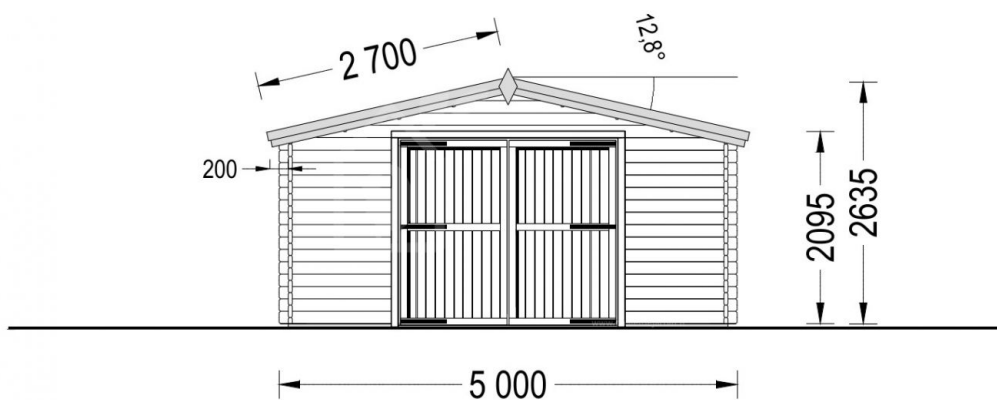

Dřevěná garáž 5x6, 44mm, 30m²

Produkt # AV189

Kč 153 400,00

Kč ~~167 600,00~~ / Ušetříte: Kč 14 200,00

Součástí dodávky je:

Součástí dodávky je systém dřevěných prvků pro stavbu obvodových stěn, příček a krovu, okna a dveře s izolačním dvojsklem, střešní a podlahové palubky. V ceně není zahrnuta montáž, ošetření dřeva a nátěry, okenice, krytina, okapový systém atd...více info na zákaznické lince!

Aktuální cenu si ověřte na našich stránkách:

www.pineca.cz/av189/

|

Technický list produktu

Specifikace produktu

Materiály	Certifikovaná severská borovice nebo smrk
Vnější rozměry	500cm x 595cm
Tloušťka stěny	44mm
Výška okapní hrany	209cm
Výška hřebene	263cm
Materiál zastřešení	Palubky 19 - 20mm
Plocha střechy	45m ²
Přesah střechy	30cm
Počet místností	1
Dveře	1* 75 cm x 185 cm
Okna	2* 138 cm x 105 cm
Garážová vrata	240 x 205cm