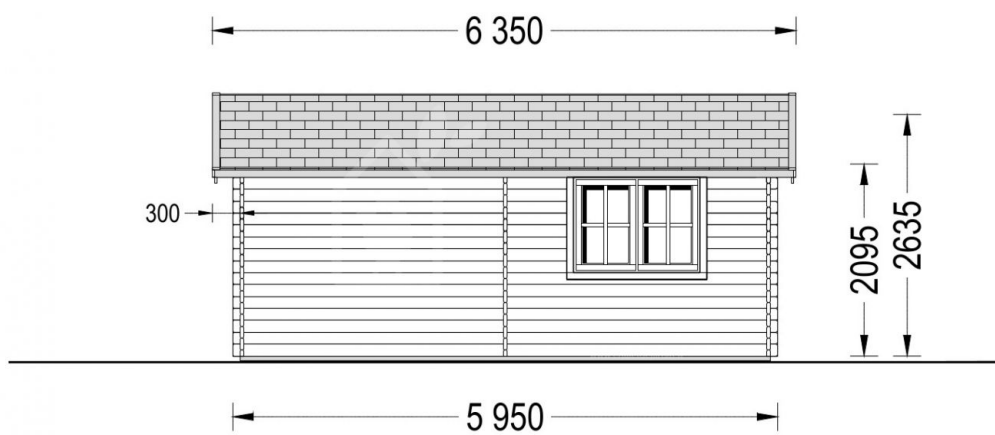

Dřevěná garáž 5x6, 44mm, 30m²

Produkt # AV189

- Protilehlé stěny je možno zaměnit!
- Izolační dvousklo pro všechny modely s tloušťkou stěny nad 44mm
- Těsnění oken součástí dodávky
- Zpevňující lamely
- Kvalitní skleněné výplně
- Garantovaná kvalita založení

Kč 167 600,00

Součástí dodávky je:

veškeré dřevěné součásti vč.
střešních palubek a výplně otvorů.
Vrata nejsou součástí dodávky.

Aktuální cenu si ověřte na našich stránkách:

www.pineca.cz/av189/

Technický list produktu

Specifikace produktu

Materiály	Certifikovaná severská borovice nebo smrk
Vnější rozměry	500cm x 595cm
Tloušťka stěny	44mm
Výška okapní hrany	209cm
Výška hřebene	263cm
Materiál zastřešení	Palubky 19 - 20mm
Plocha střechy	45m ²
Přesah střechy	30cm
Počet místností	1
Dveře	1* 75 cm x 185 cm
Okna	2* 138 cm x 105 cm
Garážová vrata	240 x 205cm