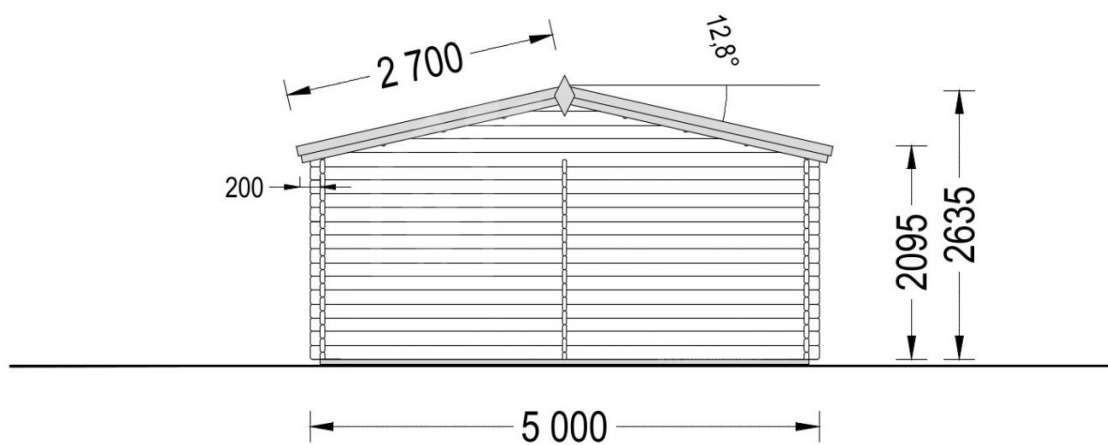

Dřevěná garáž 5x6, 44mm, 30m²

Produkt # AV189

- Protilehlé stěny je možno zaměnit!
- Izolační dvousklo pro všechny modely s tloušťkou stěny nad 44mm
- Těsnění oken součástí dodávky
- Zpevňující lamely
- Kvalitní skleněné výplně
- Garantovaná kvalita založení

Kč 167 600,00

Součástí dodávky je:

veškeré dřevěné součásti vč.
střešních palubek a výplně otvorů.
Vrata nejsou součástí dodávky.

Aktuální cenu si ověřte na našich stránkách:

www.pineca.cz/av189/

Technický list produktu

Specifikace produktu

Materiály	Certifikovaná severská borovice nebo smrk
Vnější rozměry	500cm x 595cm
Tloušťka stěny	44mm
Výška okapní hrany	209cm
Výška hřebene	263cm
Materiál zastřešení	Palubky 19 - 20mm
Plocha střechy	45m ²
Přesah střechy	30cm
Počet místností	1
Dveře	1* 75 cm x 185 cm
Okna	2* 138 cm x 105 cm
Garážová vrata	240 x 205cm