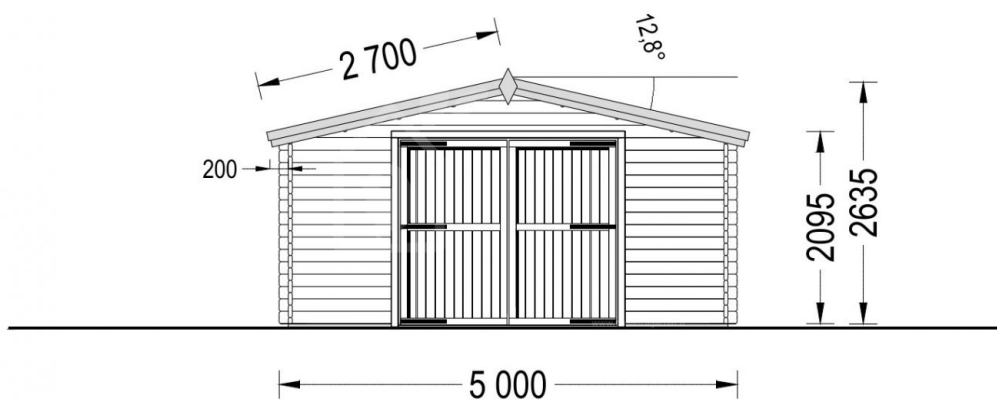

Dřevěná garáž 5x6, 44mm, 30m²

Produkt # AV189

- Protilehlé stěny je možno zaměnit!
- Izolační dvousklo pro všechny modely s tloušťkou stěny nad 44mm
- Těsnění oken součástí dodávky
- Zpevňující lamely
- Kvalitní skleněné výplně
- Garantovaná kvalita založení

Kč 167 600,00

Součástí dodávky je:

veškeré dřevěné součásti vč.
střešních palubek a výplně otvorů.
Vrata nejsou součástí dodávky.

Aktuální cenu si ověřte na našich stránkách:

www.pineca.cz/av189/

Technický list produktu

Specifikace produktu

Materiály	Certifikovaná severská borovice nebo smrk
Vnější rozměry	500cm x 595cm
Tloušťka stěny	44mm
Výška okapní hrany	209cm
Výška hřebene	263cm
Materiál zastřešení	Palubky 19 - 20mm
Plocha střechy	45m ²
Přesah střechy	30cm
Počet místností	1
Dveře	1* 75 cm x 185 cm
Okna	2* 138 cm x 105 cm
Garážová vrata	240 x 205cm