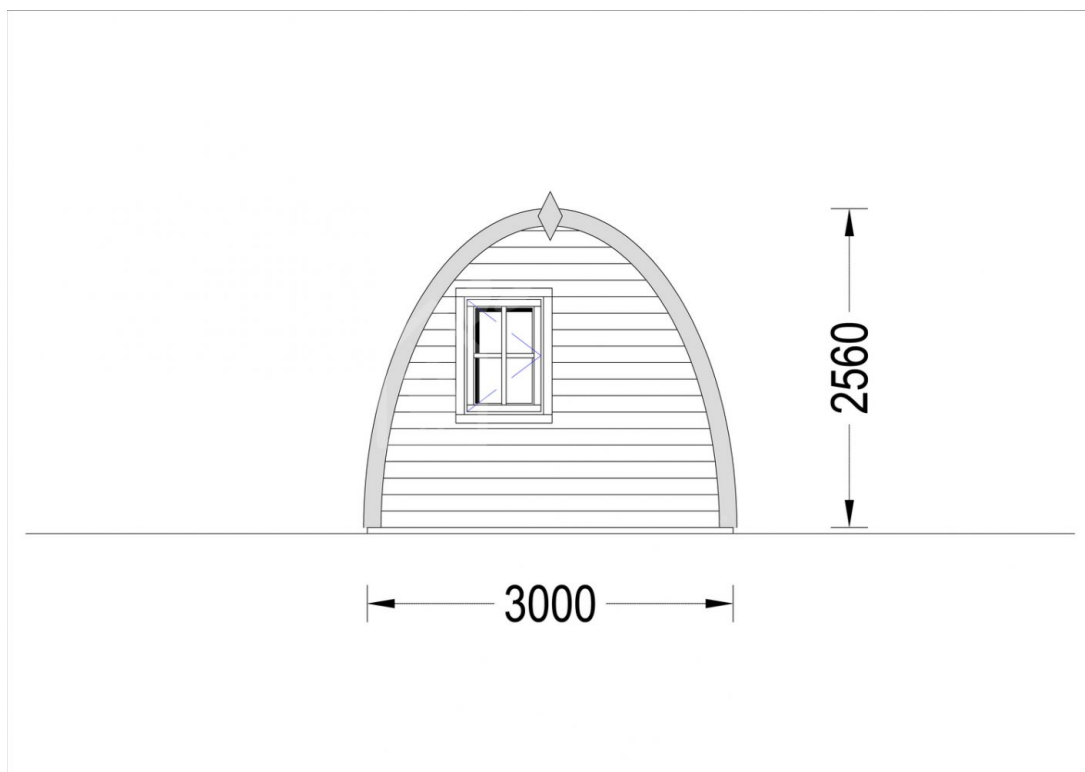

Zahradní domek BRETA 15 m² (3x5) 28 mm

Produkt # AV354

- Protilehlé stěny je možno zaměnit!
- Izolační dvousklo pro všechny modely s tloušťkou stěny nad 44mm
- Dodávka včetně palubkové podlahy
- Těsnění oken součástí dodávky
- Zpevňující lamely
- Kvalitní skleněné výplně
- Garantovaná kvalita založení

www.pineca.cz/av354/

Technický list produktu

Specifikace produktu

Plocha	15 m ² (3x5)
Materiály	Certifikovaná severská borovice nebo smrk
Vnější rozměry	300 x 500cm
Tloušťka stěny	28mm
Výška hřebene	256cm
Materiál zastřešení	Palubky 28mm
Materiál podlahy	Palubky 19 - 20mm
Počet místností	1
Dveře	1* 120 cm x 185 cm; 1* 60 cm x 185 cm
Okna	1* 70 cm x 105 cm
Povrchová ochrana dřeva	Volitelná - aplikovaná při montáži
Sklon střechy	Proměnlivý