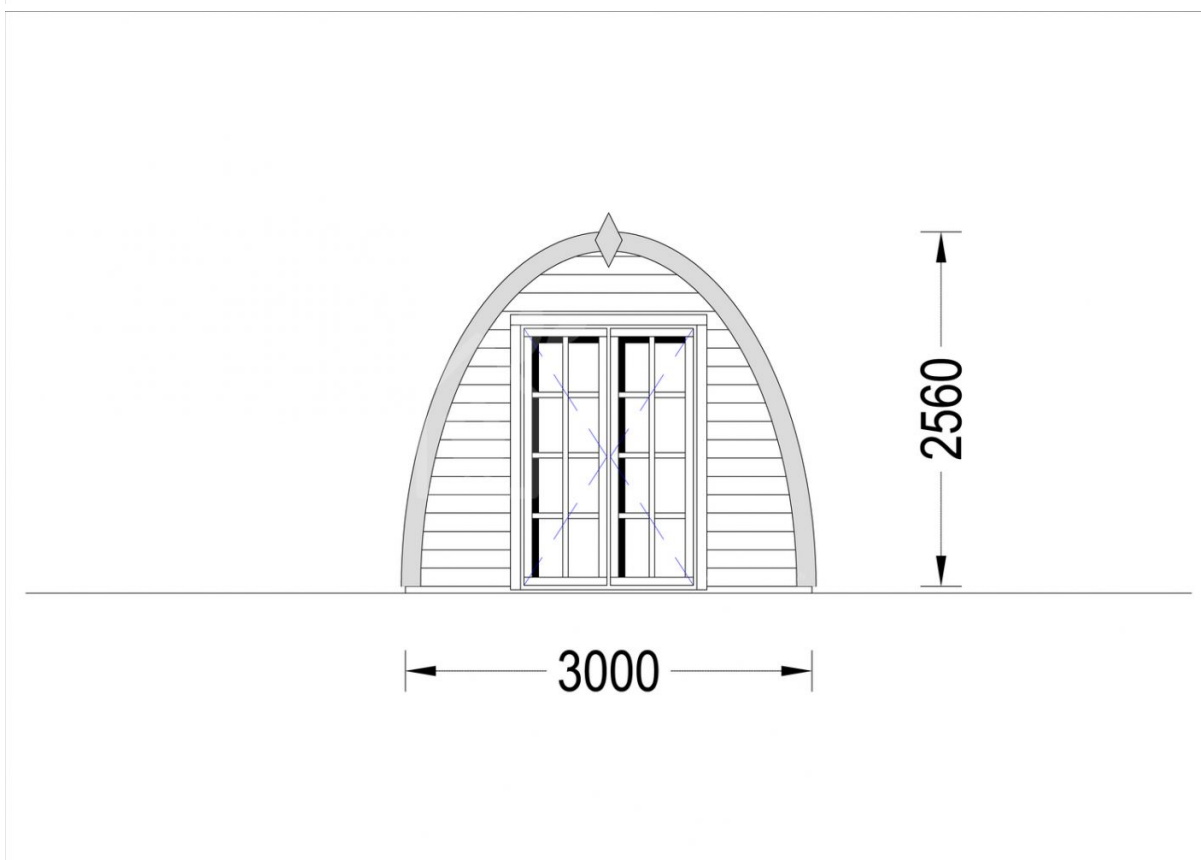

Zahradní domek BRETA 15 m² (3x5) 28 mm

Produkt # AV354

- Protilehlé stěny je možno zaměnit!
- Izolační dvousklo pro všechny modely s tloušťkou stěny nad 44mm
- Dodávka včetně palubkové podlahy
- Těsnění oken součástí dodávky
- Zpevňující lamely
- Kvalitní skleněné výplně
- Garantovaná kvalita založení

www.pineca.cz/av354/

Technický list produktu

Specifikace produktu

Plocha	15 m ² (3x5)
Materiály	Certifikovaná severská borovice nebo smrk
Vnější rozměry	300 x 500cm
Tloušťka stěny	28mm
Výška hřebene	256cm
Materiál zastřešení	Palubky 28mm
Materiál podlahy	Palubky 19 - 20mm
Počet místností	1
Dveře	1* 120 cm x 185 cm; 1* 60 cm x 185 cm
Okna	1* 70 cm x 105 cm
Povrchová ochrana dřeva	Volitelná - aplikovaná při montáži
Sklon střechy	Proměnlivý