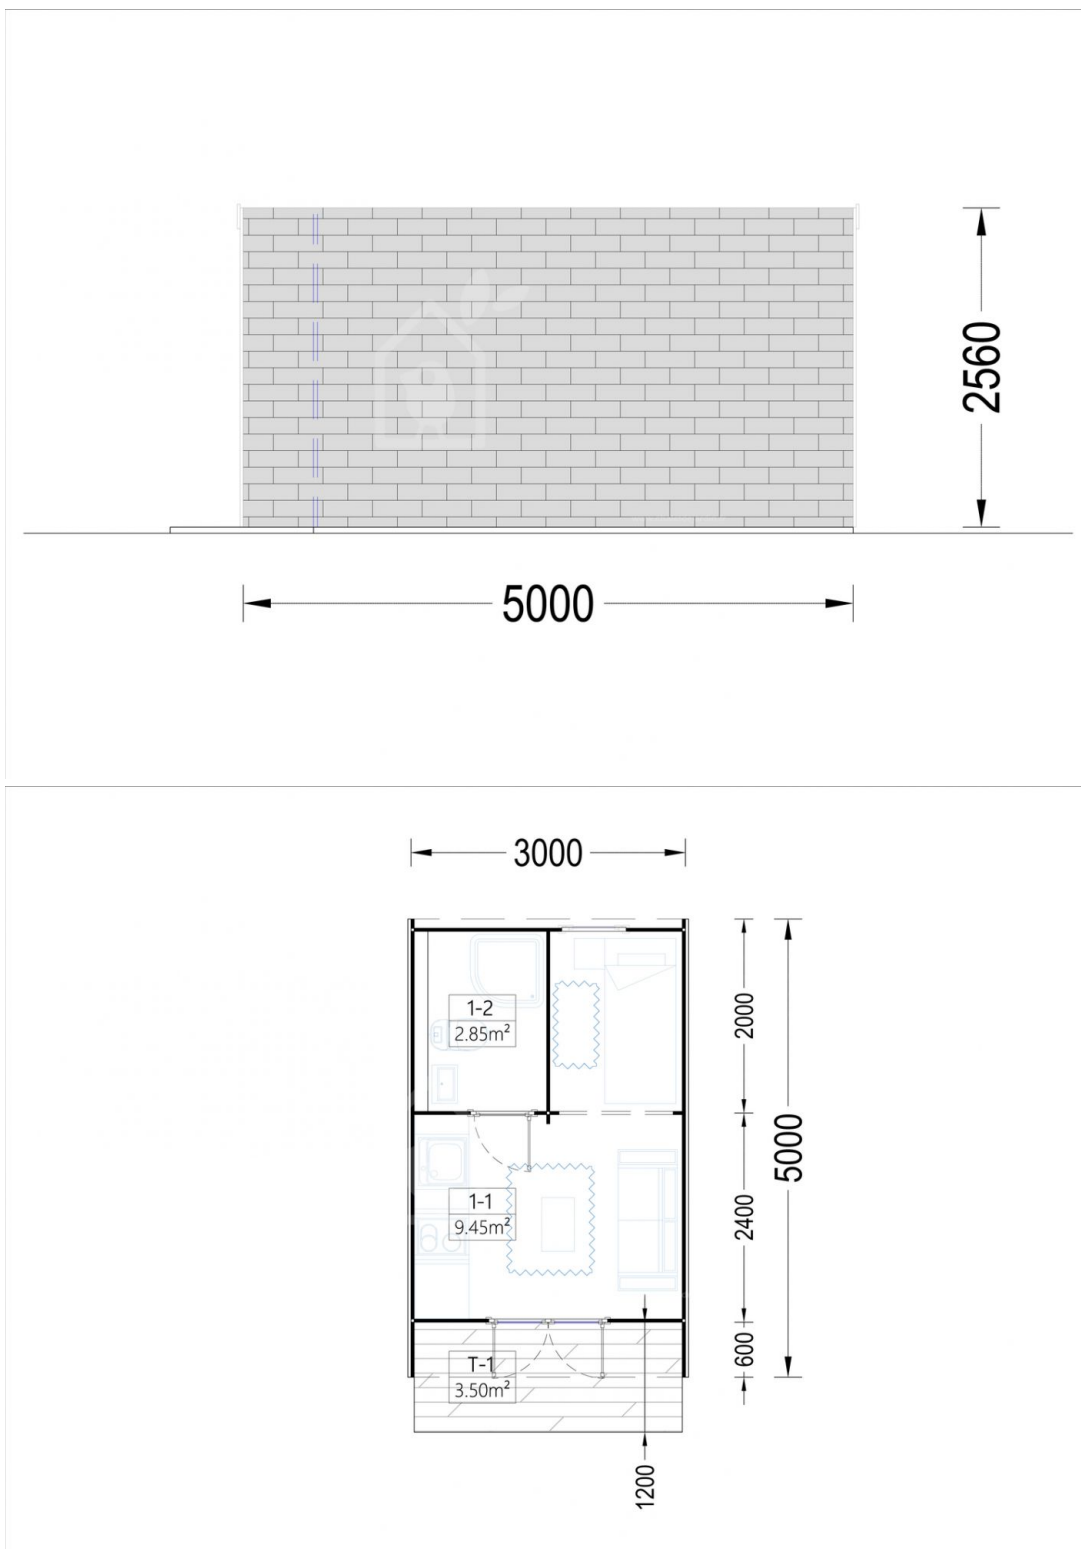

Zahradní domek BRETA 15 m² (3x5) 28 mm

Produkt # AV354

- Protilehlé stěny je možno zaměnit!
- Izolační dvousklo pro všechny modely s tloušťkou stěny nad 44mm
- Dodávka včetně palubkové podlahy
- Těsnění oken součástí dodávky
- Zpevňující lamely
- Kvalitní skleněné výplně
- Garantovaná kvalita založení

Kč 110 900,00

Součástí dodávky je:

Veškeré dřevěné součásti vč. střešních a podlahových palubek, spojovací materiál a výplně otvorů. V ceně není zahrnuta montáž!

Aktuální cenu si ověřte na našich stránkách:

www.pineca.cz/av354/

Technický list produktu

Specifikace produktu

Plocha	15 m ² (3x5)
Materiály	Certifikovaná severská borovice nebo smrk
Vnější rozměry	300 x 500cm
Tloušťka stěny	28mm
Výška hřebene	256cm
Materiál zastřešení	Palubky 28mm
Materiál podlahy	Palubky 19 - 20mm
Počet místností	1
Dveře	1* 120 cm x 185 cm; 1* 60 cm x 185 cm
Okna	1* 70 cm x 105 cm
Povrchová ochrana dřeva	Volitelná - aplikovaná při montáži
Sklon střechy	Proměnlivý