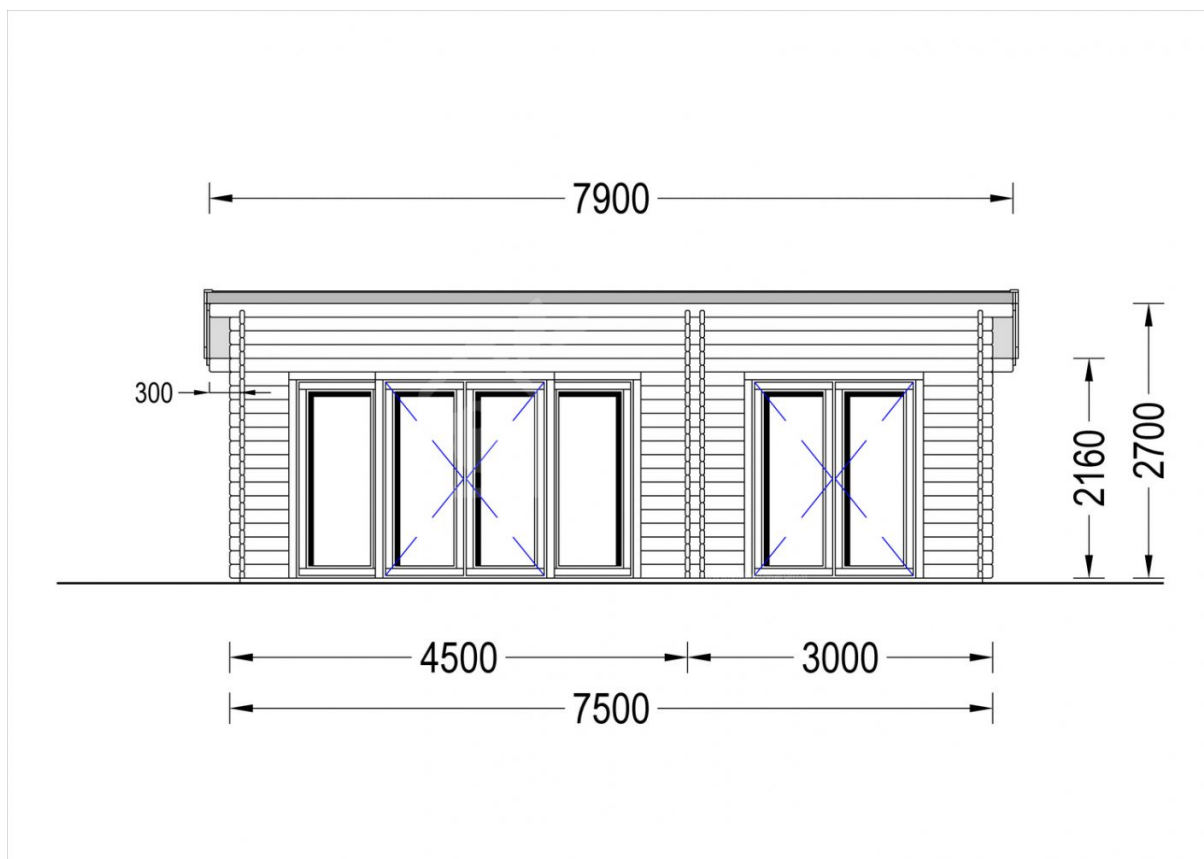

Dřevěný zahradní domek MAJA 30m² 7,5x4 66mm

Produkt # AV353-2

- Protilehlé stěny je možno zaměnit!
- Izolační dvousklo pro všechny modely s tloušťkou stěny nad 44mm
- Dodávka včetně palubkové podlahy
- Těsnění oken součástí dodávky
- Zpevňující lamely
- Kvalitní skleněné výplně
- Garantovaná kvalita založení

Kč 394 300,00

Součástí dodávky je:

veškeré dřevěné součásti vč. střešních a podlahových palubek a výplně otvorů. V ceně není zahrnuta montáž!

Aktuální cenu si ověřte na našich stránkách:

www.pineca.cz/av353-2/

Technický list produktu

Specifikace produktu

Plocha	30m ²
Materiály	Certifikovaná severská borovice nebo smrk
Vnější rozměry	750cm x 400cm
Tloušťka stěny	44mm
Výška okapní hrany	2160mm
Výška hřebene	2700mm
Materiál zastřešení	Palubky 19 - 20mm
Materiál podlahy	Palubky 19 - 20mm
Plocha střechy	37.13 m ²
Přesah střechy	30cm
Počet místností	2
Dveře	3* 155 cm x 185 cm; 1* 75 cm x 185 cm
Okna	2* 85 cm x 192 cm