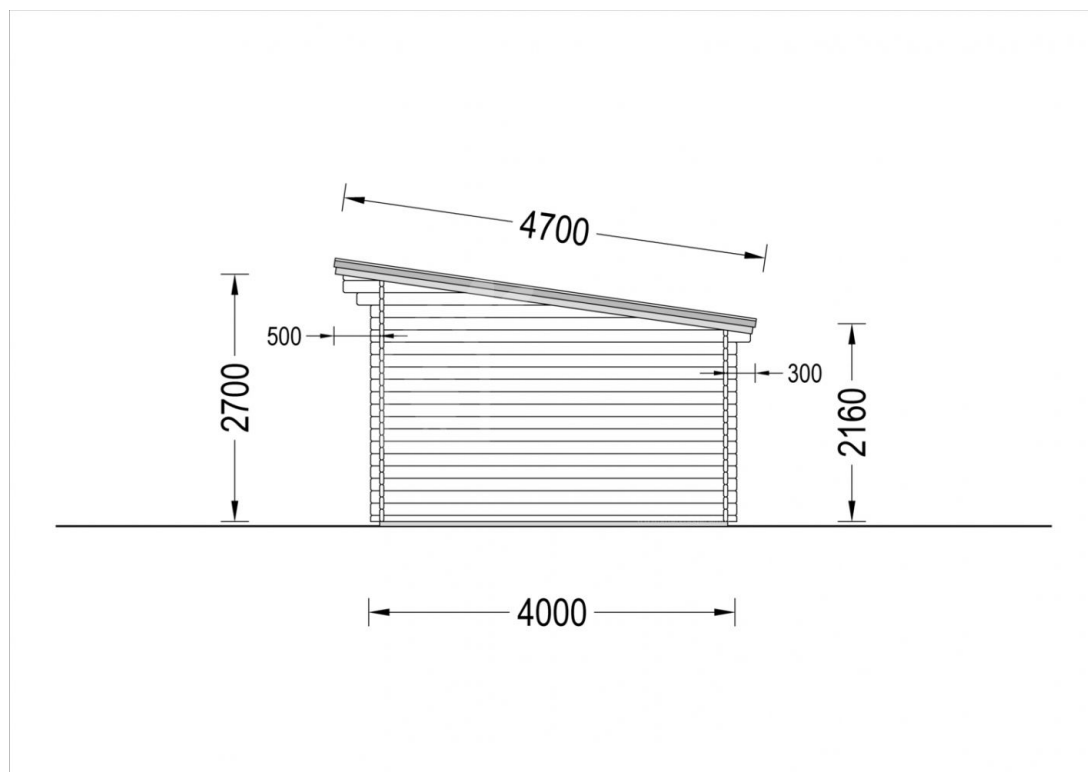

Dřevěný zahradní domek MAJA 30m² 7,5x4 66mm

Produkt # AV353-2

- Protilehlé stěny je možno zaměnit!
- Izolační dvousklo pro všechny modely s tloušťkou stěny nad 44mm
- Dodávka včetně palubkové podlahy
- Těsnění oken součástí dodávky
- Zpevňující lamely
- Kvalitní skleněné výplně
- Garantovaná kvalita založení

Technický list produktu

Specifikace produktu

Plocha	30m ²
Materiály	Certifikovaná severská borovice nebo smrk
Vnější rozměry	750cm x 400cm
Tloušťka stěny	44mm
Výška okapní hrany	2160mm
Výška hřebene	2700mm
Materiál zastřešení	Palubky 19 - 20mm
Materiál podlahy	Palubky 19 - 20mm
Plocha střechy	37.13 m ²
Přesah střechy	30cm
Počet místností	2
Dveře	3* 155 cm x 185 cm; 1* 75 cm x 185 cm
Okna	2* 85 cm x 192 cm