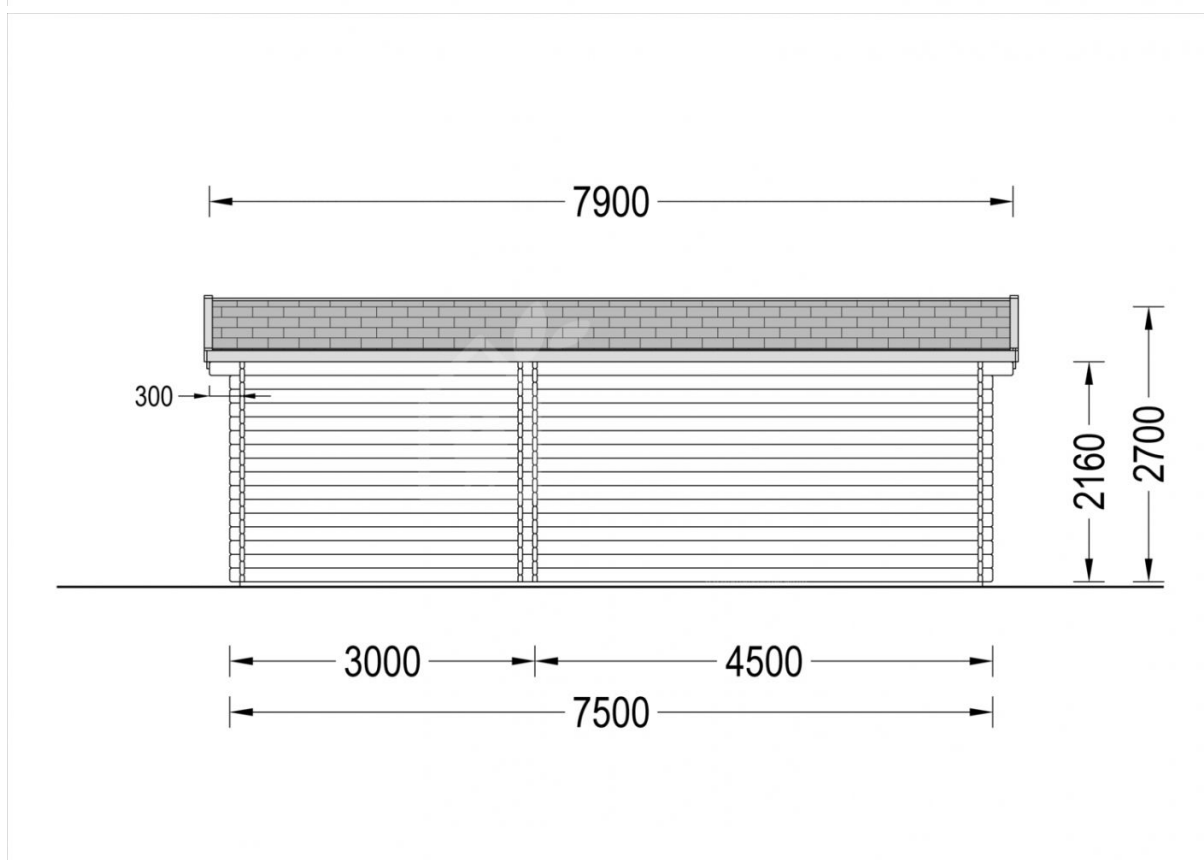

Dřevěný zahradní domek MAJA 30m² 7,5x4 66mm

Produkt # AV353-2

- Protilehlé stěny je možno zaměnit!
- Izolační dvousklo pro všechny modely s tloušťkou stěny nad 44mm
- Dodávka včetně palubkové podlahy
- Těsnění oken součástí dodávky
- Zpevňující lamely
- Kvalitní skleněné výplně
- Garantovaná kvalita založení

Kč 394 300,00

Součástí dodávky je:

veškeré dřevěné součásti vč. střešních a podlahových palubek a výplně otvorů. V ceně není zahrnuta montáž!

Aktuální cenu si ověřte na našich stránkách:

www.pineca.cz/av353-2/

Technický list produktu

Specifikace produktu

Plocha	30m ²
Materiály	Certifikovaná severská borovice nebo smrk
Vnější rozměry	750cm x 400cm
Tloušťka stěny	44mm
Výška okapní hrany	2160mm
Výška hřebene	2700mm
Materiál zastřešení	Palubky 19 - 20mm
Materiál podlahy	Palubky 19 - 20mm
Plocha střechy	37.13 m ²
Přesah střechy	30cm
Počet místností	2
Dveře	3* 155 cm x 185 cm; 1* 75 cm x 185 cm
Okna	2* 85 cm x 192 cm