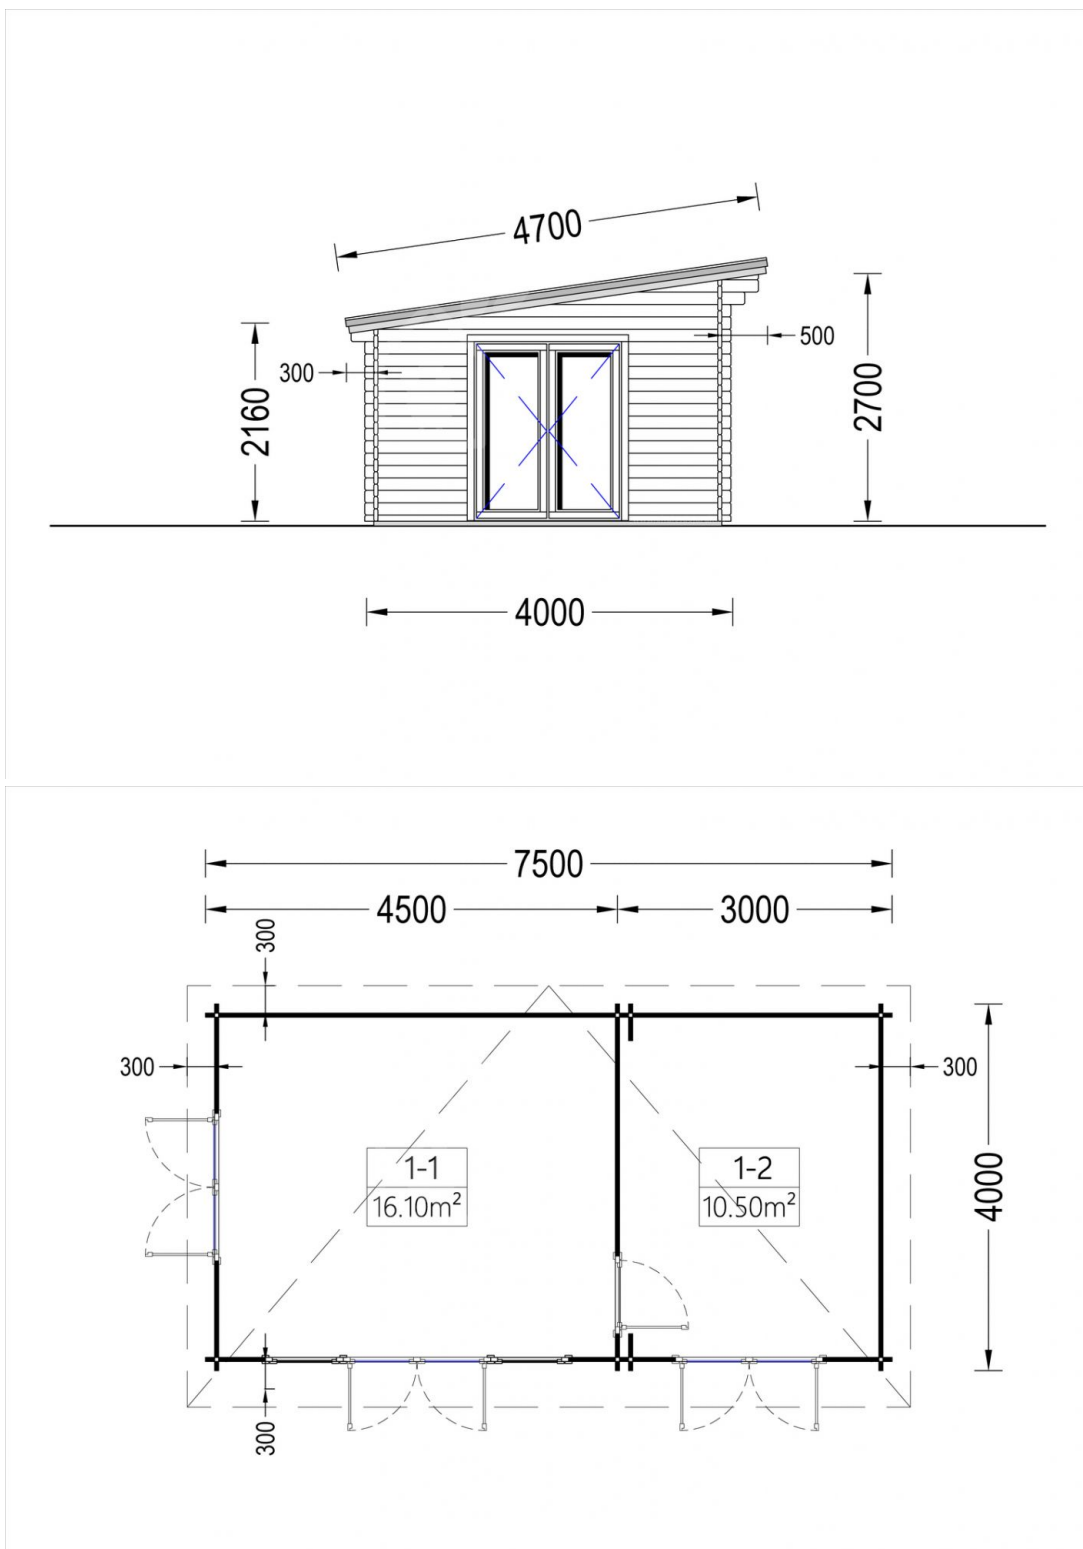

Dřevěný zahradní domek MAJA 30m² 7,5x4 66mm

Produkt # AV353-2

- Protilehlé stěny je možno zaměnit!
- Izolační dvousklo pro všechny modely s tloušťkou stěny nad 44mm
- Dodávka včetně palubkové podlahy
- Těsnění oken součástí dodávky
- Zpevňující lamely
- Kvalitní skleněné výplně
- Garantovaná kvalita založení

Kč 394 300,00

Součástí dodávky je:

veškeré dřevěné součásti vč. střešních a podlahových palubek a výplně otvorů. V ceně není zahrnuta montáž!

Aktuální cenu si ověřte na našich stránkách:

www.pineca.cz/av353-2/

Technický list produktu

Specifikace produktu

Plocha	30m ²
Materiály	Certifikovaná severská borovice nebo smrk
Vnější rozměry	750cm x 400cm
Tloušťka stěny	44mm
Výška okapní hrany	2160mm
Výška hřebene	2700mm
Materiál zastřešení	Palubky 19 - 20mm
Materiál podlahy	Palubky 19 - 20mm
Plocha střechy	37.13 m ²
Přesah střechy	30cm
Počet místností	2
Dveře	3* 155 cm x 185 cm; 1* 75 cm x 185 cm
Okna	2* 85 cm x 192 cm