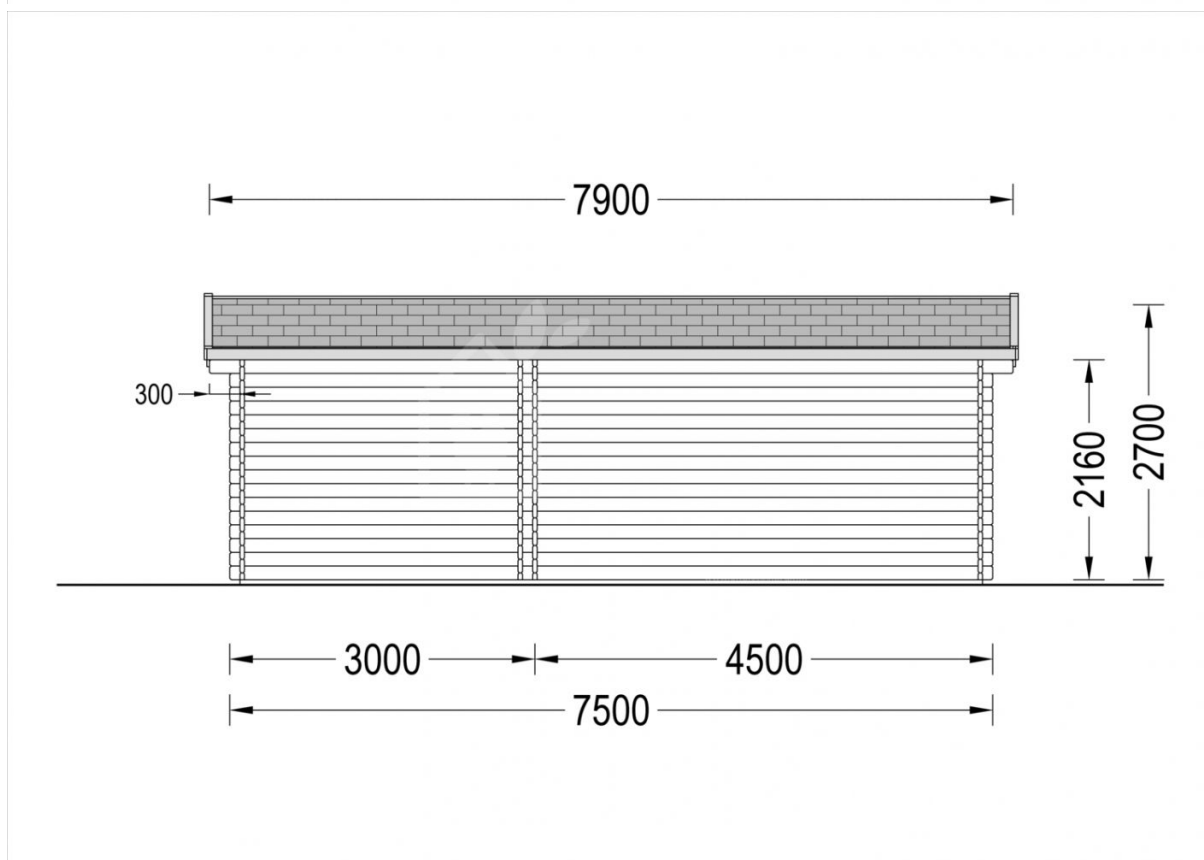

Dřevěný zahradní domek MAJA 30m² 7,5x4 66mm

Produkt # AV353-2

- Protilehlé stěny je možno zaměnit!
- Izolační dvousklo pro všechny modely s tloušťkou stěny nad 44mm
- Dodávka včetně palubkové podlahy
- Těsnění oken součástí dodávky
- Zpevňující lamely
- Kvalitní skleněné výplně
- Garantovaná kvalita založení

Kč 325 600,00

~~Kč 394 300,00~~ / Ušetříte: Kč 68 700,00

Součástí dodávky je:

Součástí dodávky je systém dřevěných prvků pro stavbu obvodových stěn, příček a krovu, okna a dveře s izolačním dvojsklem, střešní a podlahové palubky. V ceně není zahrnuta montáž, ošetření dřeva a nátěry, okenice, krytina, okapový systém atd...více info na zákaznické lince!

Aktuální cenu si ověřte na našich stránkách:

www.pineca.cz/av353-2/

|

Technický list produktu

Specifikace produktu

| | |
|---------------------|---|
| Plocha | 30m ² |
| Materiály | Certifikovaná severská borovice nebo smrk |
| Vnější rozměry | 750cm x 400cm |
| Tloušťka stěny | 44mm |
| Výška okapní hrany | 2160mm |
| Výška hřebene | 2700mm |
| Materiál zastřešení | Palubky 19 - 20mm |
| Materiál podlahy | Palubky 19 - 20mm |
| Plocha střechy | 37.13 m ² |
| Přesah střechy | 30cm |
| Počet místností | 2 |
| Dveře | 3* 159 cm x 185 cm; 1* 75 cm x 185 cm |
| Okna | 2* 85 cm x 192 cm |