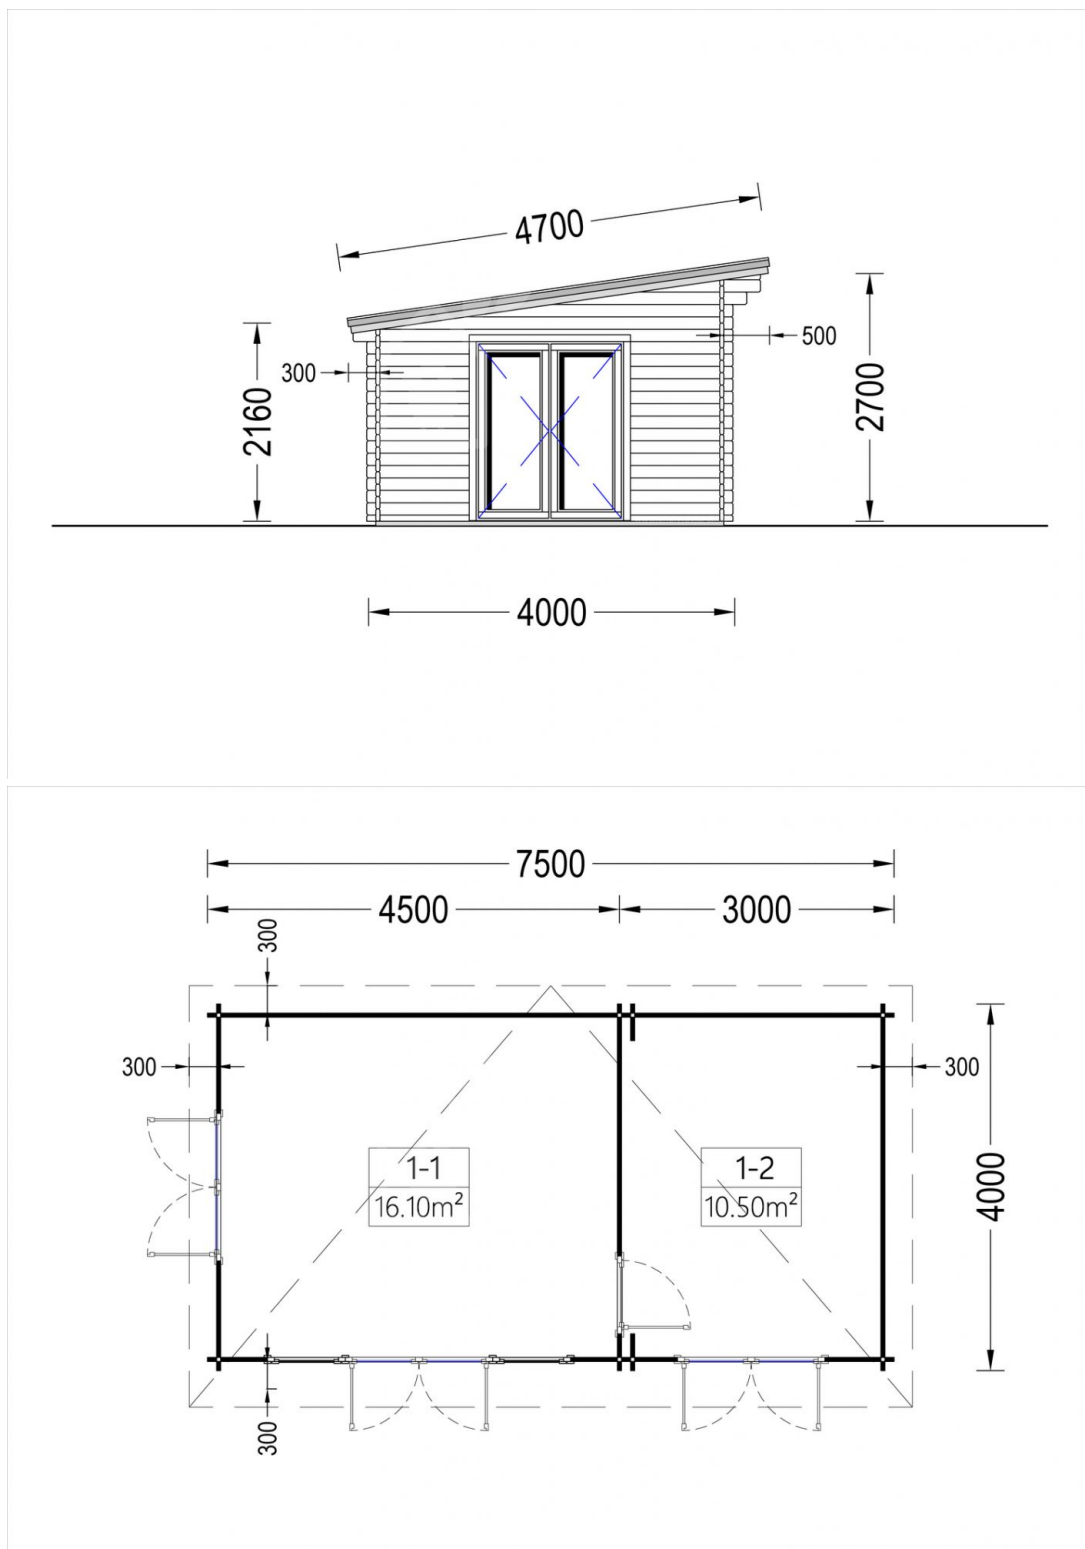

Dřevěný zahradní domek MAJA 30m² 7,5x4 66mm

Produkt # AV353-2

- Protilehlé stěny je možno zaměnit!
- Izolační dvousklo pro všechny modely s tloušťkou stěny nad 44mm
- Dodávka včetně palubkové podlahy
- Těsnění oken součástí dodávky
- Zpevňující lamely
- Kvalitní skleněné výplně
- Garantovaná kvalita založení

Kč 325 600,00

~~Kč 394 300,00~~ / Ušetříte: Kč 68 700,00

Součástí dodávky je:

Součástí dodávky je systém dřevěných prvků pro stavbu obvodových stěn, příček a krovu, okna a dveře s izolačním dvojsklem, střešní a podlahové palubky. V ceně není zahrnuta montáž, ošetření dřeva a nátěry, okenice, krytina, okapový systém atd...více info na zákaznické lince!

Aktuální cenu si ověřte na našich stránkách:

www.pineca.cz/av353-2/

|

Technický list produktu

Specifikace produktu

| | |
|---------------------|---|
| Plocha | 30m ² |
| Materiály | Certifikovaná severská borovice nebo smrk |
| Vnější rozměry | 750cm x 400cm |
| Tloušťka stěny | 44mm |
| Výška okapní hrany | 2160mm |
| Výška hřebene | 2700mm |
| Materiál zastřešení | Palubky 19 - 20mm |
| Materiál podlahy | Palubky 19 - 20mm |
| Plocha střechy | 37.13 m ² |
| Přesah střechy | 30cm |
| Počet místností | 2 |
| Dveře | 3* 159 cm x 185 cm; 1* 75 cm x 185 cm |
| Okna | 2* 85 cm x 192 cm |