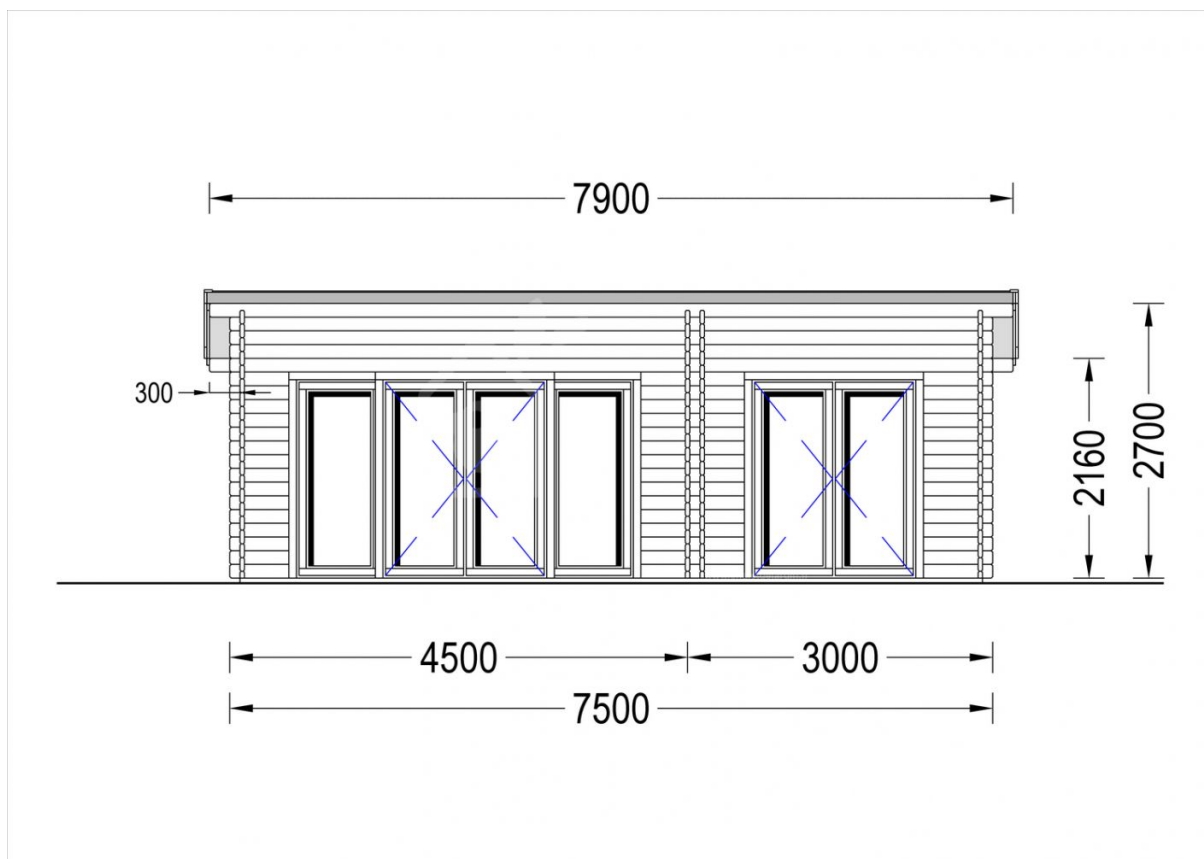

Dřevěný zahradní domek MAJA 30m² 7,5x4 66mm

Produkt # AV353-2

- Protilehlé stěny je možno zaměnit!
- Izolační dvousklo pro všechny modely s tloušťkou stěny nad 44mm
- Dodávka včetně palubkové podlahy
- Těsnění oken součástí dodávky
- Zpevňující lamely
- Kvalitní skleněné výplně
- Garantovaná kvalita založení

Kč 325 600,00

~~Kč 394 300,00~~ / Ušetříte: Kč 68 700,00

Součástí dodávky je:

Součástí dodávky je systém dřevěných prvků pro stavbu obvodových stěn, příček a krovu, okna a dveře s izolačním dvojsklem, střešní a podlahové palubky. V ceně není zahrnuta montáž, ošetření dřeva a nátěry, okenice, krytina, okapový systém atd...více info na zákaznické lince!

Aktuální cenu si ověřte na našich stránkách:

www.pineca.cz/av353-2/

|

Technický list produktu

Specifikace produktu

| | |
|---------------------|---|
| Plocha | 30m ² |
| Materiály | Certifikovaná severská borovice nebo smrk |
| Vnější rozměry | 750cm x 400cm |
| Tloušťka stěny | 44mm |
| Výška okapní hrany | 2160mm |
| Výška hřebene | 2700mm |
| Materiál zastřešení | Palubky 19 - 20mm |
| Materiál podlahy | Palubky 19 - 20mm |
| Plocha střechy | 37.13 m ² |
| Přesah střechy | 30cm |
| Počet místností | 2 |
| Dveře | 3* 159 cm x 185 cm; 1* 75 cm x 185 cm |
| Okna | 2* 85 cm x 192 cm |