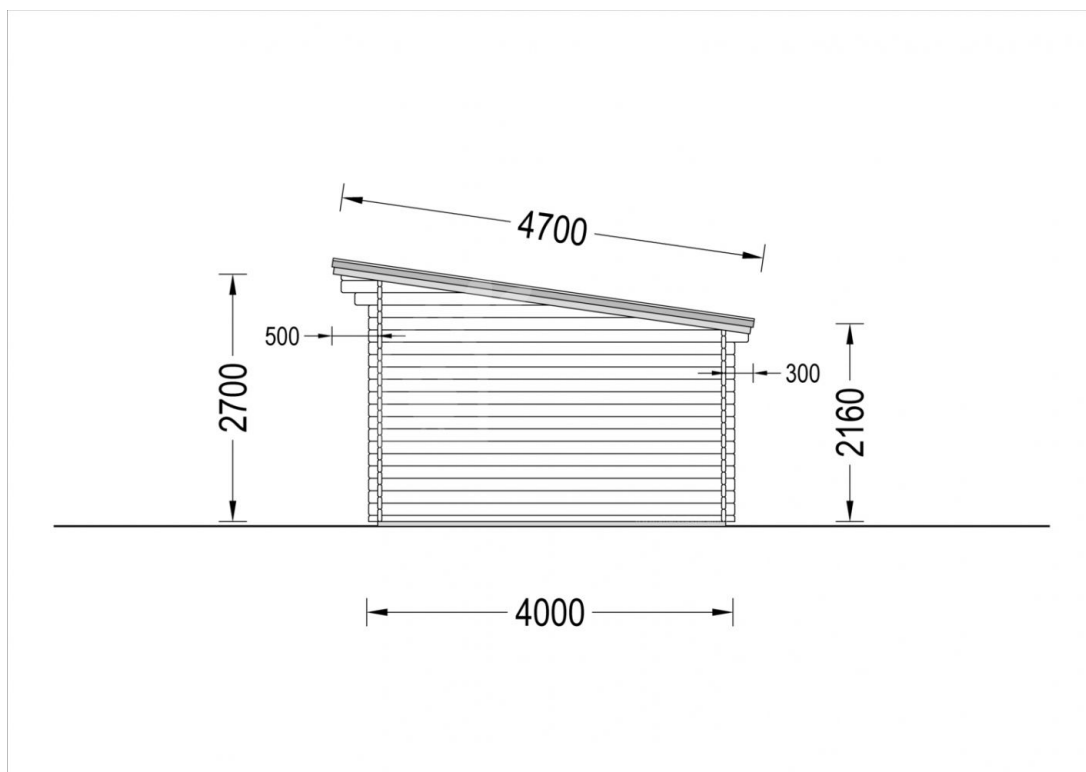

Dřevěný zahradní domek MAJA 30m² 7,5x4 66mm

Produkt # AV353-2

- Protilehlé stěny je možno zaměnit!
- Izolační dvousklo pro všechny modely s tloušťkou stěny nad 44mm
- Dodávka včetně palubkové podlahy
- Těsnění oken součástí dodávky
- Zpevňující lamely
- Kvalitní skleněné výplně
- Garantovaná kvalita založení

Aktuální cenu si ověřte na našich stránkách:

www.pineca.cz/av353-2/

|

Technický list produktu

Specifikace produktu

| | |
|---------------------|---|
| Plocha | 30m ² |
| Materiály | Certifikovaná severská borovice nebo smrk |
| Vnější rozměry | 750cm x 400cm |
| Tloušťka stěny | 44mm |
| Výška okapní hrany | 2160mm |
| Výška hřebene | 2700mm |
| Materiál zastřešení | Palubky 19 - 20mm |
| Materiál podlahy | Palubky 19 - 20mm |
| Plocha střechy | 37.13 m ² |
| Přesah střechy | 30cm |
| Počet místností | 2 |
| Dveře | 3* 159 cm x 185 cm; 1* 75 cm x 185 cm |
| Okna | 2* 85 cm x 192 cm |