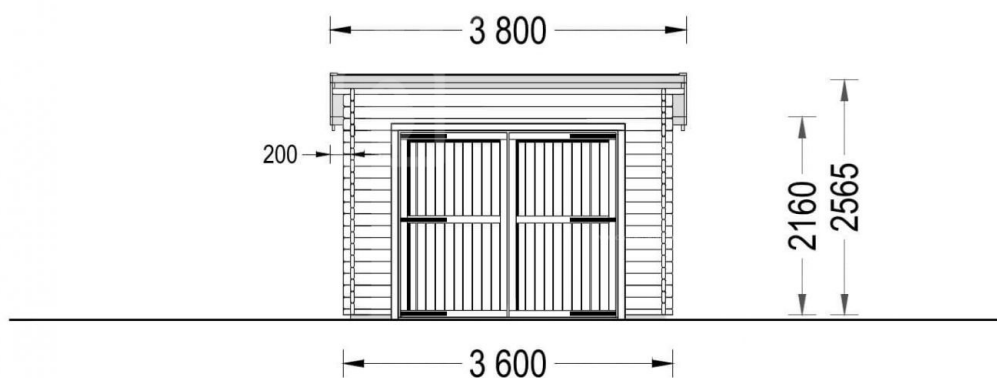

Dřevěná garáž s plochou střechou MODERN 3,6x5,4m, 44 mm, 20 m²

Produkt # AV122TP

- Protilehlé stěny je možno zaměnit!
- Izolační dvousklo pro všechny modely s tloušťkou stěny nad 44mm
- Těsnění oken součástí dodávky
- Zpevňující lamely
- Kvalitní skleněné výplně
- Garantovaná kvalita založení

www.pineca.cz/av122tp/

Technický list produktu

Specifikace produktu

Materiály	Certifikovaná severská borovice nebo smrk
Vnější rozměry	360cm x 535cm
Tloušťka stěny	44mm
Výška okapní hrany	216cm
Výška hřebene	256cm
Materiál zastřešení	Palubky 19 - 20mm
Plocha střechy	22m ²
Přesah střechy	30cm
Počet místností	1
Okna	1* 138 cm x 105 cm
Garážová vrata	240 x 205cm (volitelné)
Sklon střechy	4,5°