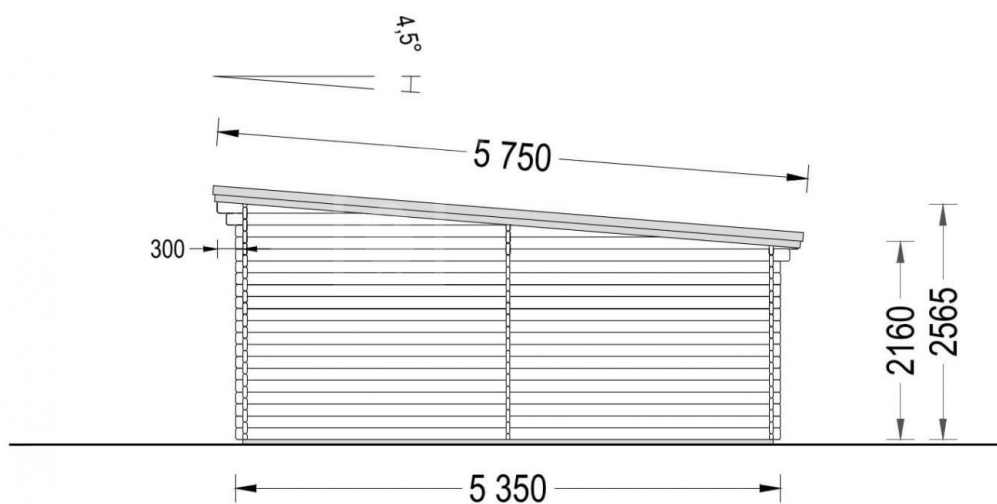

Dřevěná garáž s plochou střechou MODERN 3,6x5,4m, 44 mm, 20 m²

Produkt # AV122TP

- Protilehlé stěny je možno zaměnit!
- Izolační dvousklo pro všechny modely s tloušťkou stěny nad 44mm
- Těsnění oken součástí dodávky
- Zpevňující lamely
- Kvalitní skleněné výplně
- Garantovaná kvalita založení

www.pineca.cz/av122tp/

Technický list produktu

Specifikace produktu

Materiály	Certifikovaná severská borovice nebo smrk
Vnější rozměry	360cm x 535cm
Tloušťka stěny	44mm
Výška okapní hrany	216cm
Výška hřebene	256cm
Materiál zastřešení	Palubky 19 - 20mm
Plocha střechy	22m ²
Přesah střechy	30cm
Počet místností	1
Okna	1* 138 cm x 105 cm
Garážová vrata	240 x 205cm (volitelné)
Sklon střechy	4,5°