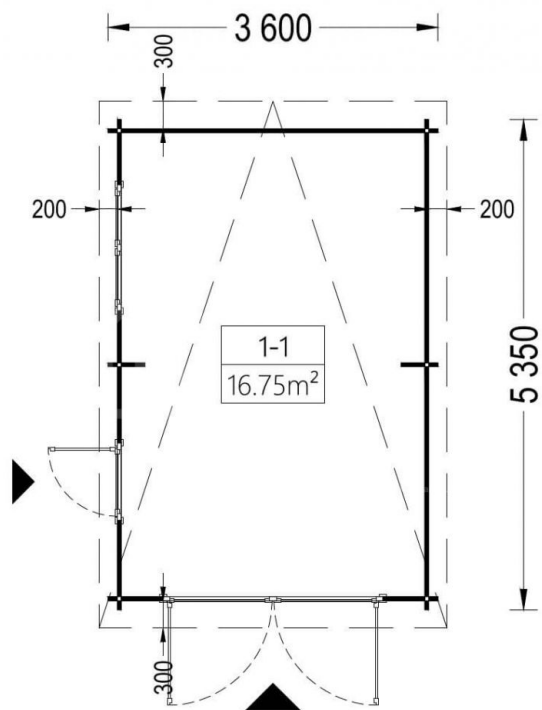

Dřevěná garáž s plochou střechou MODERN 3,6x5,4m, 44 mm, 20 m²

Produkt # AV122TP

- Protilehlé stěny je možno zaměnit!
- Izolační dvousklo pro všechny modely s tloušťkou stěny nad 44mm
- Těsnění oken součástí dodávky
- Zpevňující lamely
- Kvalitní skleněné výplně
- Garantovaná kvalita založení

www.pineca.cz/av122tp/

Technický list produktu

Specifikace produktu

Materiály	Certifikovaná severská borovice nebo smrk
Vnější rozměry	360cm x 535cm
Tloušťka stěny	44mm
Výška okapní hrany	216cm
Výška hřebene	256cm
Materiál zastřešení	Palubky 19 - 20mm
Plocha střechy	22m ²
Přesah střechy	30cm
Počet místností	1
Okna	1* 138 cm x 105 cm
Garážová vrata	240 x 205cm (volitelné)
Sklon střechy	4,5°