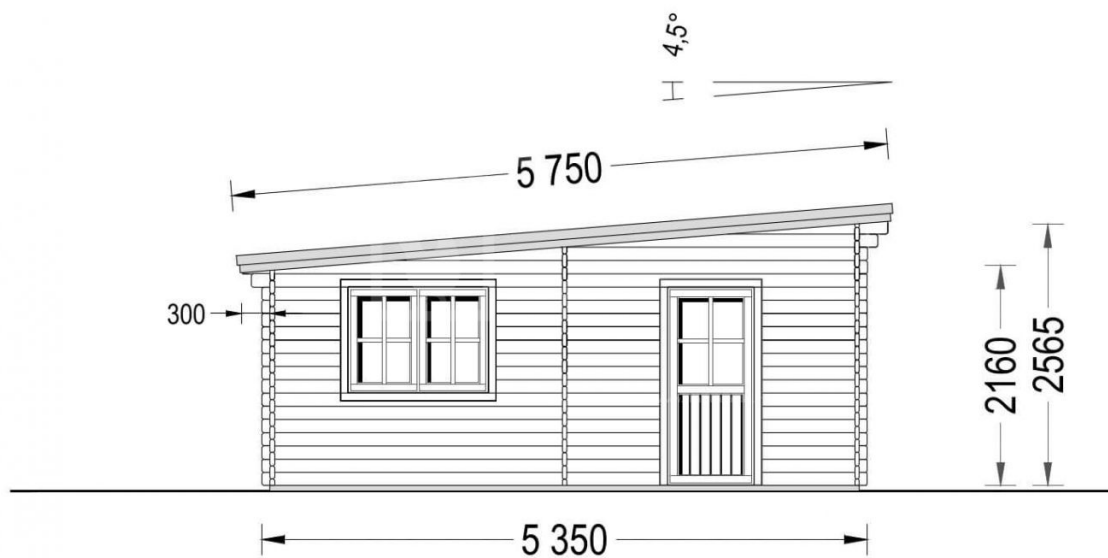

Dřevěná garáž s plochou střechou MODERN 3,6x5,4m, 44 mm, 20 m²

Produkt # AV122TP

- Protilehlé stěny je možno zaměnit!
- Izolační dvousklo pro všechny modely s tloušťkou stěny nad 44mm
- Těsnění oken součástí dodávky
- Zpevňující lamely
- Kvalitní skleněné výplně
- Garantovaná kvalita založení

Kč 134 600,00

Součástí dodávky je:

veškeré dřevěné součásti vč.
střešních palubek a výplně otvorů.
Vrata nejsou součástí dodávky. V
ceně není zahrnuta montáž!

*Aktuální cenu si ověřte na našich
stránkách:*

www.pineca.cz/av122tp/

Technický list produktu

Specifikace produktu

Materiály	Certifikovaná severská borovice nebo smrk
Vnější rozměry	360cm x 535cm
Tloušťka stěny	44mm
Výška okapní hrany	216cm
Výška hřebene	256cm
Materiál zastřešení	Palubky 19 - 20mm
Plocha střechy	22m ²
Přesah střechy	30cm
Počet místností	1
Okna	1* 138 cm x 105 cm
Garážová vrata	240 x 205cm (volitelné)
Sklon střechy	4,5°