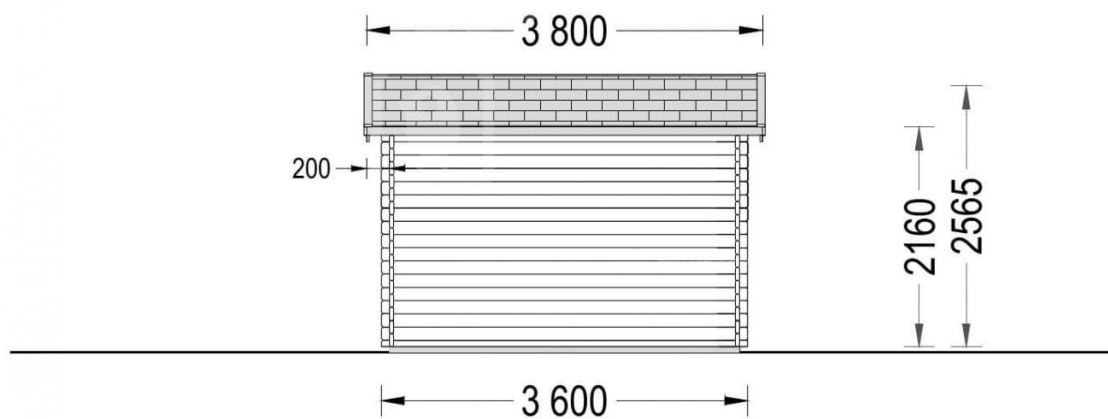

Dřevěná garáž s plochou střechou MODERN 3,6x5,4m, 44 mm, 20 m²

Produkt # AV122TP

- Protilehlé stěny je možno zaměnit!
- Izolační dvousklo pro všechny modely s tloušťkou stěny nad 44mm
- Těsnění oken součástí dodávky
- Zpevňující lamely
- Kvalitní skleněné výplně
- Garantovaná kvalita založení

Kč 134 600,00

Součástí dodávky je:

veškeré dřevěné součásti vč.
střešních palubek a výplně otvorů.
Vrata nejsou součástí dodávky. V
ceně není zahrnuta montáž!

*Aktuální cenu si ověřte na našich
stránkách:*

www.pineca.cz/av122tp/

Technický list produktu

Specifikace produktu

Materiály	Certifikovaná severská borovice nebo smrk
Vnější rozměry	360cm x 535cm
Tloušťka stěny	44mm
Výška okapní hrany	216cm
Výška hřebene	256cm
Materiál zastřešení	Palubky 19 - 20mm
Plocha střechy	22m ²
Přesah střechy	30cm
Počet místností	1
Okna	1* 138 cm x 105 cm
Garážová vrata	240 x 205cm (volitelné)
Sklon střechy	4,5°