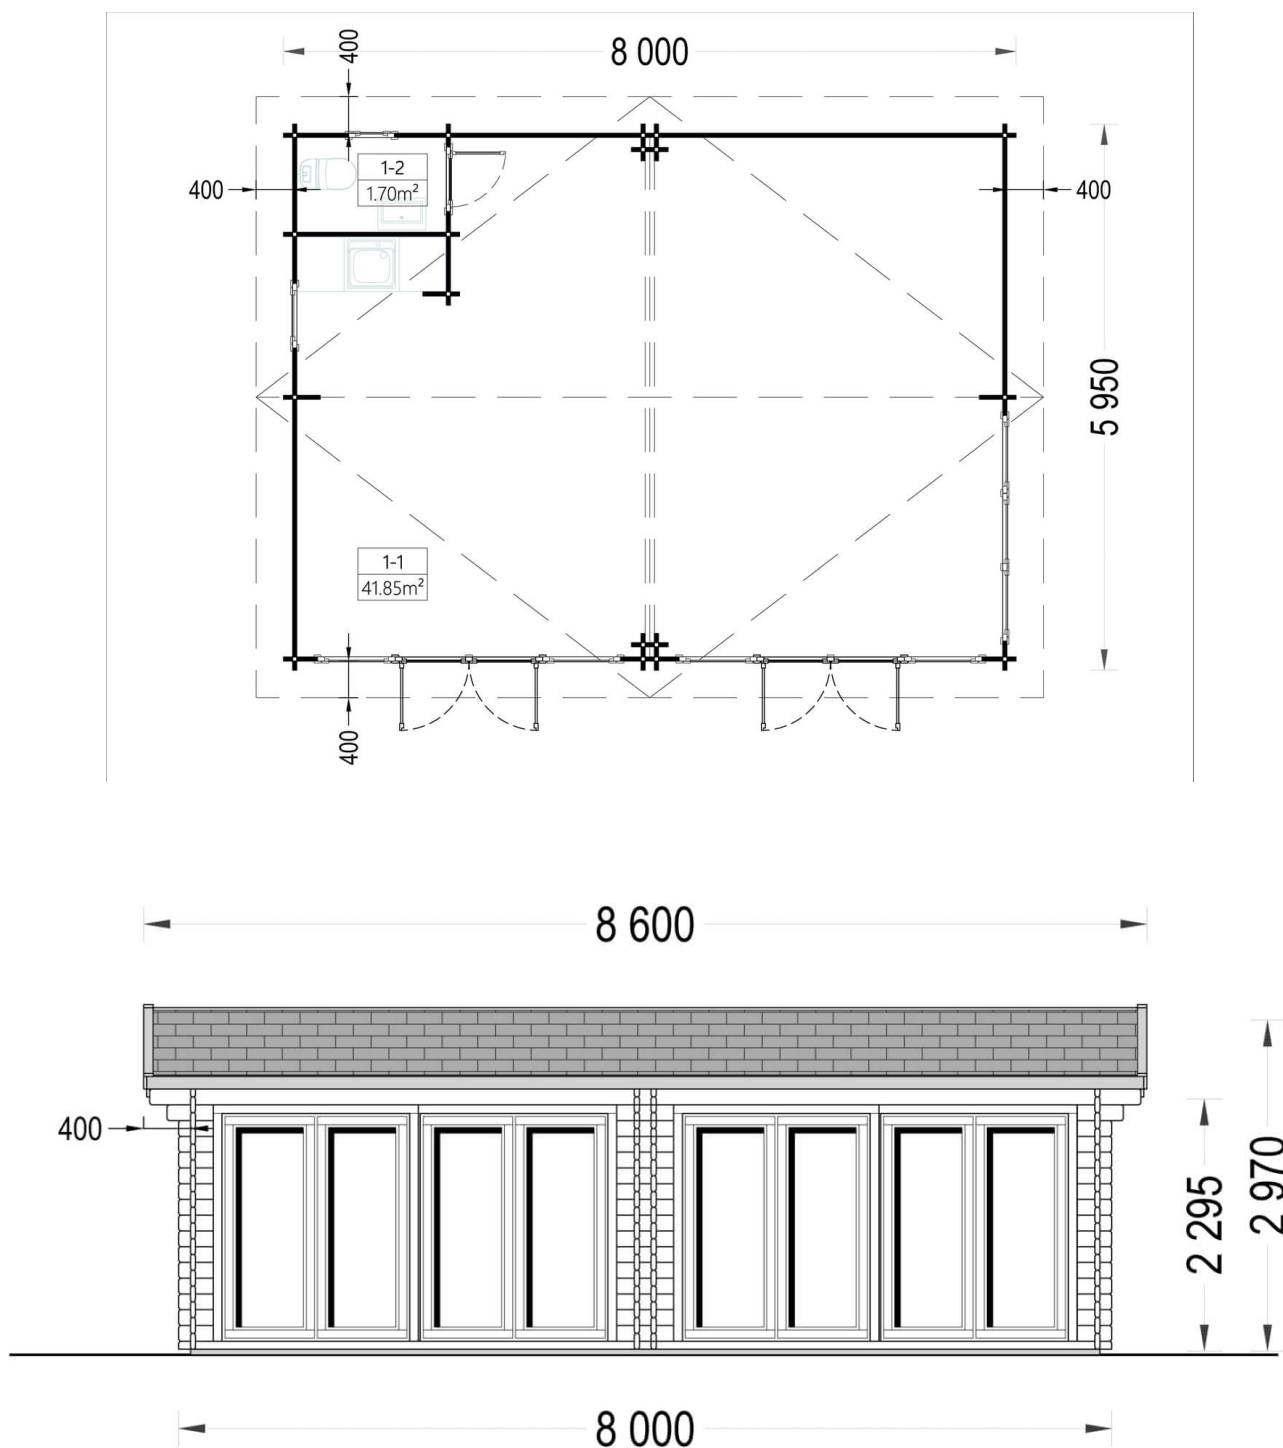

Montovaná chata MARINA 50m² (8x6) 66mm

Produkt # AV321-2

- Protilehlé stěny je možno zaměnit!
- Izolační dvousklo pro všechny modely s tloušťkou stěny nad 44mm
- Dodávka včetně palubkové podlahy
- Spojovací materiál součástí dodávky
- Těsnění oken součástí dodávky
- Zpevňující lamely
- Kvalitní skleněné výplně
- Garantovaná kvalita založení

www.pineca.cz/av321-2/

Technický list produktu

Specifikace produktu

Plocha	48m ²
Materiály	Certifikovaná severská borovice nebo smrk
Vnější rozměry	800 cm x 595 cm
Tloušťka stěny	66mm
Výška okapní hrany	229,5 cm
Výška hřebene	297 cm
Materiál zastřešení	Palubky 19 - 20mm
Materiál podlahy	Palubky 19 - 20mm
Plocha střechy	59m ²
Přesah střechy	40cm
Počet místností	2
Dveře	2* 324 cm x 192 cm; 1* 75 cm x 185 cm
Okna	1* 72 cm x 101 cm; 1* 50 cm x 50 cm; 1* 247 cm x 192 cm
Sklon střechy	13,3°