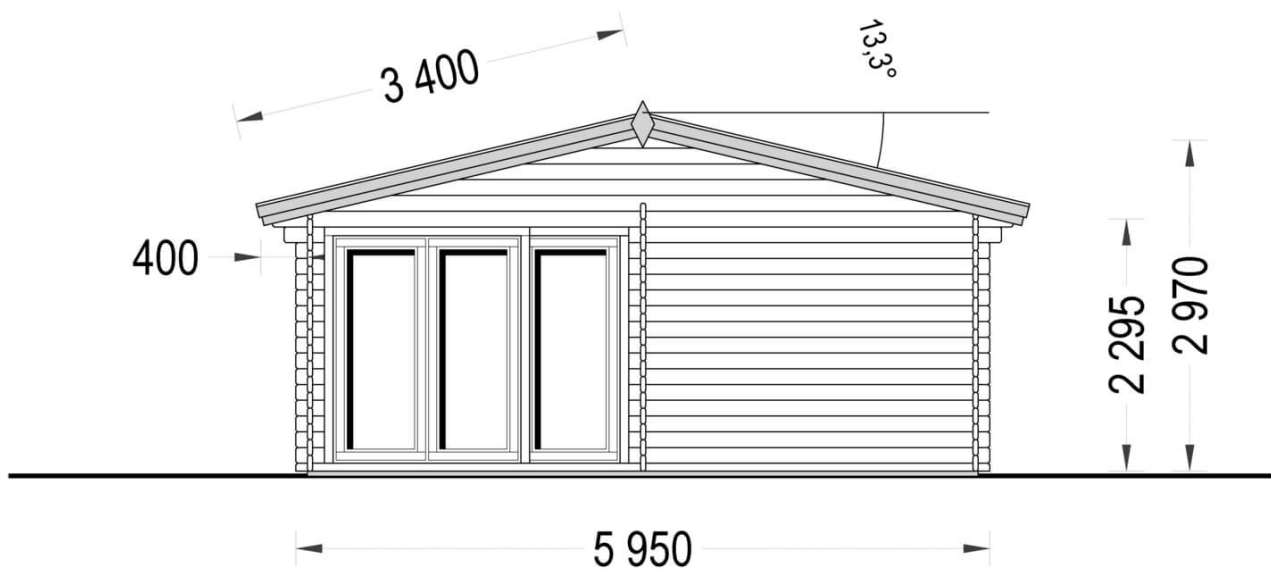

Montovaná chata MARINA 50m² (8x6) 66mm

Produkt # AV321-2

- Protilehlé stěny je možno zaměnit!
- Izolační dvousklo pro všechny modely s tloušťkou stěny nad 44mm
- Dodávka včetně palubkové podlahy
- Spojovací materiál součástí dodávky
- Těsnění oken součástí dodávky
- Zpevňující lamely
- Kvalitní skleněné výplně
- Garantovaná kvalita založení

www.pineca.cz/av321-2/

Technický list produktu

Specifikace produktu

Plocha	48m ²
Materiály	Certifikovaná severská borovice nebo smrk
Vnější rozměry	800 cm x 595 cm
Tloušťka stěny	66mm
Výška okapní hrany	229,5 cm
Výška hřebene	297 cm
Materiál zastřešení	Palubky 19 - 20mm
Materiál podlahy	Palubky 19 - 20mm
Plocha střechy	59m ²
Přesah střechy	40cm
Počet místností	2
Dveře	2* 324 cm x 192 cm; 1* 75 cm x 185 cm
Okna	1* 72 cm x 101 cm; 1* 50 cm x 50 cm; 1* 247 cm x 192 cm
Sklon střechy	13,3°