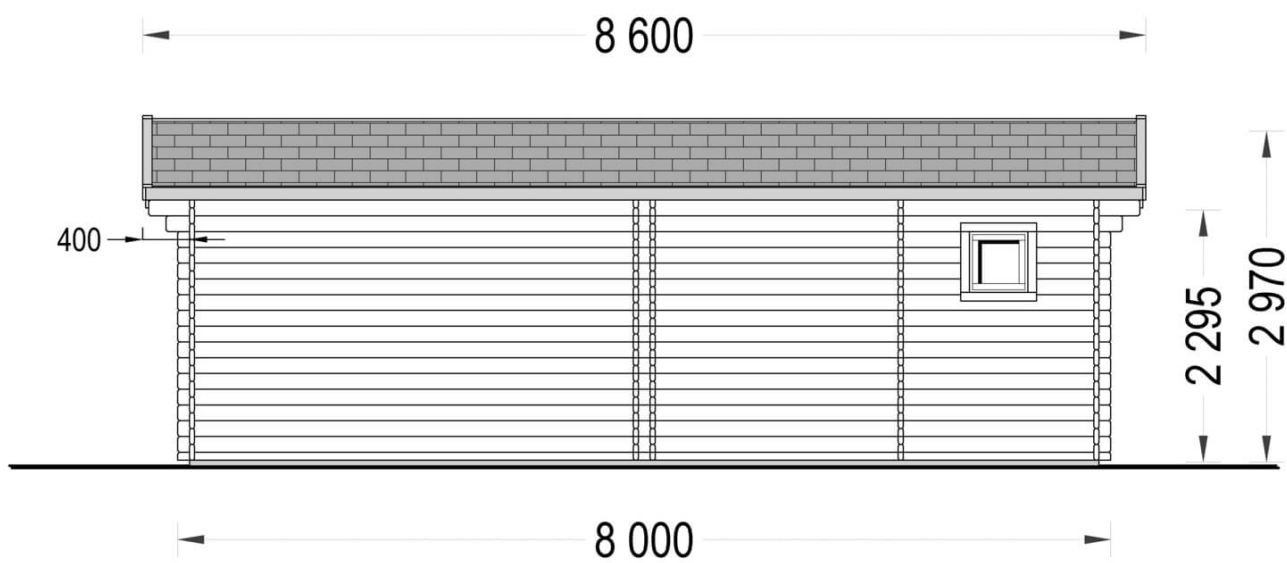

Montovaná chata MARINA 50m² (8x6) 66mm

Produkt # AV321-2

- Protilehlé stěny je možno zaměnit!
- Izolační dvousklo pro všechny modely s tloušťkou stěny nad 44mm
- Dodávka včetně palubkové podlahy
- Spojovací materiál součástí dodávky
- Těsnění oken součástí dodávky
- Zpevňující lamely
- Kvalitní skleněné výplně
- Garantovaná kvalita založení

www.pineca.cz/av321-2/

Technický list produktu

Specifikace produktu

Plocha	48m ²
Materiály	Certifikovaná severská borovice nebo smrk
Vnější rozměry	800 cm x 595 cm
Tloušťka stěny	66mm
Výška okapní hrany	229,5 cm
Výška hřebene	297 cm
Materiál zastřešení	Palubky 19 - 20mm
Materiál podlahy	Palubky 19 - 20mm
Plocha střechy	59m ²
Přesah střechy	40cm
Počet místností	2
Dveře	2* 324 cm x 192 cm; 1* 75 cm x 185 cm
Okna	1* 72 cm x 101 cm; 1* 50 cm x 50 cm; 1* 247 cm x 192 cm
Sklon střechy	13,3°