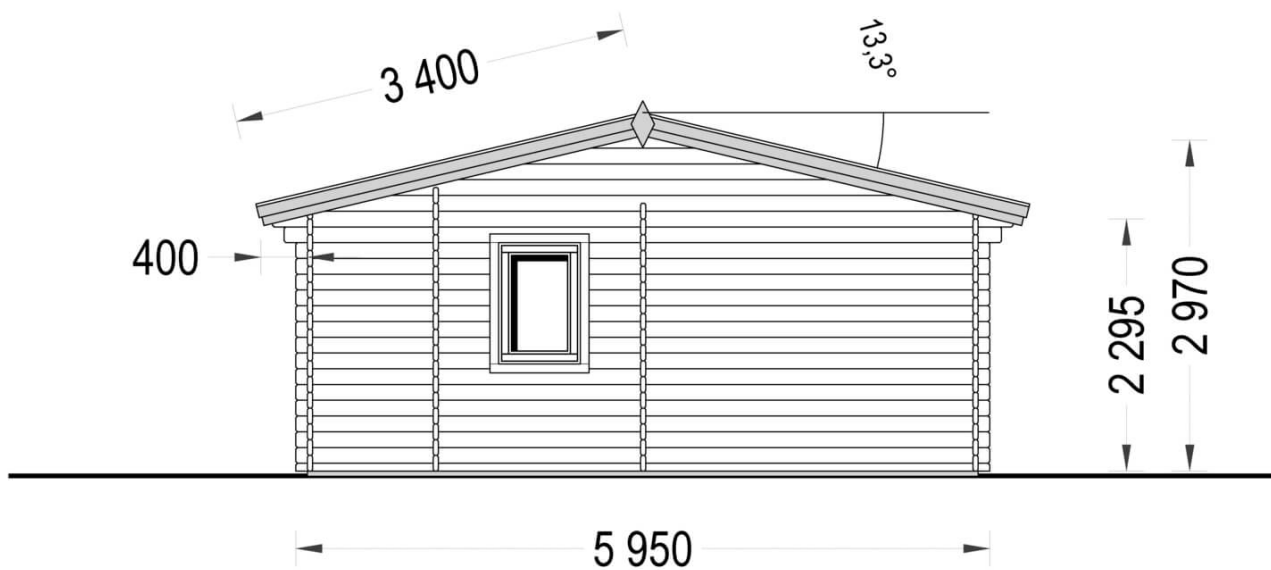

Montovaná chata MARINA 50m² (8x6) 66mm

Produkt # AV321-2

- Protilehlé stěny je možno zaměnit!
- Izolační dvousklo pro všechny modely s tloušťkou stěny nad 44mm
- Dodávka včetně palubkové podlahy
- Spojovací materiál součástí dodávky
- Těsnění oken součástí dodávky
- Zpevňující lamely
- Kvalitní skleněné výplně
- Garantovaná kvalita založení

www.pineca.cz/av321-2/

Technický list produktu

Specifikace produktu

Plocha	48m ²
Materiály	Certifikovaná severská borovice nebo smrk
Vnější rozměry	800 cm x 595 cm
Tloušťka stěny	66mm
Výška okapní hrany	229,5 cm
Výška hřebene	297 cm
Materiál zastřešení	Palubky 19 - 20mm
Materiál podlahy	Palubky 19 - 20mm
Plocha střechy	59m ²
Přesah střechy	40cm
Počet místností	2
Dveře	2* 324 cm x 192 cm; 1* 75 cm x 185 cm
Okna	1* 72 cm x 101 cm; 1* 50 cm x 50 cm; 1* 247 cm x 192 cm
Sklon střechy	13,3°