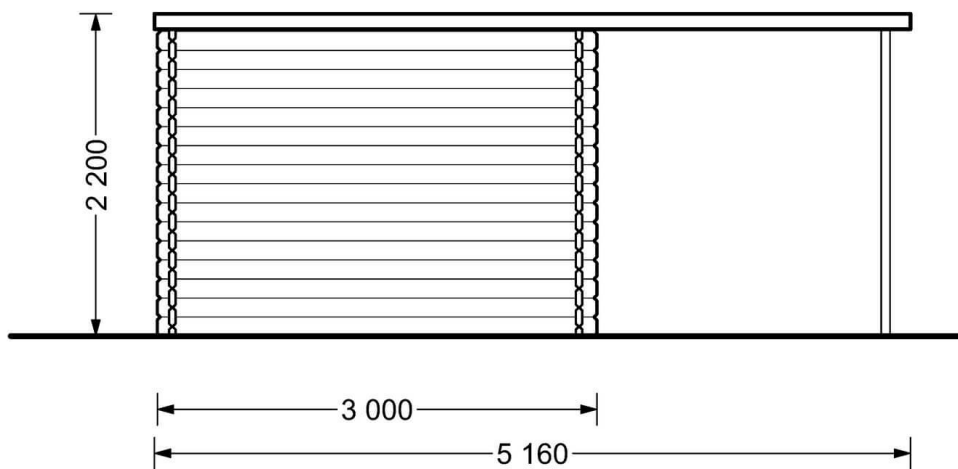

*Aktuální cenu si ověřte na našich
stránkách:*

www.pineca.cz/av054/

Technický list produktu

Specifikace produktu

Plocha	9m ² (3x3)
Materiály	Certifikovaná severská borovice nebo smrk
Vnější rozměry	300cm x 300cm
Vnitřní rozměry	277cm x 277cm
Tloušťka stěny	28mm
Výška okapní hrany	210cm
Výška hřebene	220cm
Materiál zastřešení	Palubky 19 - 20mm
Materiál podlahy	Palubky 19 - 20mm
Plocha střechy	20m ²
Přesah střechy	20cm
Počet místností	1
Dveře	1* 144cm x 187cm
Okna	2* 70cm x 130cm