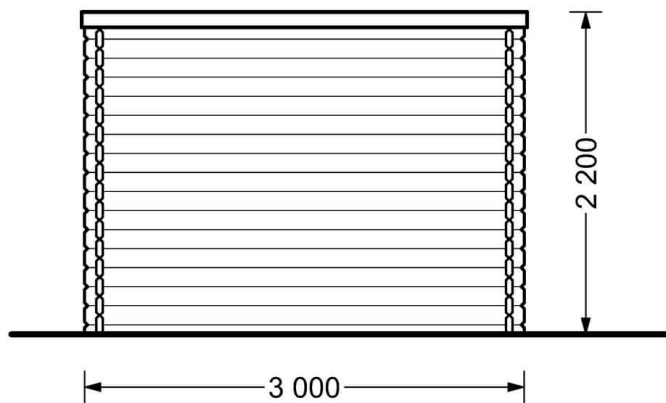

AIDA PLUS 9m²(3x3) 28mm

Produkt # AV054

Kč 61 100,00

Kč 65 000,00 / Ušetříte: Kč 3 900,00

Součástí dodávky je:

Veškeré dřevěné součásti vč.
střešních a podlahových palubek,
spojovací materiál a výplně otvorů.

*Aktuální cenu si ověřte na našich
stránkách:*

www.pineca.cz/av054/

Technický list produktu

Specifikace produktu

Plocha	9m ² (3x3)
Materiály	Certifikovaná severská borovice nebo smrk
Vnější rozměry	300cm x 300cm
Vnitřní rozměry	277cm x 277cm
Tloušťka stěny	28mm
Výška okapní hrany	210cm
Výška hřebene	220cm
Materiál zastřešení	Palubky 19 - 20mm
Materiál podlahy	Palubky 19 - 20mm
Plocha střechy	20m ²
Přesah střechy	20cm
Počet místností	1
Dveře	1* 144cm x 187cm
Okna	2* 70cm x 130cm