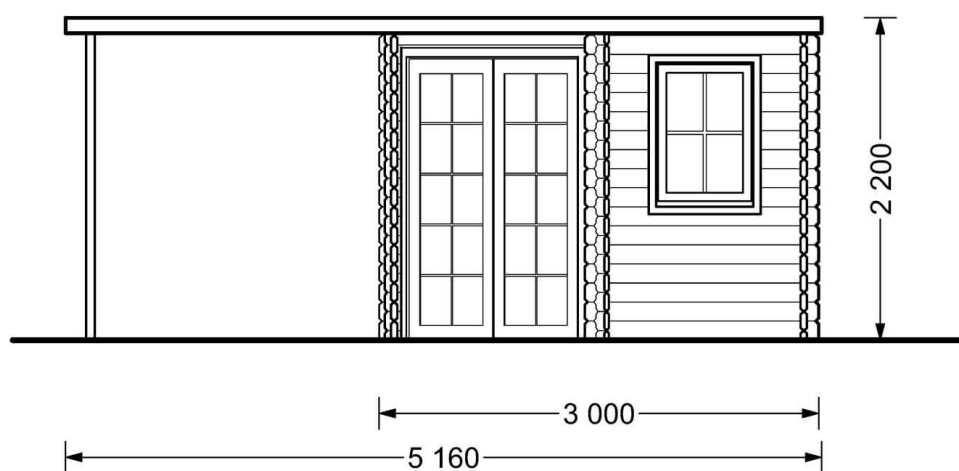

AIDA PLUS 9m²(3x3) 28mm

Produkt # AV054

Kč 61 100,00

Kč 65 000,00 / Ušetříte: Kč 3 900,00

Součástí dodávky je:

Veškeré dřevěné součásti vč.
střešních a podlahových palubek,
spojovací materiál a výplně otvorů.

*Aktuální cenu si ověřte na našich
stránkách:*

www.pineca.cz/av054/

Technický list produktu

Specifikace produktu

Plocha	9m ² (3x3)
Materiály	Certifikovaná severská borovice nebo smrk
Vnější rozměry	300cm x 300cm
Vnitřní rozměry	277cm x 277cm
Tloušťka stěny	28mm
Výška okapní hrany	210cm
Výška hřebene	220cm
Materiál zastřešení	Palubky 19 - 20mm
Materiál podlahy	Palubky 19 - 20mm
Plocha střechy	20m ²
Přesah střechy	20cm
Počet místností	1
Dveře	1* 144cm x 187cm
Okna	2* 70cm x 130cm