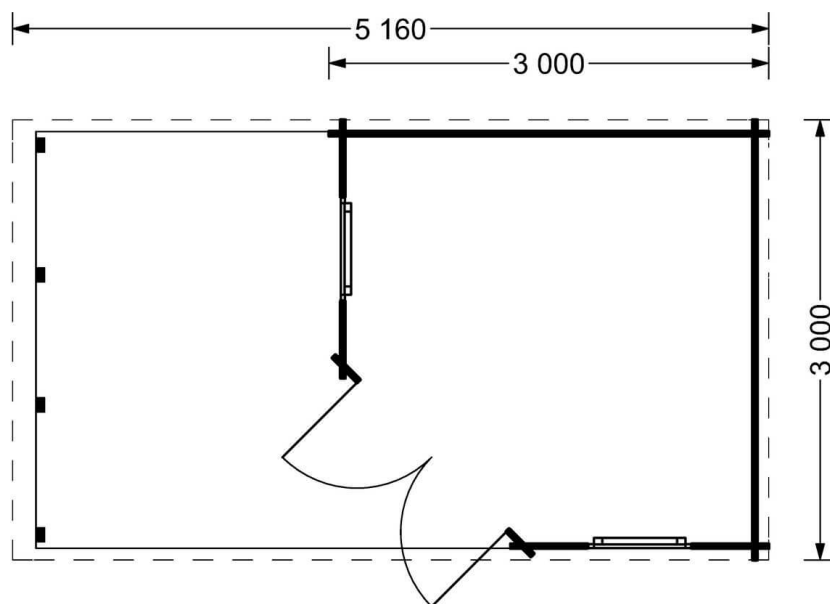

*Aktuální cenu si ověřte na našich
stránkách:*

www.pineca.cz/av054/

Technický list produktu

Specifikace produktu

Plocha	9m ² (3x3)
Materiály	Certifikovaná severská borovice nebo smrk
Vnější rozměry	300cm x 300cm
Vnitřní rozměry	277cm x 277cm
Tloušťka stěny	28mm
Výška okapní hrany	210cm
Výška hřebene	220cm
Materiál zastřešení	Palubky 19 - 20mm
Materiál podlahy	Palubky 19 - 20mm
Plocha střechy	20m ²
Přesah střechy	20cm
Počet místností	1
Dveře	1* 144cm x 187cm
Okna	2* 70cm x 130cm