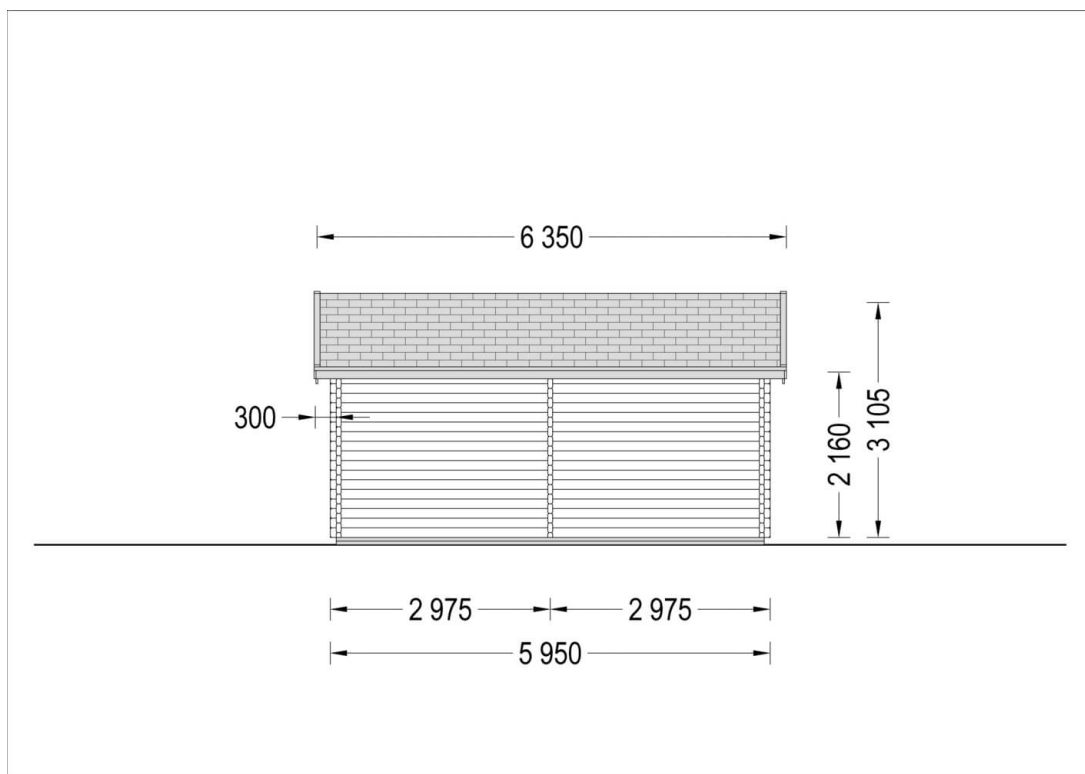

FILL 60m² (10,5x6) 44mm

Produkt # AV064

Kč 329 200,00

Součástí dodávky je:

veškeré dřevěné součásti vč.
střešních a podlahových palubek a
výplně otvorů.

*Aktuální cenu si ověřte na našich
stránkách:*

www.pineca.cz/av064/

Technický list produktu

Specifikace produktu

Plocha	60m ²
Materiály	Certifikovaná severská borovice nebo smrk
Vnější rozměry	1050cm x 595cm
Vnitřní rozměry	1026cm x 570cm
Tloušťka stěny	44mm
Výška okapní hrany	216cm
Výška hřebene	310,5cm
Materiál zastřešení	Palubky 19 - 20mm
Materiál podlahy	Palubky 19 - 20mm
Plocha střechy	70m ²
Přesah střechy	30cm
Počet místností	3
Dveře	5* 85cm x 192cm
Okna	4* 138cm x 101cm; 3* 70cm x 101cm; 2* 50cm x 50cm
Sklon střechy	10,3°