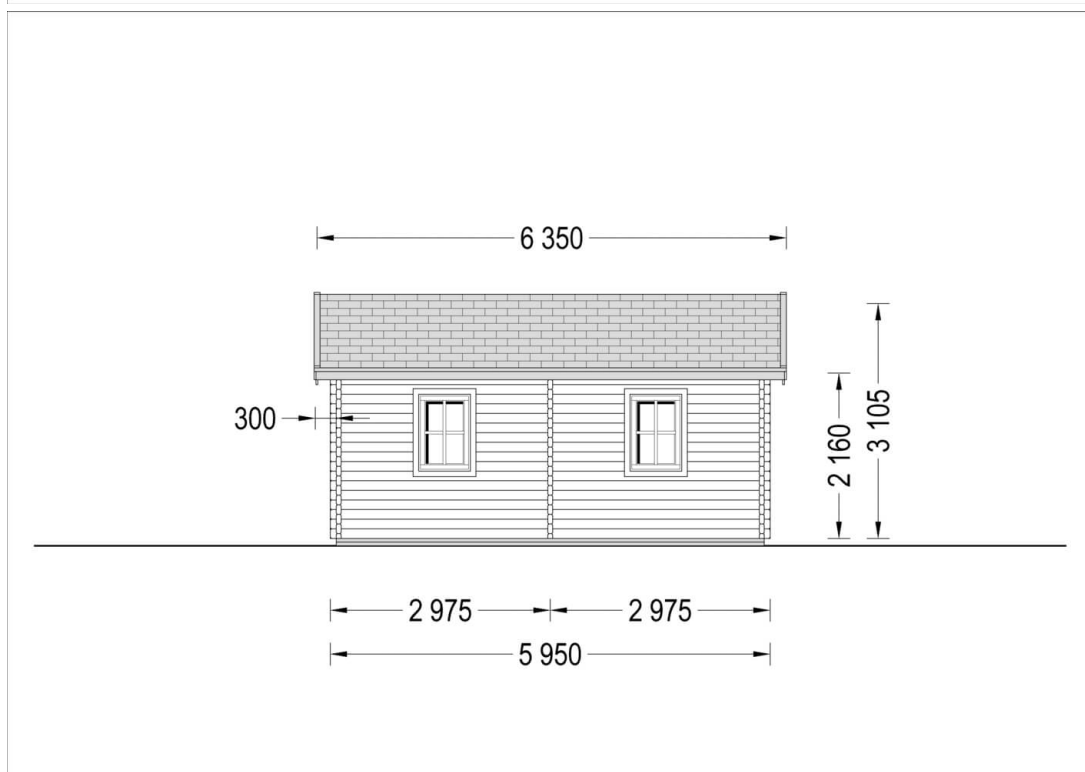

FILL 60m² (10,5x6) 44mm

Produkt # AV064

Kč 329 200,00

Součástí dodávky je:

veškeré dřevěné součásti vč.
střešních a podlahových palubek a
výplně otvorů.

*Aktuální cenu si ověřte na našich
stránkách:*

www.pineca.cz/av064/

Technický list produktu

Specifikace produktu

Plocha	60m ²
Materiály	Certifikovaná severská borovice nebo smrk
Vnější rozměry	1050cm x 595cm
Vnitřní rozměry	1026cm x 570cm
Tloušťka stěny	44mm
Výška okapní hrany	216cm
Výška hřebene	310,5cm
Materiál zastřešení	Palubky 19 - 20mm
Materiál podlahy	Palubky 19 - 20mm
Plocha střechy	70m ²
Přesah střechy	30cm
Počet místností	3
Dveře	5* 85cm x 192cm
Okna	4* 138cm x 101cm; 3* 70cm x 101cm; 2* 50cm x 50cm
Sklon střechy	10,3°