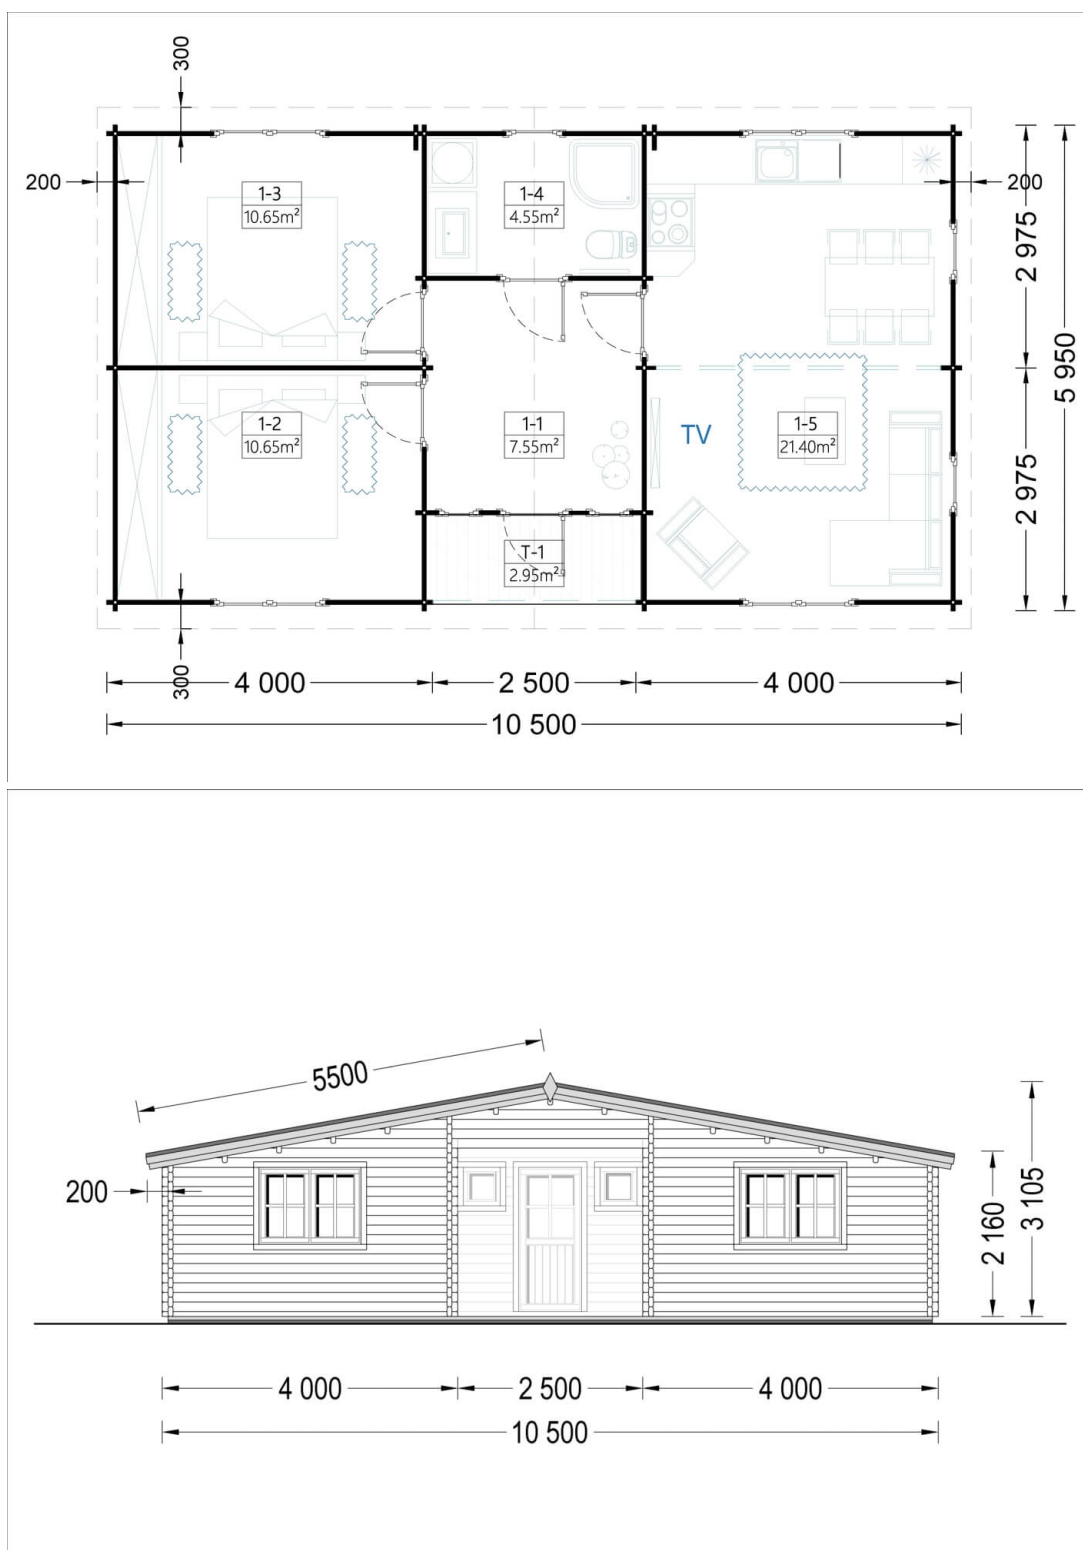

FILL 60m² (10,5x6) 44mm

Produkt # AV064

Kč 329 200,00

Součástí dodávky je:

veškeré dřevěné součásti vč.
střešních a podlahových palubek a
výplně otvorů.

*Aktuální cenu si ověřte na našich
stránkách:*

www.pineca.cz/av064/

Technický list produktu

Specifikace produktu

Plocha	60m ²
Materiály	Certifikovaná severská borovice nebo smrk
Vnější rozměry	1050cm x 595cm
Vnitřní rozměry	1026cm x 570cm
Tloušťka stěny	44mm
Výška okapní hrany	216cm
Výška hřebene	310,5cm
Materiál zastřešení	Palubky 19 - 20mm
Materiál podlahy	Palubky 19 - 20mm
Plocha střechy	70m ²
Přesah střechy	30cm
Počet místností	3
Dveře	5* 85cm x 192cm
Okna	4* 138cm x 101cm; 3* 70cm x 101cm; 2* 50cm x 50cm
Sklon střechy	10,3°