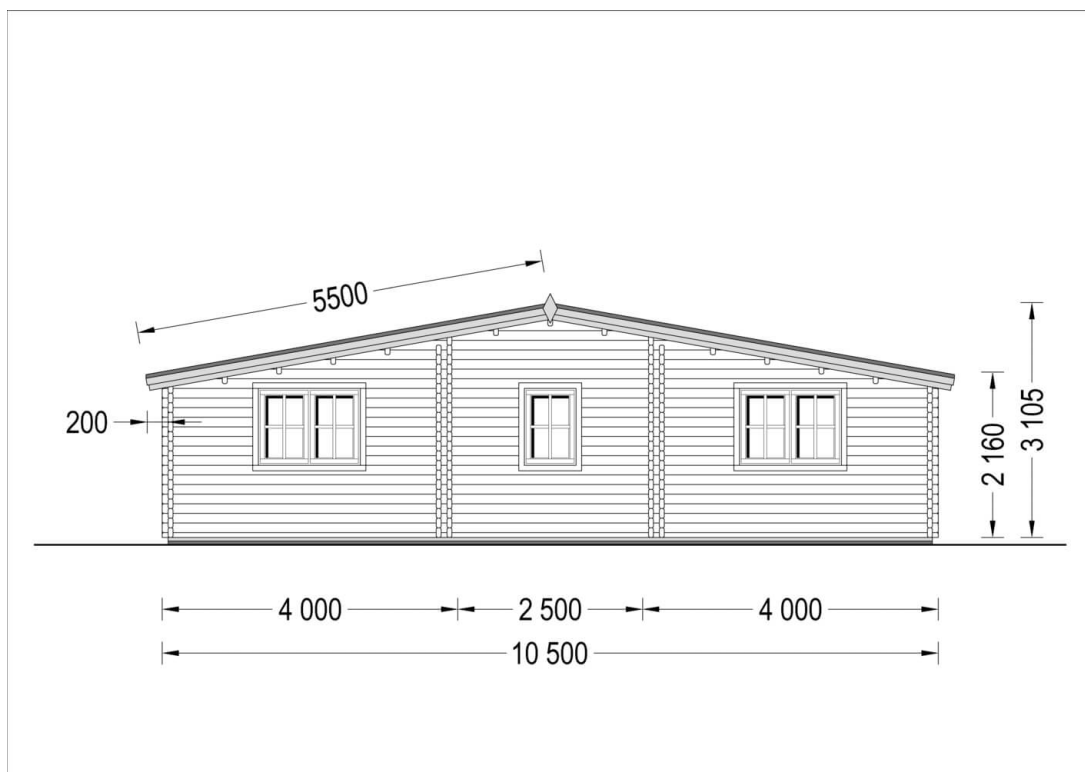

FILL 60m² (10,5x6) 44mm

Produkt # AV064

Kč 329 200,00

Součástí dodávky je:

veškeré dřevěné součásti vč.
střešních a podlahových palubek a
výplně otvorů.

*Aktuální cenu si ověřte na našich
stránkách:*

www.pineca.cz/av064/

Technický list produktu

Specifikace produktu

Plocha	60m ²
Materiály	Certifikovaná severská borovice nebo smrk
Vnější rozměry	1050cm x 595cm
Vnitřní rozměry	1026cm x 570cm
Tloušťka stěny	44mm
Výška okapní hrany	216cm
Výška hřebene	310,5cm
Materiál zastřešení	Palubky 19 - 20mm
Materiál podlahy	Palubky 19 - 20mm
Plocha střechy	70m ²
Přesah střechy	30cm
Počet místností	3
Dveře	5* 85cm x 192cm
Okna	4* 138cm x 101cm; 3* 70cm x 101cm; 2* 50cm x 50cm
Sklon střechy	10,3°