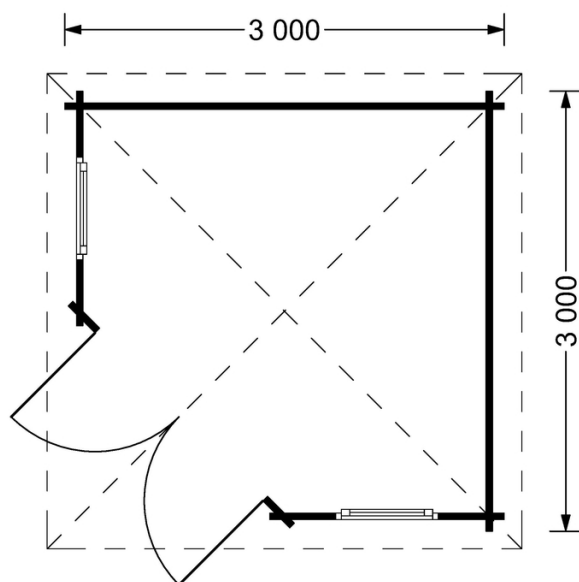

AIDA 9m² (3x3) 28mm

Produkt # AV001A

Kč 48 200,00

Součástí dodávky je:

veškeré dřevěné součásti vč.
střešních a podlahových palubek a
výplně otvorů.

*Aktuální cenu si ověřte na našich
stránkách:*

www.pineca.cz/av001a/

Technický list produktu

Specifikace produktu

Plocha	9m ² (3x3)
Materiály	Certifikovaná severská borovice nebo smrk
Vnější rozměry	300cm x 300cm
Vnitřní rozměry	278cm x 278cm
Tloušťka stěny	28mm
Výška okapní hrany	198cm
Výška hřebene	250cm
Materiál zastřešení	Palubky 19 - 20mm
Materiál podlahy	Palubky 19 - 20mm
Plocha střechy	15m ²
Přesah střechy	70cm
Počet místností	1
Dveře	1* 144cm x 187cm
Okna	2* 70cm x 97cm
Sklon střechy	25°