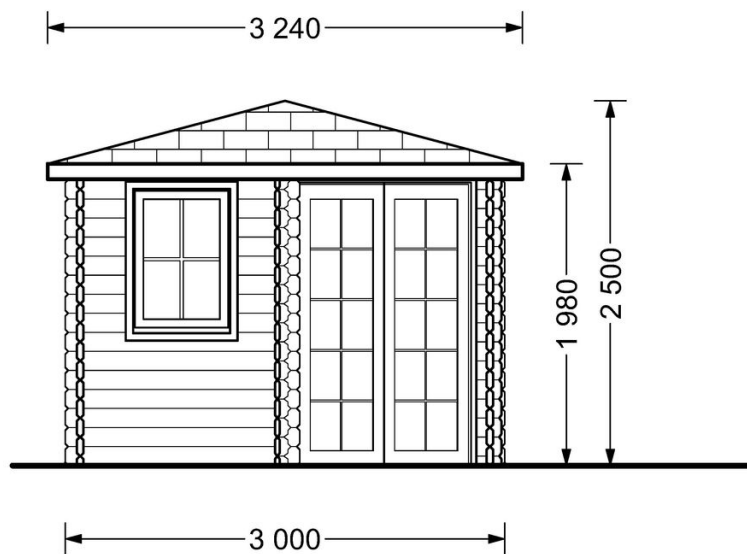

AIDA 9m² (3x3) 28mm

Produkt # AV001A

Kč 48 200,00

Součástí dodávky je:

veškeré dřevěné součásti vč.
střešních a podlahových palubek a
výplně otvorů.

*Aktuální cenu si ověřte na našich
stránkách:*

www.pineca.cz/av001a/

Technický list produktu

Specifikace produktu

Plocha	9m ² (3x3)
Materiály	Certifikovaná severská borovice nebo smrk
Vnější rozměry	300cm x 300cm
Vnitřní rozměry	278cm x 278cm
Tloušťka stěny	28mm
Výška okapní hrany	198cm
Výška hřebene	250cm
Materiál zastřešení	Palubky 19 - 20mm
Materiál podlahy	Palubky 19 - 20mm
Plocha střechy	15m ²
Přesah střechy	70cm
Počet místností	1
Dveře	1* 144cm x 187cm
Okna	2* 70cm x 97cm
Sklon střechy	25°