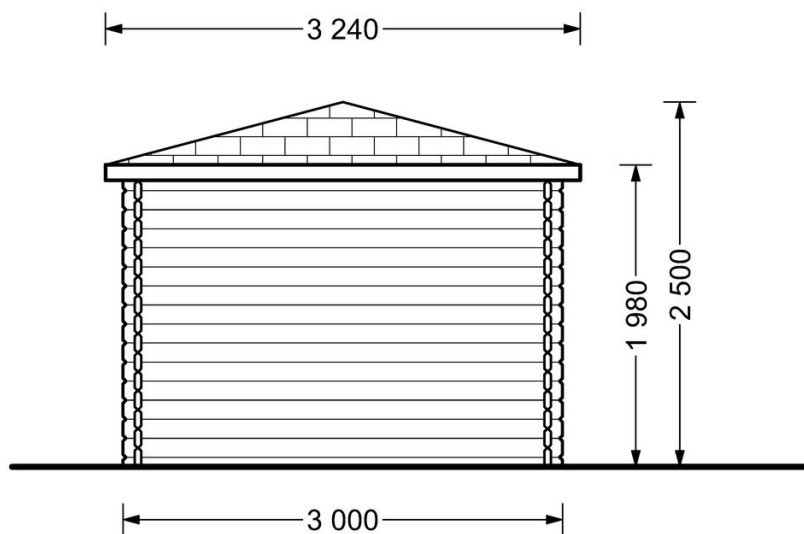

AIDA 9m² (3x3) 28mm

Produkt # AV001A

Kč 48 200,00

Součástí dodávky je:

veškeré dřevěné součásti vč.
střešních a podlahových palubek a
výplně otvorů.

*Aktuální cenu si ověřte na našich
stránkách:*

www.pineca.cz/av001a/

Technický list produktu

Specifikace produktu

Plocha	9m ² (3x3)
Materiály	Certifikovaná severská borovice nebo smrk
Vnější rozměry	300cm x 300cm
Vnitřní rozměry	278cm x 278cm
Tloušťka stěny	28mm
Výška okapní hrany	198cm
Výška hřebene	250cm
Materiál zastřešení	Palubky 19 - 20mm
Materiál podlahy	Palubky 19 - 20mm
Plocha střechy	15m ²
Přesah střechy	70cm
Počet místností	1
Dveře	1* 144cm x 187cm
Okna	2* 70cm x 97cm
Sklon střechy	25°