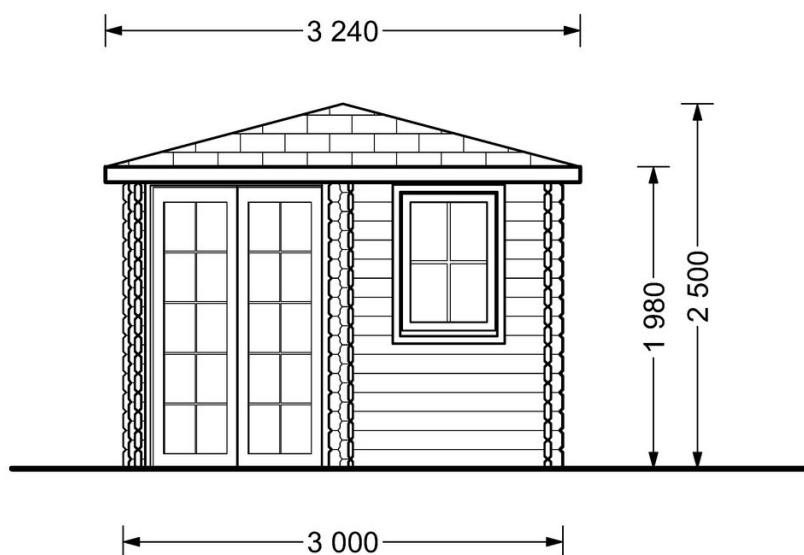

AIDA 9m² (3x3) 28mm

Produkt # AV001A

Kč 48 200,00

Součástí dodávky je:

veškeré dřevěné součásti vč.
střešních a podlahových palubek a
výplně otvorů.

*Aktuální cenu si ověřte na našich
stránkách:*

www.pineca.cz/av001a/

Technický list produktu

Specifikace produktu

Plocha	9m ² (3x3)
Materiály	Certifikovaná severská borovice nebo smrk
Vnější rozměry	300cm x 300cm
Vnitřní rozměry	278cm x 278cm
Tloušťka stěny	28mm
Výška okapní hrany	198cm
Výška hřebene	250cm
Materiál zastřešení	Palubky 19 - 20mm
Materiál podlahy	Palubky 19 - 20mm
Plocha střechy	15m ²
Přesah střechy	70cm
Počet místností	1
Dveře	1* 144cm x 187cm
Okna	2* 70cm x 97cm
Sklon střechy	25°