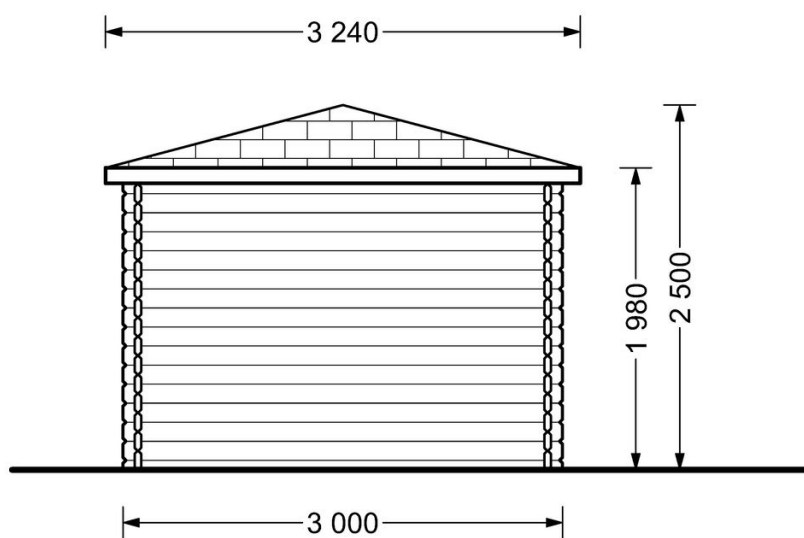

AIDA 9m² (3x3) 28mm

Produkt # AV001A

Kč 48 200,00

Součástí dodávky je:

veškeré dřevěné součásti vč.
střešních a podlahových palubek a
výplně otvorů.

*Aktuální cenu si ověřte na našich
stránkách:*

www.pineca.cz/av001a/

Technický list produktu

Specifikace produktu

Plocha	9m ² (3x3)
Materiály	Certifikovaná severská borovice nebo smrk
Vnější rozměry	300cm x 300cm
Vnitřní rozměry	278cm x 278cm
Tloušťka stěny	28mm
Výška okapní hrany	198cm
Výška hřebene	250cm
Materiál zastřešení	Palubky 19 - 20mm
Materiál podlahy	Palubky 19 - 20mm
Plocha střechy	15m ²
Přesah střechy	70cm
Počet místností	1
Dveře	1* 144cm x 187cm
Okna	2* 70cm x 97cm
Sklon střechy	25°