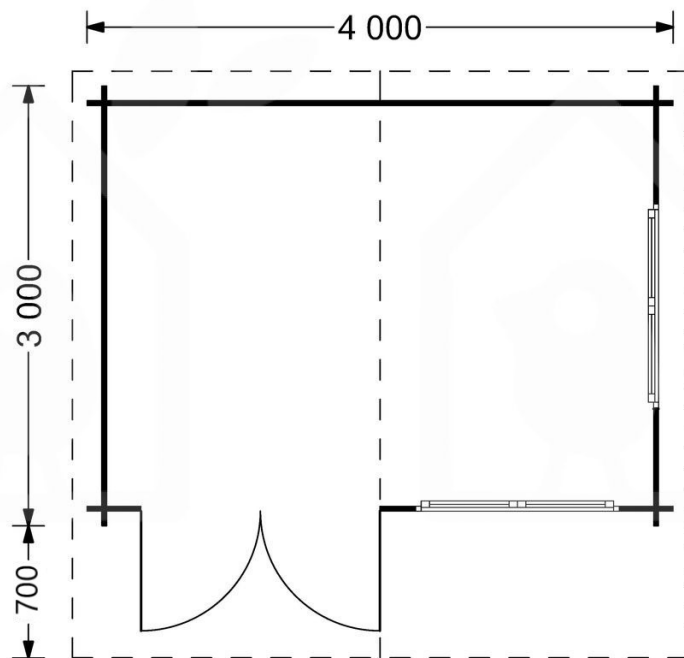

## Specifikace produktu

Plocha	12m <sup>2</sup> (4x3)
Materiály	Certifikovaná severská borovice nebo smrk
Vnější rozměry	400cm x 300cm
Vnitřní rozměry	373cm x 273cm
Tloušťka stěny	34mm
Výška okapní hrany	205cm
Výška hřebene	270cm
Materiál zastřešení	Palubky 19 - 20mm
Materiál podlahy	Palubky 19 - 20mm
Plocha střechy	17m <sup>2</sup>
Přesah střechy	70cm
Počet místností	1
Dveře	1* 155 cm x 185 cm
Okna	2* 139cm x 103cm
Sklon střechy	16°