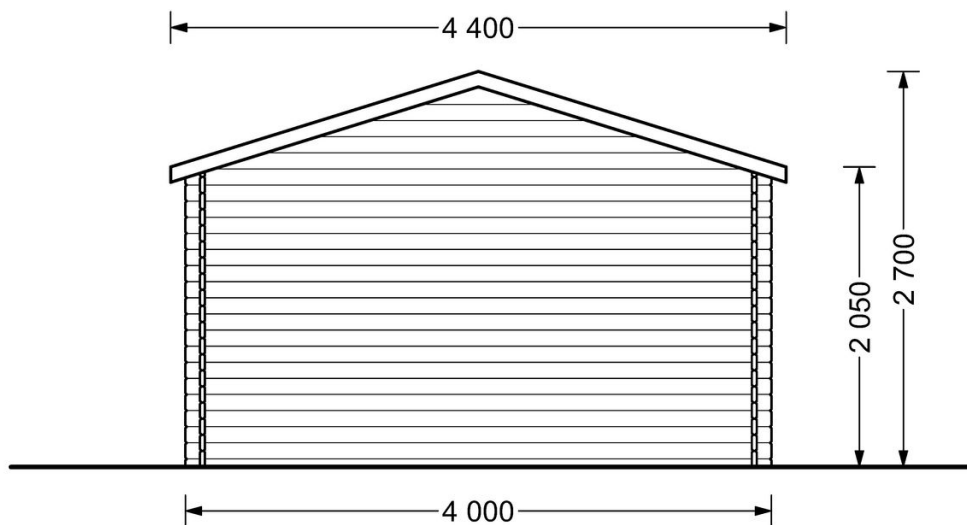

## Zahradní domek WISSOUS 12m<sup>2</sup>(4x3) 34mm

Produkt # AV017A

- Protilehlé stěny je možno zaměnit!
- Izolační dvousklo pro všechny modely s tloušťkou stěny nad 44mm
- Dodávka včetně palubkové podlahy
- Spojovací materiál součástí dodávky
- Těsnění oken součástí dodávky
- Zpevňující lamely
- Kvalitní skleněné výplně
- Garantovaná kvalita založení

## Specifikace produktu

Plocha	12m <sup>2</sup> (4x3)
Materiály	Certifikovaná severská borovice nebo smrk
Vnější rozměry	400cm x 300cm
Vnitřní rozměry	373cm x 273cm
Tloušťka stěny	34mm
Výška okapní hrany	205cm
Výška hřebene	270cm
Materiál zastřešení	Palubky 19 - 20mm
Materiál podlahy	Palubky 19 - 20mm
Plocha střechy	17m <sup>2</sup>
Přesah střechy	70cm
Počet místností	1
Dveře	1* 155 cm x 185 cm
Okna	2* 139cm x 103cm
Sklon střechy	16°