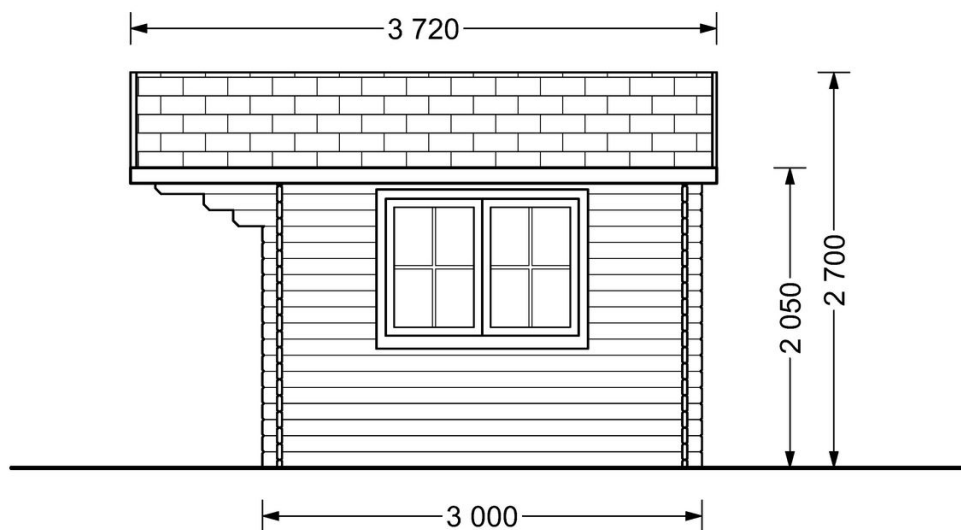

## Zahradní domek WISSOUS 12m<sup>2</sup>(4x3) 34mm

Produkt # AV017A

- Protilehlé stěny je možno zaměnit!
- Izolační dvousklo pro všechny modely s tloušťkou stěny nad 44mm
- Dodávka včetně palubkové podlahy
- Spojovací materiál součástí dodávky
- Těsnění oken součástí dodávky
- Zpevňující lamely
- Kvalitní skleněné výplně
- Garantovaná kvalita založení

## Specifikace produktu

Plocha	12m <sup>2</sup> (4x3)
Materiály	Certifikovaná severská borovice nebo smrk
Vnější rozměry	400cm x 300cm
Vnitřní rozměry	373cm x 273cm
Tloušťka stěny	34mm
Výška okapní hrany	205cm
Výška hřebene	270cm
Materiál zastřešení	Palubky 19 - 20mm
Materiál podlahy	Palubky 19 - 20mm
Plocha střechy	17m <sup>2</sup>
Přesah střechy	70cm
Počet místností	1
Dveře	1* 155 cm x 185 cm
Okna	2* 139cm x 103cm
Sklon střechy	16°