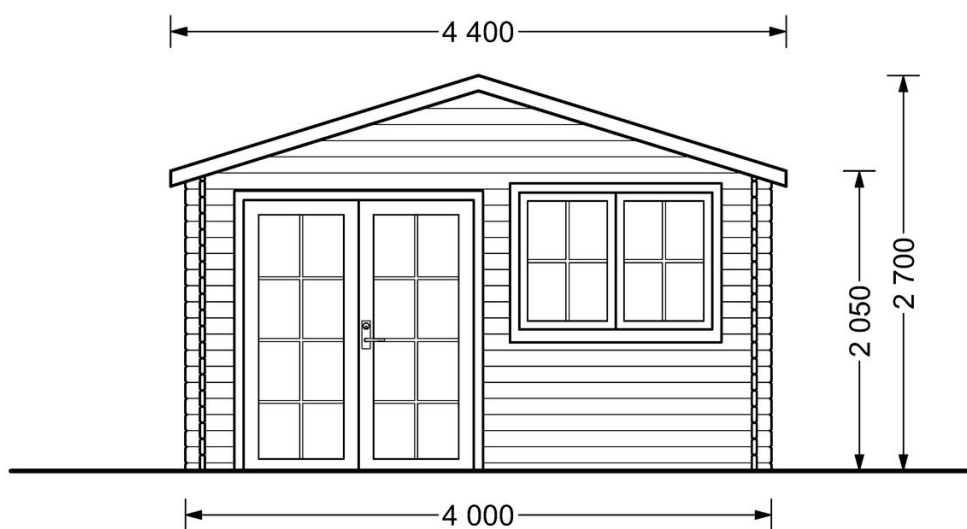

## Zahradní domek WISSOUS 12m<sup>2</sup>(4x3) 34mm

Produkt # AV017A

- Protilehlé stěny je možno zaměnit!
- Izolační dvousklo pro všechny modely s tloušťkou stěny nad 44mm
- Dodávka včetně palubkové podlahy
- Spojovací materiál součástí dodávky
- Těsnění oken součástí dodávky
- Zpevňující lamely
- Kvalitní skleněné výplně
- Garantovaná kvalita založení

## Specifikace produktu

Plocha	12m <sup>2</sup> (4x3)
Materiály	Certifikovaná severská borovice nebo smrk
Vnější rozměry	400cm x 300cm
Vnitřní rozměry	373cm x 273cm
Tloušťka stěny	34mm
Výška okapní hrany	205cm
Výška hřebene	270cm
Materiál zastřešení	Palubky 19 - 20mm
Materiál podlahy	Palubky 19 - 20mm
Plocha střechy	17m <sup>2</sup>
Přesah střechy	70cm
Počet místností	1
Dveře	1* 155 cm x 185 cm
Okna	2* 139cm x 103cm
Sklon střechy	16°