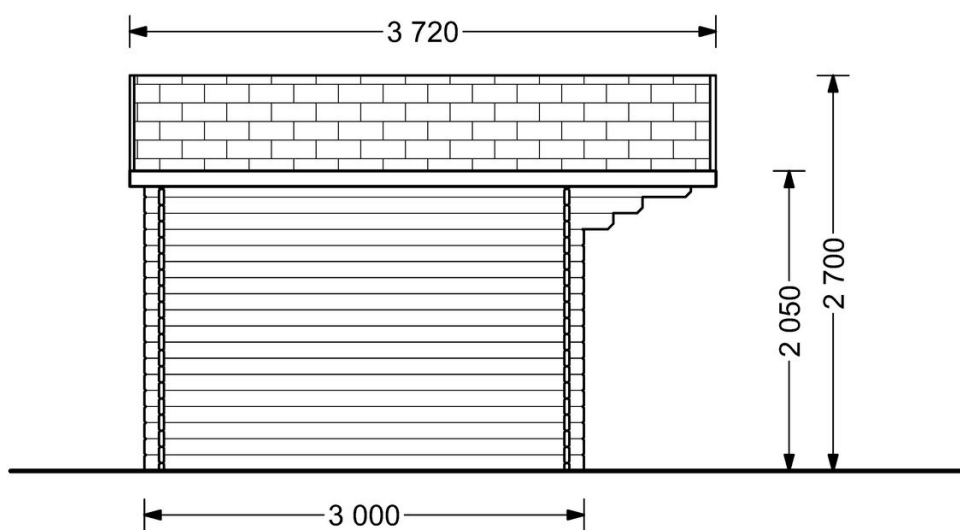

### **Součástí dodávky je:**

veškeré dřevěné součásti vč. střešních a podlahových palubek a výplně otvorů. V ceně není zahrnuta montáž!

*Aktuální cenu si ověřte na našich stránkách:*

[www.pineca.cz/av017a/](http://www.pineca.cz/av017a/)

## Specifikace produktu

Plocha	12m <sup>2</sup> (4x3)
Materiály	Certifikovaná severská borovice nebo smrk
Vnější rozměry	400cm x 300cm
Vnitřní rozměry	373cm x 273cm
Tloušťka stěny	34mm
Výška okapní hrany	205cm
Výška hřebene	270cm
Materiál zastřešení	Palubky 19 - 20mm
Materiál podlahy	Palubky 19 - 20mm
Plocha střechy	17m <sup>2</sup>
Přesah střechy	70cm
Počet místností	1
Dveře	1* 155 cm x 185 cm
Okna	2* 139cm x 103cm
Sklon střechy	16°