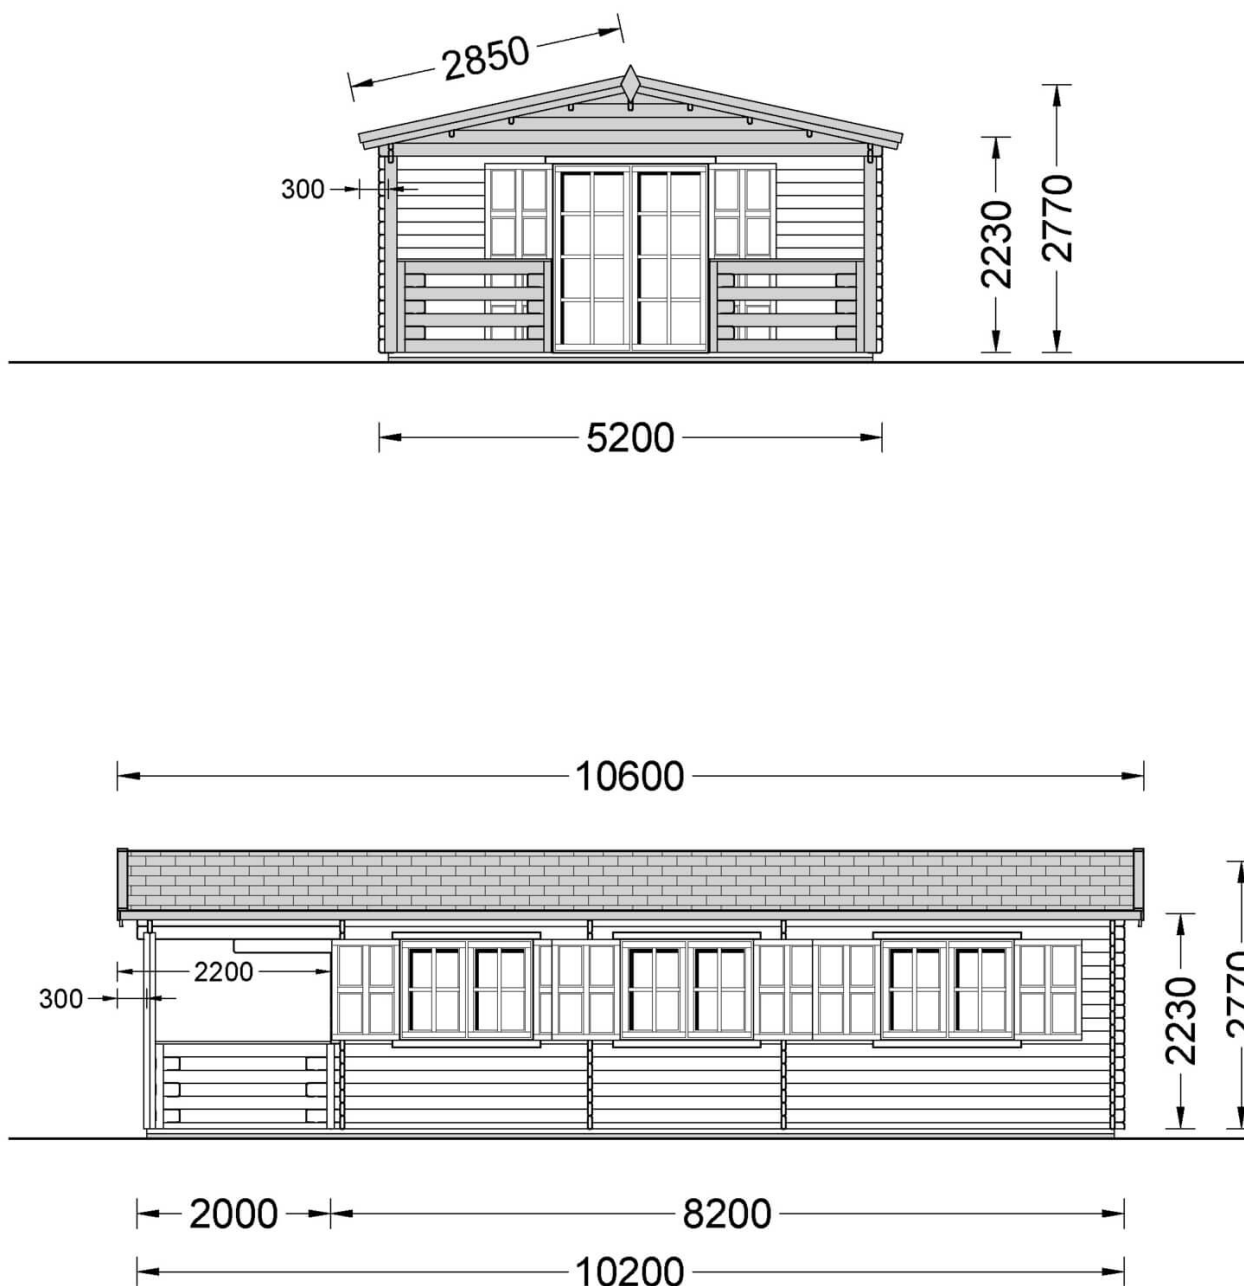

Montovaná chata HYMER 42m² (10x5) 66mm

Produkt # AV072

- Protilehlé stěny je možno zaměnit!
- Izolační dvousklo pro všechny modely s tloušťkou stěny nad 44mm
- Dodávka včetně palubkové podlahy
- Těsnění oken součástí dodávky
- Zpevňující lamely
- Kvalitní skleněné výplně
- Garantovaná kvalita založení

Kč 540 100,00

Kč 587 300,00 / Ušetříte: Kč 47 200,00

Součástí dodávky je:

Součástí dodávky je systém dřevěných prvků pro stavbu obvodových stěn, příček a krovu, okna a dveře s izolačním dvojsklem, střešní a podlahové palubky. V ceně není zahrnuta montáž, ošetření dřeva a nátěry, okenice, krytina, okapový systém atd...více info na zákaznické lince!

Aktuální cenu si ověřte na našich stránkách:

www.pineca.cz/av072/

|

Technický list produktu

Specifikace produktu

Plocha	42m ²
Materiály	Certifikovaná severská borovice nebo smrk
Vnější rozměry	516cm x 828cm +192cm (Terasa)
Vnitřní rozměry	485cm x 789cm
Tloušťka stěny	66mm
Výška okapní hrany	221cm
Výška hřebene	266cm
Materiál zastřešení	Palubky 19 - 20mm
Materiál podlahy	Palubky 19 - 20mm
Plocha střechy	62m ²
Přesah střechy	192cm
Počet místností	4
Dveře	3* 70 cm x 185 cm; 1* 159 cm x 185 cm
Okna	5* 138cm x 101cm; 1* 60cm x 63cm
Sklon střechy	14°