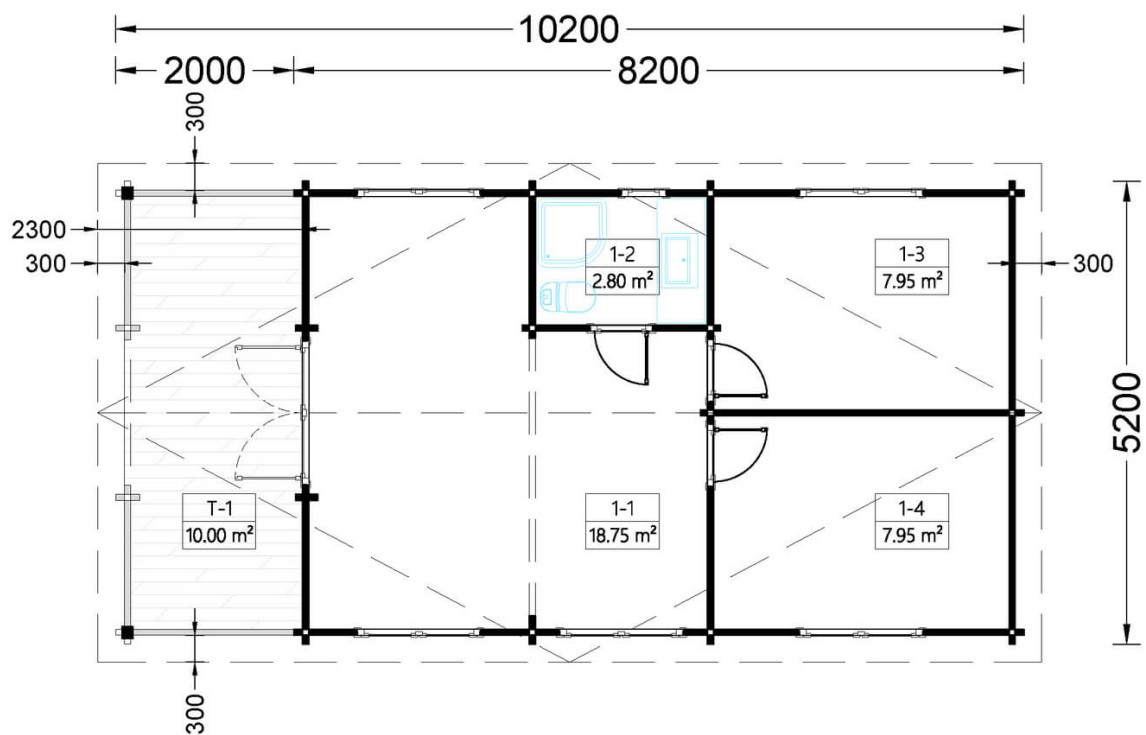

Montovaná chata HYMER 42m² (10x5) 66mm

Produkt # AV072

- Protilehlé stěny je možno zaměnit!
- Izolační dvousklo pro všechny modely s tloušťkou stěny nad 44mm
- Dodávka včetně palubkové podlahy
- Těsnění oken součástí dodávky
- Zpevňující lamely
- Kvalitní skleněné výplně
- Garantovaná kvalita založení

Aktuální cenu si ověřte na našich stránkách:

www.pineca.cz/av072/

|

Technický list produktu

Specifikace produktu

Plocha	42m ²
Materiály	Certifikovaná severská borovice nebo smrk
Vnější rozměry	516cm x 828cm +192cm (Terasa)
Vnitřní rozměry	485cm x 789cm
Tloušťka stěny	66mm
Výška okapní hrany	221cm
Výška hřebene	266cm
Materiál zastřešení	Palubky 19 - 20mm
Materiál podlahy	Palubky 19 - 20mm
Plocha střechy	62m ²
Přesah střechy	192cm
Počet místností	4
Dveře	3* 70 cm x 185 cm; 1* 159 cm x 185 cm
Okna	5* 138cm x 101cm; 1* 60cm x 63cm
Sklon střechy	14°