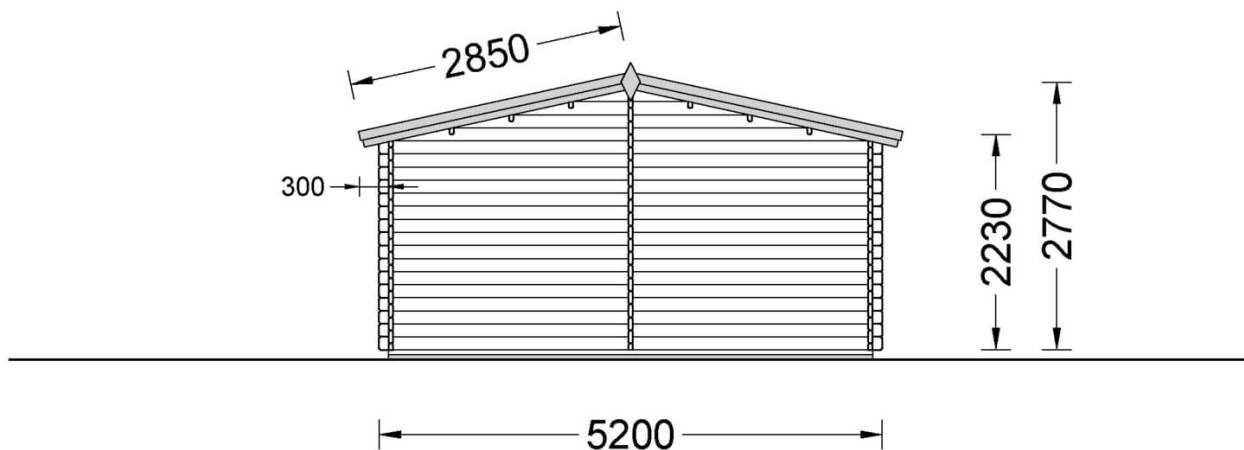

Montovaná chata HYMER 42m² (10x5) 66mm

Produkt # AV072

- Protilehlé stěny je možno zaměnit!
- Izolační dvousklo pro všechny modely s tloušťkou stěny nad 44mm
- Dodávka včetně palubkové podlahy
- Těsnění oken součástí dodávky
- Zpevňující lamely
- Kvalitní skleněné výplně
- Garantovaná kvalita založení

Aktuální cenu si ověřte na našich stránkách:

www.pineca.cz/av072/

|

Technický list produktu

Specifikace produktu

Plocha	42m ²
Materiály	Certifikovaná severská borovice nebo smrk
Vnější rozměry	516cm x 828cm +192cm (Terasa)
Vnitřní rozměry	485cm x 789cm
Tloušťka stěny	66mm
Výška okapní hrany	221cm
Výška hřebene	266cm
Materiál zastřešení	Palubky 19 - 20mm
Materiál podlahy	Palubky 19 - 20mm
Plocha střechy	62m ²
Přesah střechy	192cm
Počet místností	4
Dveře	3* 70 cm x 185 cm; 1* 159 cm x 185 cm
Okna	5* 138cm x 101cm; 1* 60cm x 63cm
Sklon střechy	14°