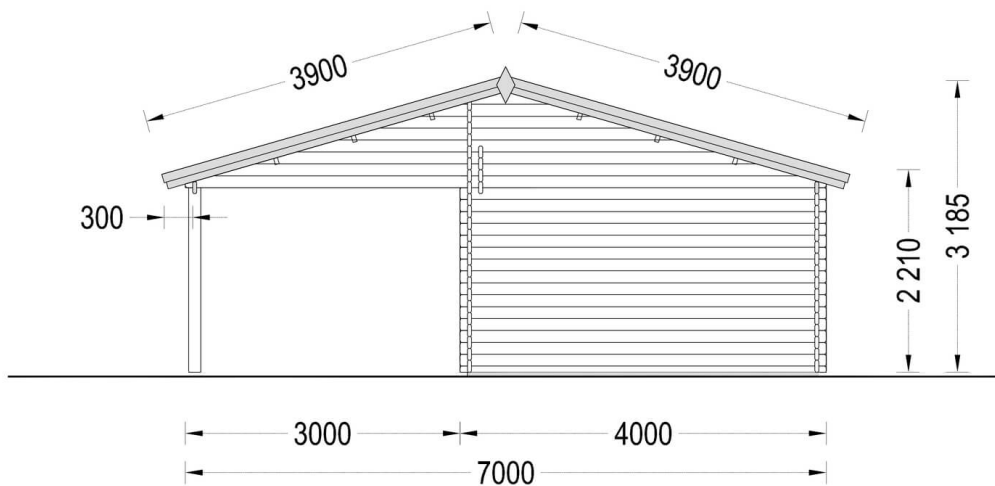

**Dřevěná garáž 400x595
44mm + Přístřešek
300x595, 40m²**

Produkt # AV039-8

Kč 324 000,00

Součástí dodávky je:

veškeré dřevěné součásti vč.
střešních palubek a výplně otvorů.
Vrata nejsou součástí dodávky. V
ceně není zahrnuta montáž!

*Aktuální cenu si ověřte na našich
stránkách:*

www.pineca.cz/av039-8/

Technický list produktu

Specifikace produktu

Materiály	Certifikovaná severská borovice nebo smrk
Vnější rozměry	400cm x 595cm + 300cm x 595cm
Vnitřní rozměry	373cm x 565cm + 283cm x 565cm
Tloušťka stěny	44mm
Výška okapní hrany	221cm
Výška hřebene	318.5cm
Materiál zastřešení	Palubky 19 - 20mm
Plocha střechy	50m ²
Přesah střechy	30cm
Počet místností	2
Dveře	1* 75 cm x 185 cm
Garážová vrata	240 x 205cm (en option)
Sklon střechy	16°