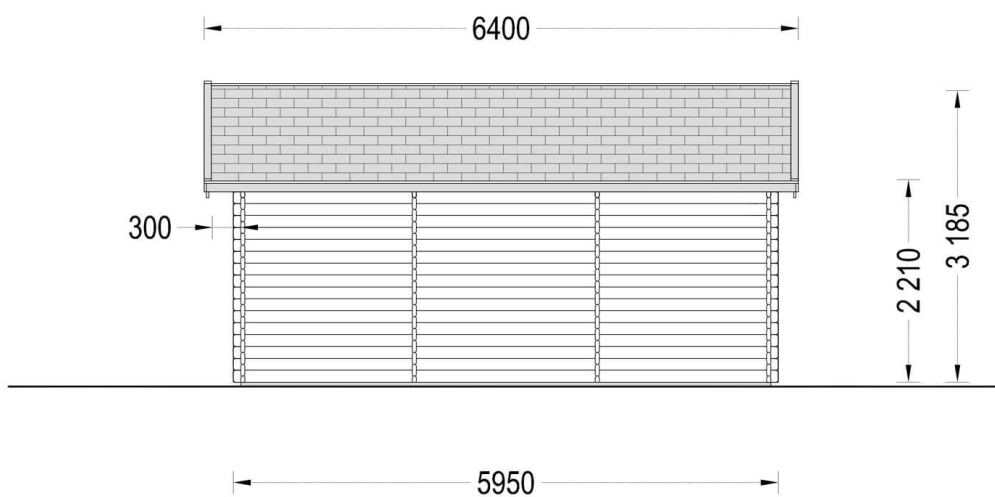

**Dřevěná garáž 400x595
44mm + Přístřešek
300x595, 40m²**

Produkt # AV039-8

Kč 324 000,00

Součástí dodávky je:

veškeré dřevěné součásti vč.
střešních palubek a výplně otvorů.
Vrata nejsou součástí dodávky. V
ceně není zahrnuta montáž!

*Aktuální cenu si ověřte na našich
stránkách:*

www.pineca.cz/av039-8/

Technický list produktu

Specifikace produktu

Materiály	Certifikovaná severská borovice nebo smrk
Vnější rozměry	400cm x 595cm + 300cm x 595cm
Vnitřní rozměry	373cm x 565cm + 283cm x 565cm
Tloušťka stěny	44mm
Výška okapní hrany	221cm
Výška hřebene	318.5cm
Materiál zastřešení	Palubky 19 - 20mm
Plocha střechy	50m ²
Přesah střechy	30cm
Počet místností	2
Dveře	1* 75 cm x 185 cm
Garážová vrata	240 x 205cm (en option)
Sklon střechy	16°