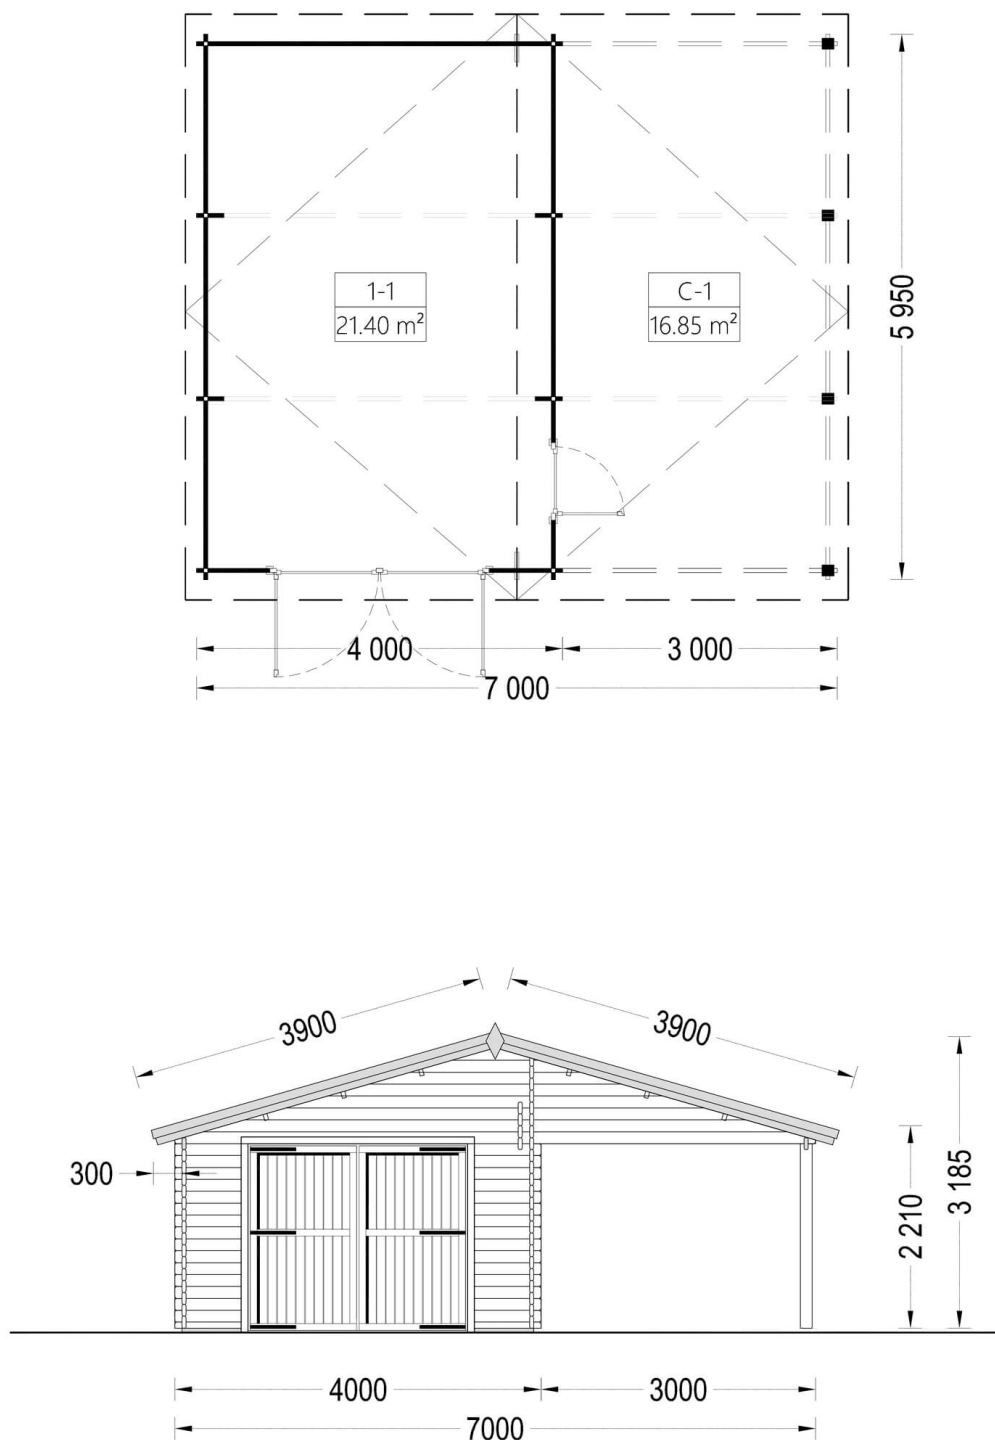

**Dřevěná garáž 400x595
44mm + Přístřešek
300x595, 40m²**

Produkt # AV039-8

Kč 324 000,00

Součástí dodávky je:

veškeré dřevěné součásti vč.
střešních palubek a výplně otvorů.
Vrata nejsou součástí dodávky. V
ceně není zahrnuta montáž!

*Aktuální cenu si ověřte na našich
stránkách:*

www.pineca.cz/av039-8/

Technický list produktu

Specifikace produktu

Materiály	Certifikovaná severská borovice nebo smrk
Vnější rozměry	400cm x 595cm + 300cm x 595cm
Vnitřní rozměry	373cm x 565cm + 283cm x 565cm
Tloušťka stěny	44mm
Výška okapní hrany	221cm
Výška hřebene	318.5cm
Materiál zastřešení	Palubky 19 - 20mm
Plocha střechy	50m ²
Přesah střechy	30cm
Počet místností	2
Dveře	1* 75 cm x 185 cm
Garážová vrata	240 x 205cm (en option)
Sklon střechy	16°