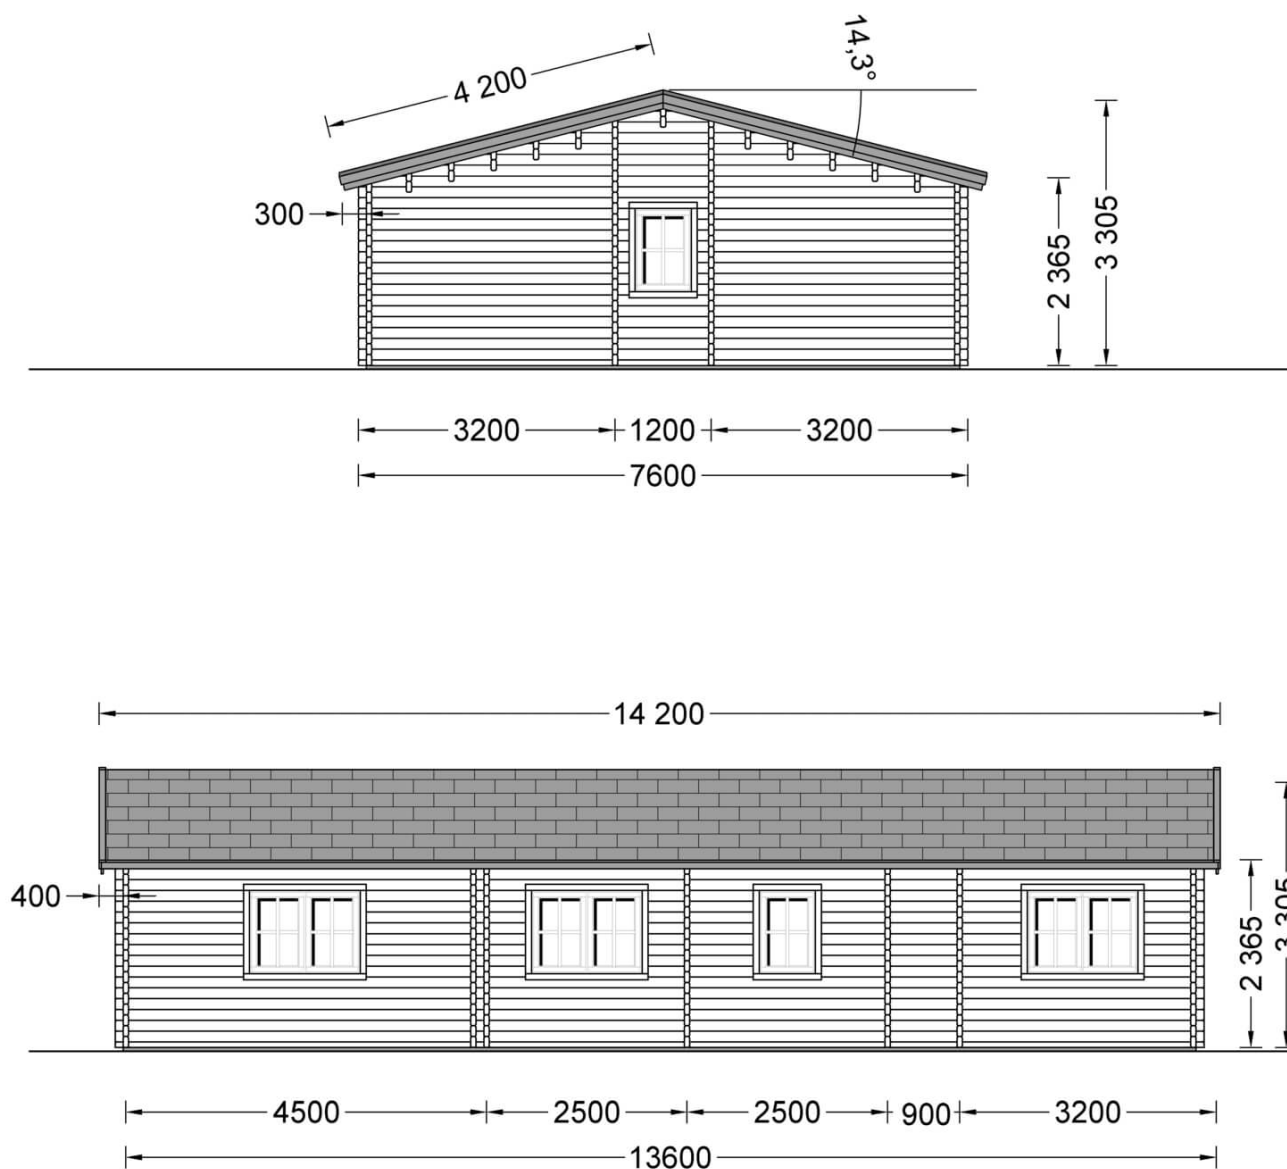

Montovaný dům LIMOGES 103m² (13,5x7,5) 66mm

Produkt # AV135

- Protilehlé stěny je možno zaměnit!
- Izolační dvousklo pro všechny modely s tloušťkou stěny nad 44mm
- Dodávka včetně palubkové podlahy
- Spojovací materiál součástí dodávky
- Těsnění oken součástí dodávky
- Zpevňující lamely
- Kvalitní skleněné výplně
- Garantovaná kvalita založení

Kč 1 305 400,00

Kč ~~1 699 300,00~~ / Ušetříte: Kč 393 900,00

Součástí dodávky je:

veškeré dřevěné součásti vč. střešních a podlahových palubek a výplně otvorů. V ceně není zahrnuta montáž!

Aktuální cenu si ověřte na našich stránkách:

www.pineca.cz/av135/

Technický list produktu

Specifikace produktu

Materiály	Certifikovaná severská borovice nebo smrk
Vnější rozměry	1360cm x 760cm
Vnitřní rozměry	1323cm x 729cm
Tloušťka stěny	66mm
Výška okapní hrany	236,5cm
Výška hřebene	330,5cm
Materiál zastřešení	Palubky 19 - 20 mm
Materiál podlahy	Palubky 19 - 20 mm
Plocha střechy	112m ²
Přesah střechy	40cm
Počet místností	4
Dveře	7* 75 cm x 185 cm
Okna	8* 138cm x 101cm; 2* 70cm x 101cm
Střešní krytina	Doporučené množství 40 balíků
Sklon střechy	14,3°