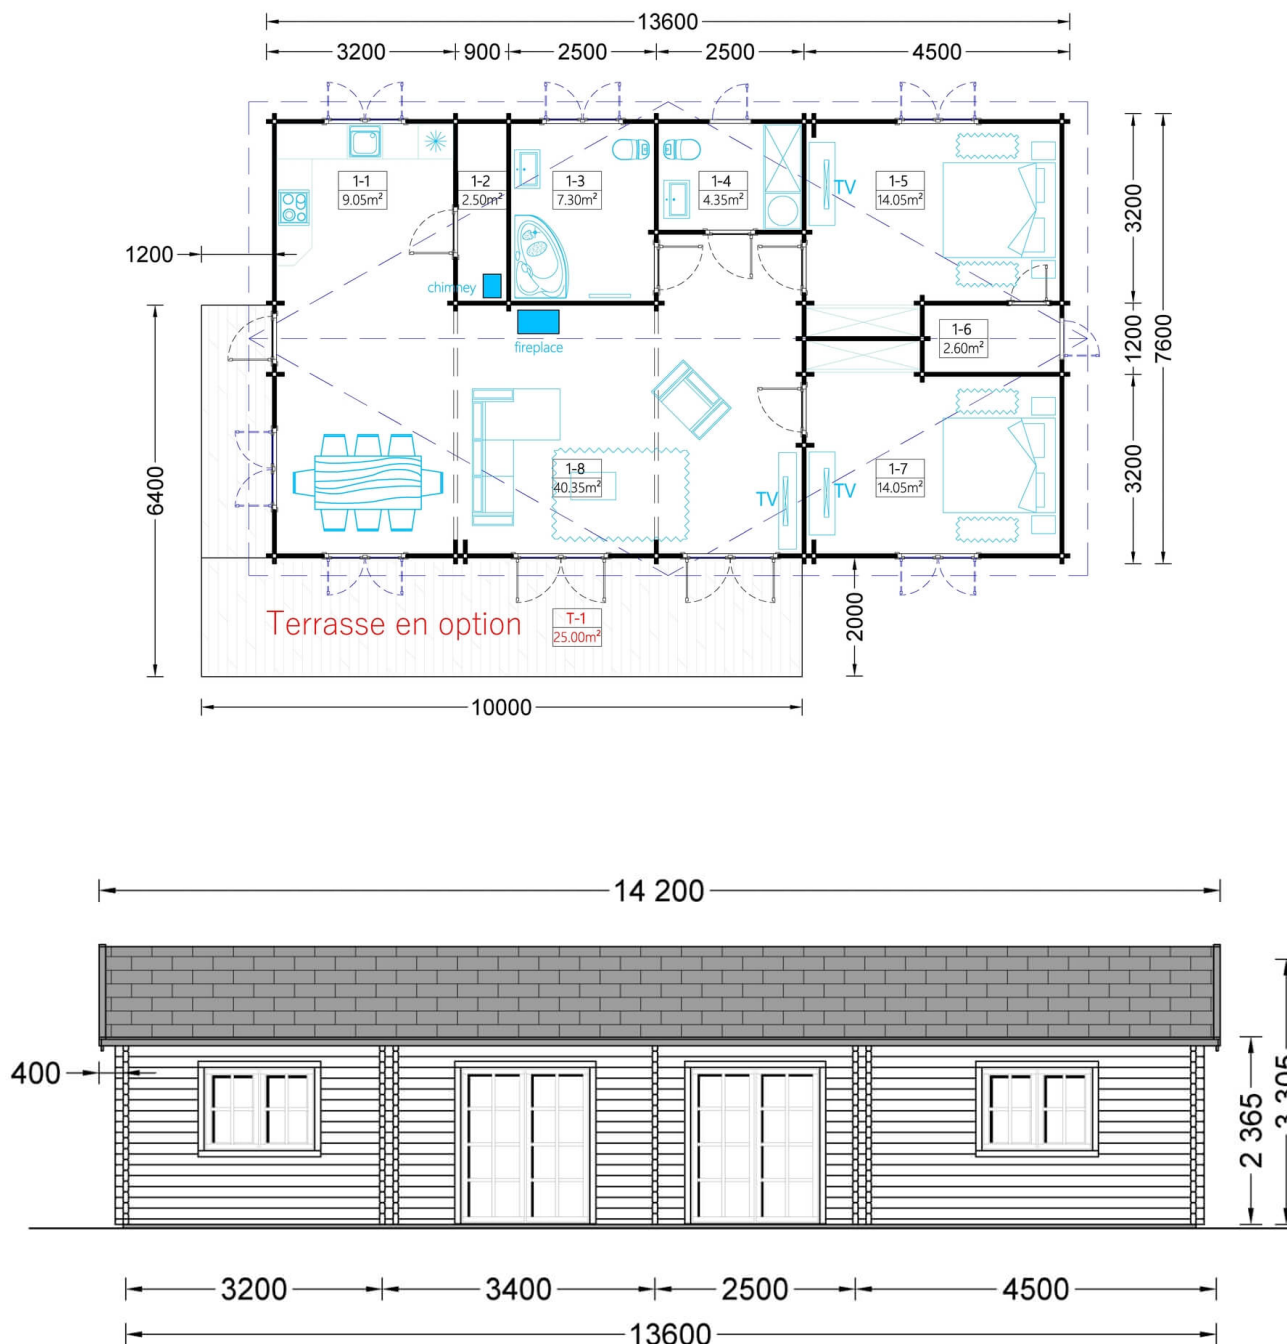

Montovaný dům LIMOGES 103m² (13,5x7,5) 66mm

Produkt # AV135

- Protilehlé stěny je možno zaměnit!
- Izolační dvousklo pro všechny modely s tloušťkou stěny nad 44mm
- Dodávka včetně palubkové podlahy
- Spojovací materiál součástí dodávky
- Těsnění oken součástí dodávky
- Zpevňující lamely
- Kvalitní skleněné výplně
- Garantovaná kvalita založení

Kč 1 305 400,00

Kč ~~1 699 300,00~~ / Ušetříte: Kč 393 900,00

Součástí dodávky je:

veškeré dřevěné součásti vč. střešních a podlahových palubek a výplně otvorů. V ceně není zahrnuta montáž!

Aktuální cenu si ověřte na našich stránkách:

www.pineca.cz/av135/

Technický list produktu

Specifikace produktu

Materiály	Certifikovaná severská borovice nebo smrk
Vnější rozměry	1360cm x 760cm
Vnitřní rozměry	1323cm x 729cm
Tloušťka stěny	66mm
Výška okapní hrany	236,5cm
Výška hřebene	330,5cm
Materiál zastřešení	Palubky 19 - 20 mm
Materiál podlahy	Palubky 19 - 20 mm
Plocha střechy	112m ²
Přesah střechy	40cm
Počet místností	4
Dveře	7* 75 cm x 185 cm
Okna	8* 138cm x 101cm; 2* 70cm x 101cm
Střešní krytina	Doporučené množství 40 balíků
Sklon střechy	14,3°