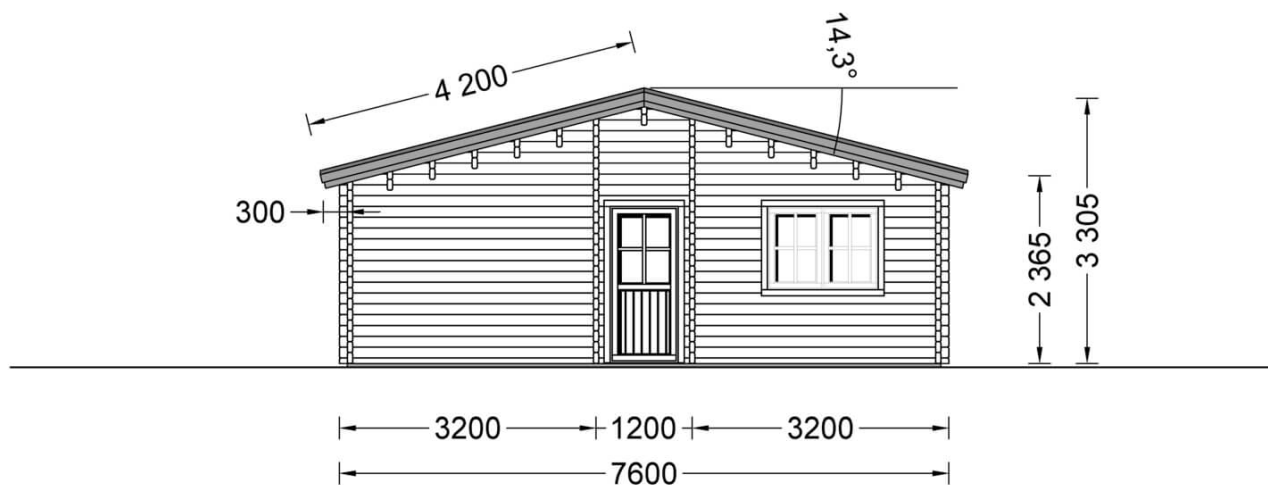

Montovaný dům LIMOGES 103m² (13,5x7,5) 66mm

Produkt # AV135

- Protilehlé stěny je možno zaměnit!
- Izolační dvousklo pro všechny modely s tloušťkou stěny nad 44mm
- Dodávka včetně palubkové podlahy
- Spojovací materiál součástí dodávky
- Těsnění oken součástí dodávky
- Zpevňující lamely
- Kvalitní skleněné výplně
- Garantovaná kvalita založení

www.pineca.cz/av135/

Technický list produktu

Specifikace produktu

Materiály	Certifikovaná severská borovice nebo smrk
Vnější rozměry	1360cm x 760cm
Vnitřní rozměry	1323cm x 729cm
Tloušťka stěny	66mm
Výška okapní hrany	236,5cm
Výška hřebene	330,5cm
Materiál zastřešení	Palubky 19 - 20 mm
Materiál podlahy	Palubky 19 - 20 mm
Plocha střechy	112m ²
Přesah střechy	40cm
Počet místností	4
Dveře	7* 75 cm x 185 cm
Okna	8* 138cm x 101cm; 2* 70cm x 101cm
Střešní krytina	Doporučené množství 40 balíků
Sklon střechy	14,3°