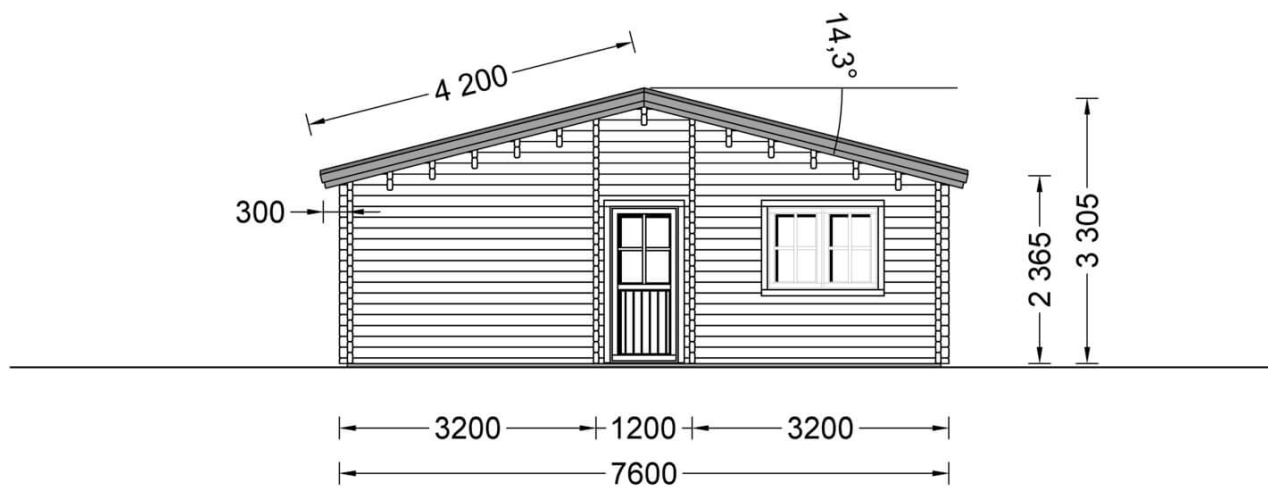

Montovaný dům LIMOGES 103m² 44+44mm + izolace do stěn a podlahy

Produkt # AV136

- Protilehlé stěny je možno zaměnit!
- Izolační dvousklo pro všechny modely s tloušťkou stěny nad 44mm
- Dodávka včetně palubkové podlahy
- Těsnění oken součástí dodávky
- Zpevňující lamely
- Kvalitní skleněné výplně
- Garantovaná kvalita založení

www.pineca.cz/av136/

Technický list produktu

Specifikace produktu

Materiály	Certifikovaná severská borovice nebo smrk
Vnější rozměry	1360cm x 760cm
Vnitřní rozměry	1309cm x 714cm
Tloušťka stěny	44+44mm
Výška okapní hrany	236,5cm
Výška hřebene	330,5cm
Materiál zastřešení	Palubky 19 - 20 mm
Materiál podlahy	Palubky 19 - 20 mm
Plocha střechy	112m ²
Přesah střechy	40cm
Počet místností	4
Dveře	7* 75 cm x 185 cm
Okna	8* 138cm x 101cm; 2* 70cm x 101cm
Střešní krytina	Doporučené množství 40 balíků
Sklon střechy	14,3°