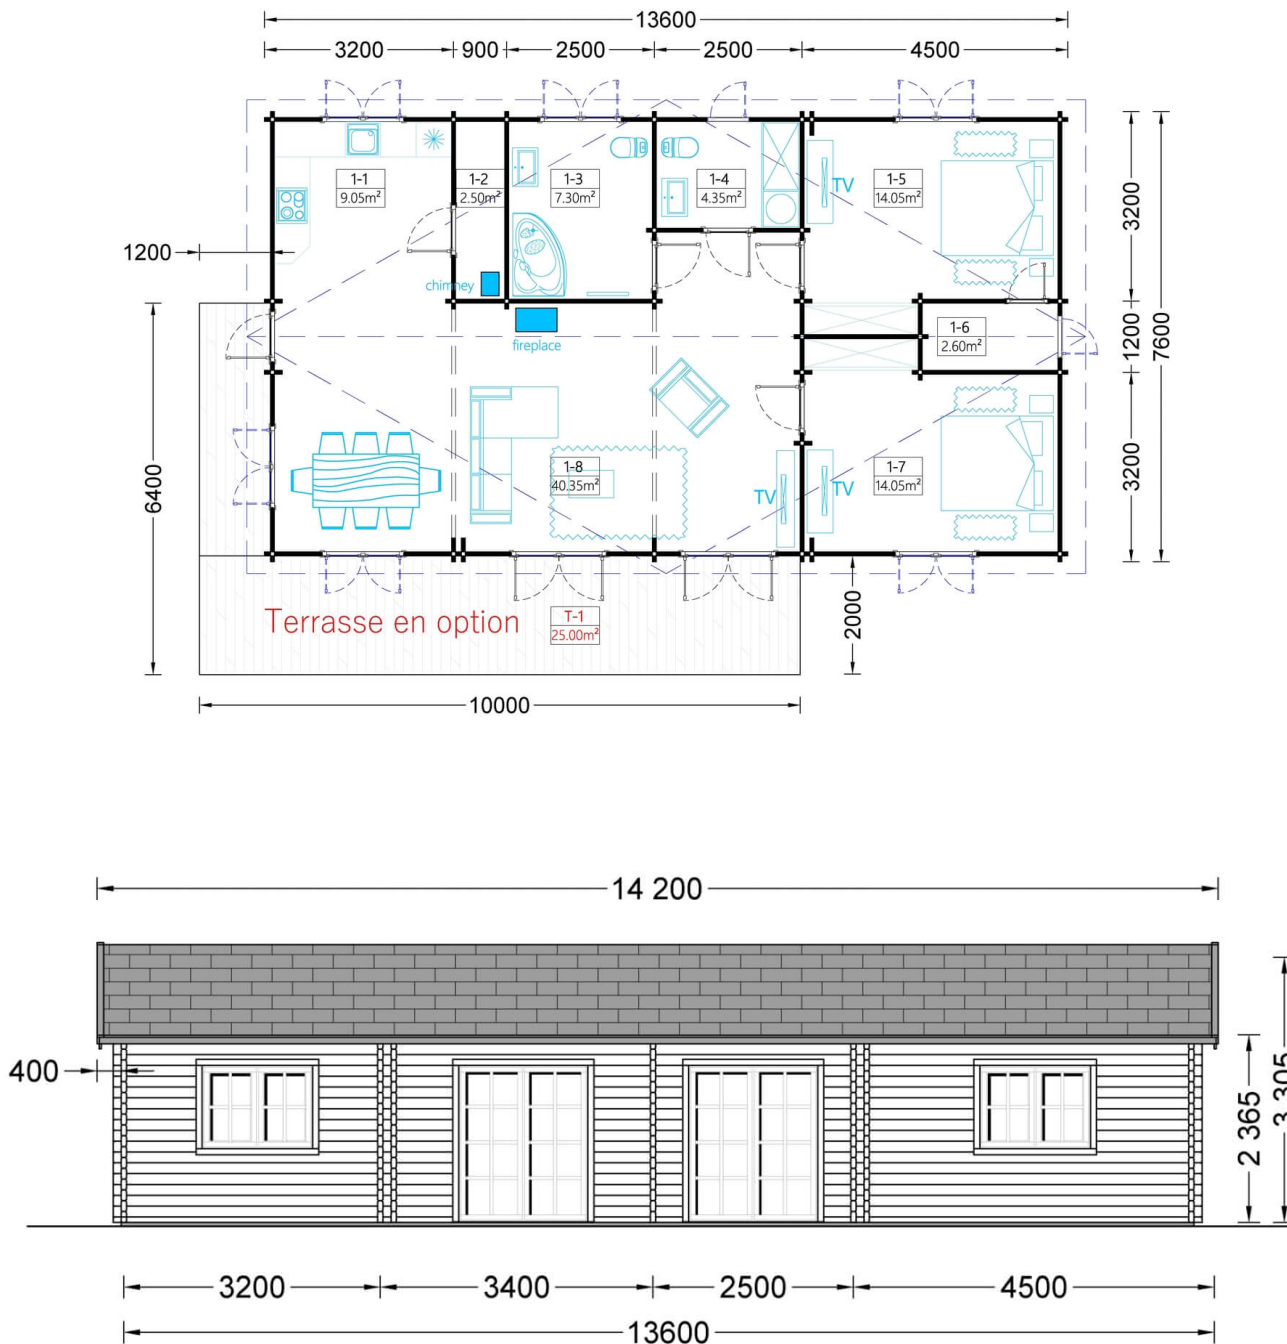

Montovaný dům LIMOGES 103m² 44+44mm + izolace do stěn a podlahy

Produkt # AV136

- Protilehlé stěny je možno zaměnit!
- Izolační dvousklo pro všechny modely s tloušťkou stěny nad 44mm
- Dodávka včetně palubkové podlahy
- Těsnění oken součástí dodávky
- Zpevňující lamely
- Kvalitní skleněné výplně
- Garantovaná kvalita založení

Kč 1 412 400,00

Kč 1 742 300,00 / Ušetříte: Kč 329 900,00

Součástí dodávky je:

veškeré dřevěné součásti vč. střešních a podlahových palubek a výplně otvorů. V ceně není zahrnuta montáž!

Aktuální cenu si ověřte na našich stránkách:

www.pineca.cz/av136/

Technický list produktu

Specifikace produktu

Materiály	Certifikovaná severská borovice nebo smrk
Vnější rozměry	1360cm x 760cm
Vnitřní rozměry	1309cm x 714cm
Tloušťka stěny	44+44mm
Výška okapní hrany	236,5cm
Výška hřebene	330,5cm
Materiál zastřešení	Palubky 19 - 20 mm
Materiál podlahy	Palubky 19 - 20 mm
Plocha střechy	112m ²
Přesah střechy	40cm
Počet místností	4
Dveře	7* 75 cm x 185 cm
Okna	8* 138cm x 101cm; 2* 70cm x 101cm
Střešní krytina	Doporučené množství 40 balíků
Sklon střechy	14,3°