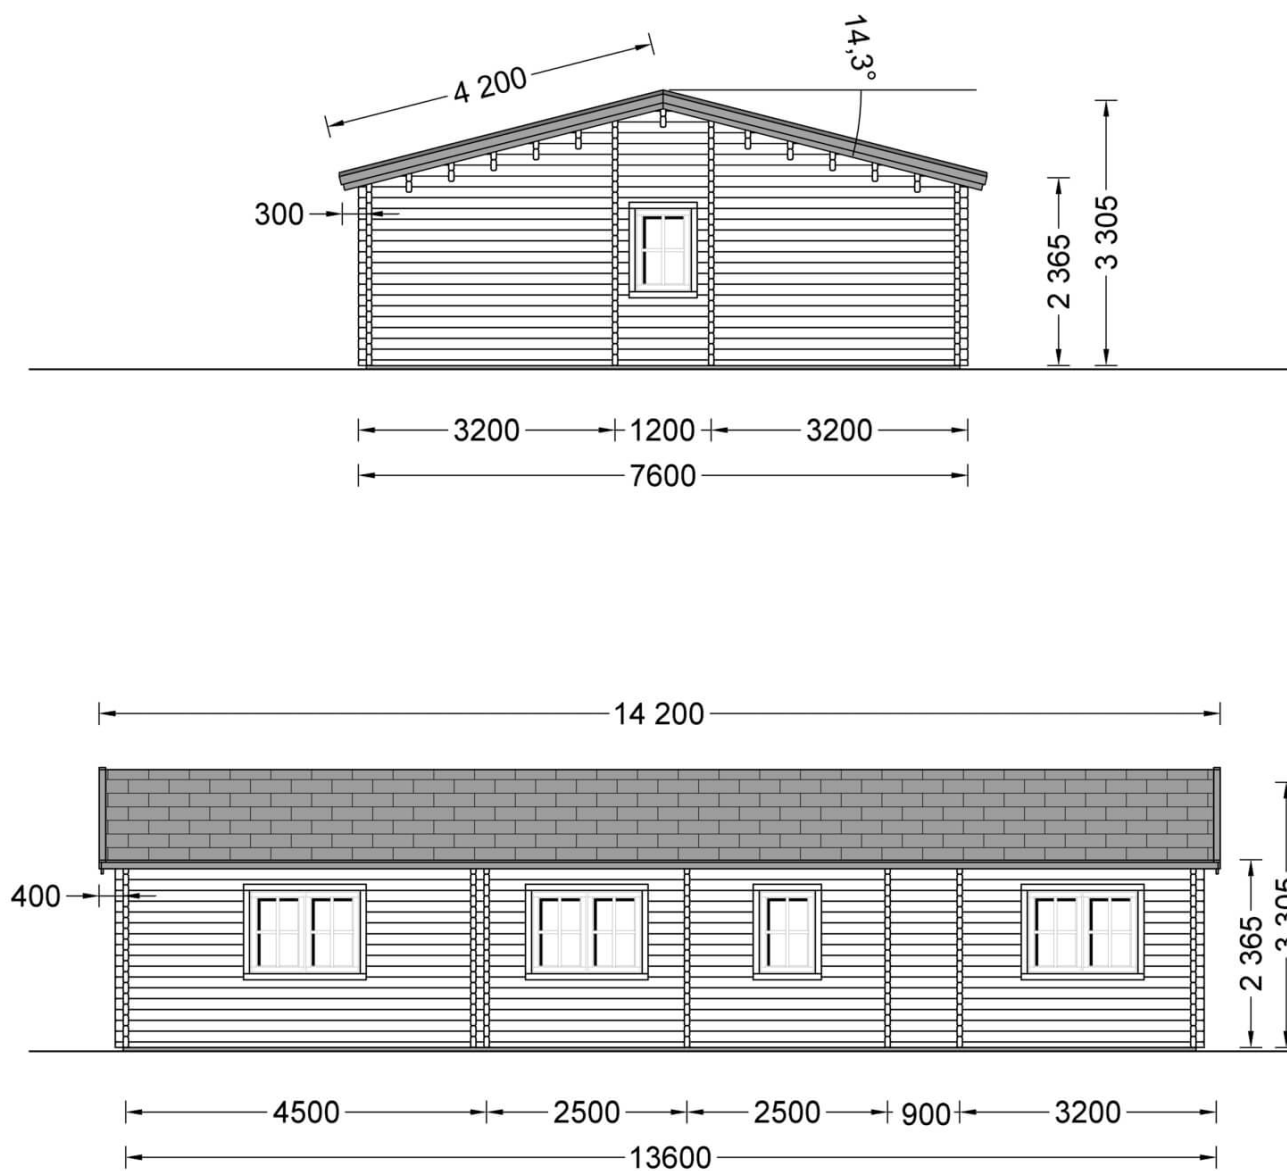

Montovaný dům LIMOGES 103m² 44+44mm + izolace do stěn a podlahy

Produkt # AV136

- Protilehlé stěny je možno zaměnit!
- Izolační dvousklo pro všechny modely s tloušťkou stěny nad 44mm
- Dodávka včetně palubkové podlahy
- Těsnění oken součástí dodávky
- Zpevňující lamely
- Kvalitní skleněné výplně
- Garantovaná kvalita založení

Kč 1 412 400,00

Kč 1 742 300,00 / Ušetříte: Kč 329 900,00

Součástí dodávky je:

veškeré dřevěné součásti vč. střešních a podlahových palubek a výplně otvorů. V ceně není zahrnuta montáž!

Aktuální cenu si ověřte na našich stránkách:

www.pineca.cz/av136/

Technický list produktu

Specifikace produktu

Materiály	Certifikovaná severská borovice nebo smrk
Vnější rozměry	1360cm x 760cm
Vnitřní rozměry	1309cm x 714cm
Tloušťka stěny	44+44mm
Výška okapní hrany	236,5cm
Výška hřebene	330,5cm
Materiál zastřešení	Palubky 19 - 20 mm
Materiál podlahy	Palubky 19 - 20 mm
Plocha střechy	112m ²
Přesah střechy	40cm
Počet místností	4
Dveře	7* 75 cm x 185 cm
Okna	8* 138cm x 101cm; 2* 70cm x 101cm
Střešní krytina	Doporučené množství 40 balíků
Sklon střechy	14,3°